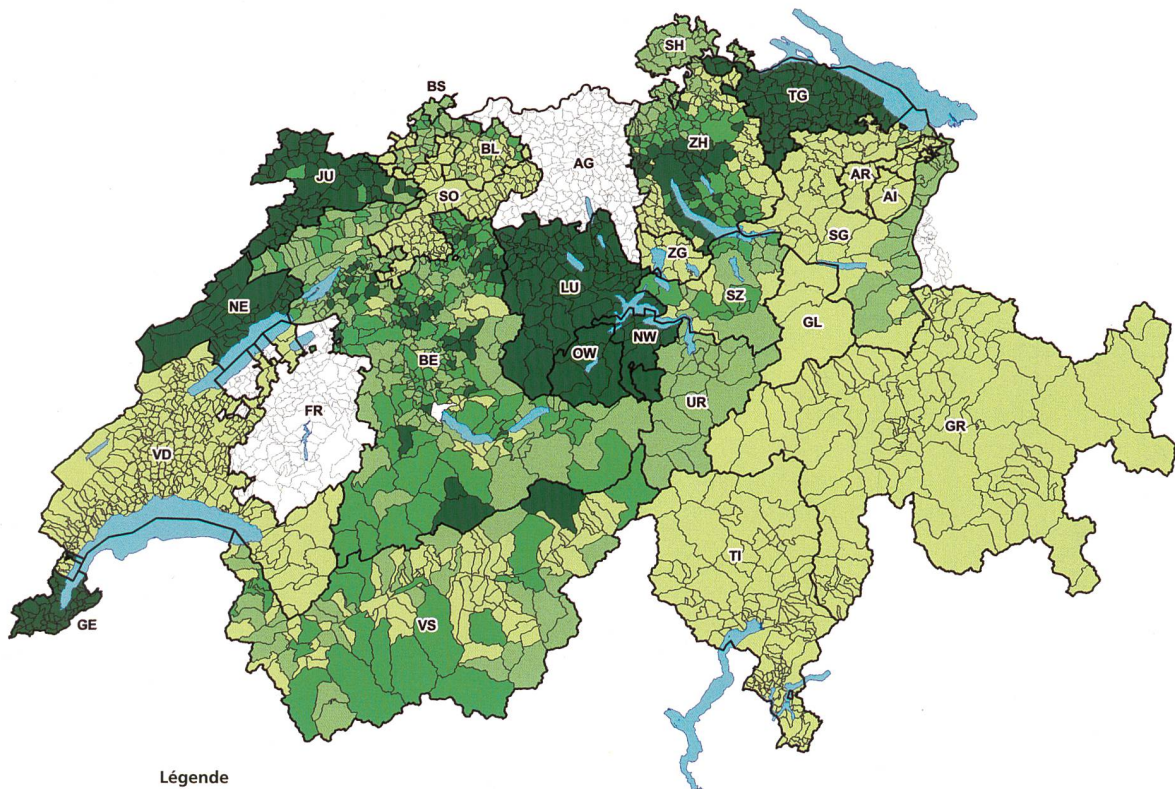

Cadastre RDPPF – les cantons de Lucerne et du Valais sont en ligne

www.cadastre.ch/ch:
Informations sur les RDPPF en quelques clics de souris
Aperçu des géoportails RDPPF cantonaux
Etat: 13. 03. 2017

C'est en 2009 que le Conseil fédéral a pris la décision de réaliser et de financer le cadastre des restrictions de droit public à la propriété foncière (cadastre RDPPF) en commun avec les cantons. Durant les années 2014 et 2015, dans le cadre de la première étape, huit cantons ont mis en ligne leurs géoportails RDPPF. Il s'agissait des cantons de Berne, Genève, Jura, Neuchâtel, Nidwald, Obwald, Thurgovie et Zurich. Dans ces cantons, il est donc désormais possible d'accéder directement au cadastre RDPPF sur l'ensemble ou une partie de leur territoire. Les cantons de Berne et Zürich met-

tent continuellement en ligne de nouvelles communes depuis début 2016. Les cantons de Lucerne et du Valais sont les premiers cantons de la deuxième étape, qui mettent en ligne leur géoportail RDPPF.

Des informations concernant les RDPPF peuvent être consultées sur le géoportail cantonal:

Canton de Lucerne: www.cadastre.ch/lu
Canton du Valais: www.cadastre.ch/vs

Géodésie et Direction fédérale des mensurations cadastrales

1. **Légende**
2. Disponible
   - Introduction prévue 2017
   - Introduction prévue 2018
   - Introduction prévue 2019
   - Introduction prévue 2020
   - Introduction pas encore communiquée