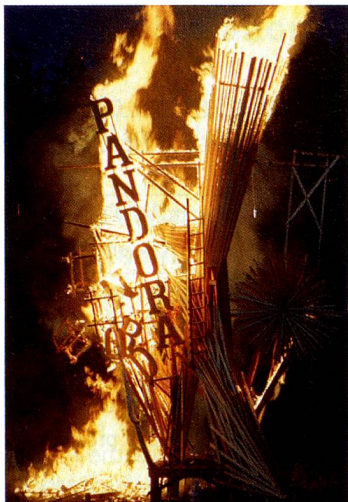

«Pandora» de Luginbühl en flammes, 1998 près d'Albisgüetli, à Zurich

«Kugel mit Rad und Kette»

Décès du sculpteur Bernhard Luginbühl

À maintes reprises, il a choqué par ses paroles et ses œuvres, qu'il nommait «Colère», «Agression» ou encore «Atlas», et n'hésitait pas à se profiler comme un artiste nageant à contre courant. Le sculpteur Bernhard Luginbühl est décédé le 19 février, à l'âge de 82 ans. Né le 16 février 1929, fils de boucher, Bernhard Luginbühl a très vite décidé ne pas marcher sur les traces de son père, mais de devenir artiste. Il a ainsi suivi une formation de sculpteur à l'école d'arts appliqués de Berne, avant de s'établir définitivement comme artiste indépendant.

Uniques en leur genre, ses sculptures sont d'imposantes œuvres de fer, réalisées à partir de rebuts d'usines métallurgiques. «Un adieu à l'époque industrielle», les avait baptisées un critique d'art. Dans son art, Bernhard Luginbühl mêlait constructivisme, dadaïsme et surréalisme et appartenait, dans les années soixante – comme Daniel Spoerri et Jean Tinguely –, au mouvement avant-gardiste suisse, également reconnu à l'échelle internationale. Le sculpteur bernois nous laisse une œuvre impressionnante, dont il est possible de se faire une idée en visitant