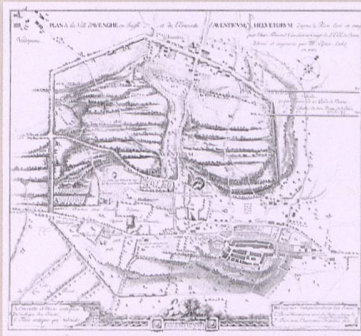

Faksimile-Ausgabe der Karte von Avenches, 1786
(die ehemalige Römersiedlung und Hauptstadt *Aventicum Helveticorum*)

Massstab: ca. 1:6000
Format: 39 x 35 cm
Einfarbiger Offsetdruck auf Büttenpapier mit Dokumentation
CHF 40.00 (plus Versandkosten)
Verlag Cartographica Helvetica