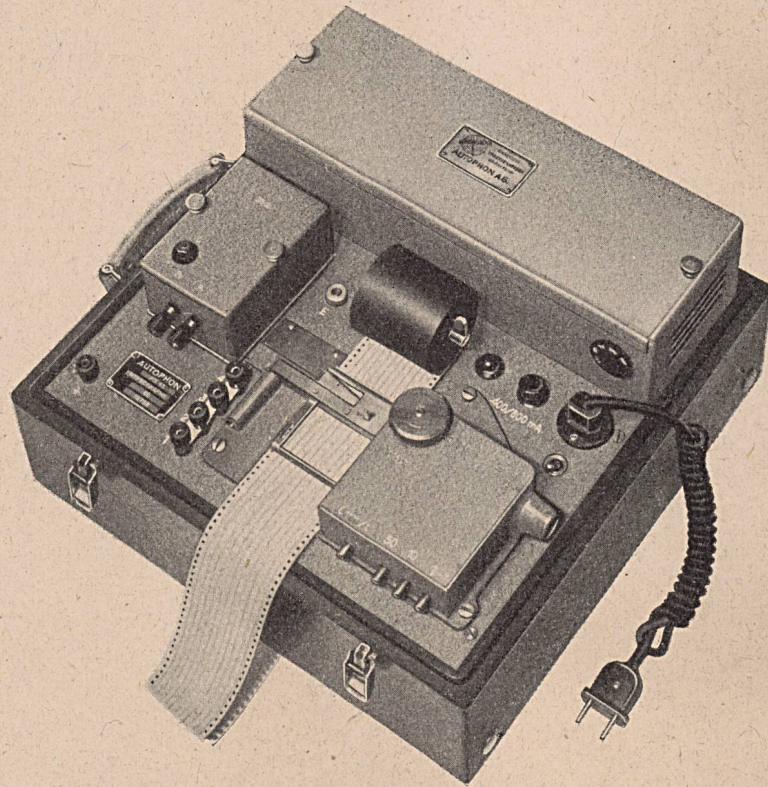

PEGELSCHREIBER TYPE PS 920

für tonfrequente Dämpfungsmessungen

Aufgenommene Frequenzkurve eines Lautsprechers

AUTOPHON AG.
SOLOTHURN

**ALBISWERK
ZÜRICH A.G.**

Der sinnreiche Aufbau unserer Telephon-Apparate ist das Ergebnis langjähriger Erfahrung. Albis-Stationen sind formschön, betriebsicher und angenehm zu bedienen.