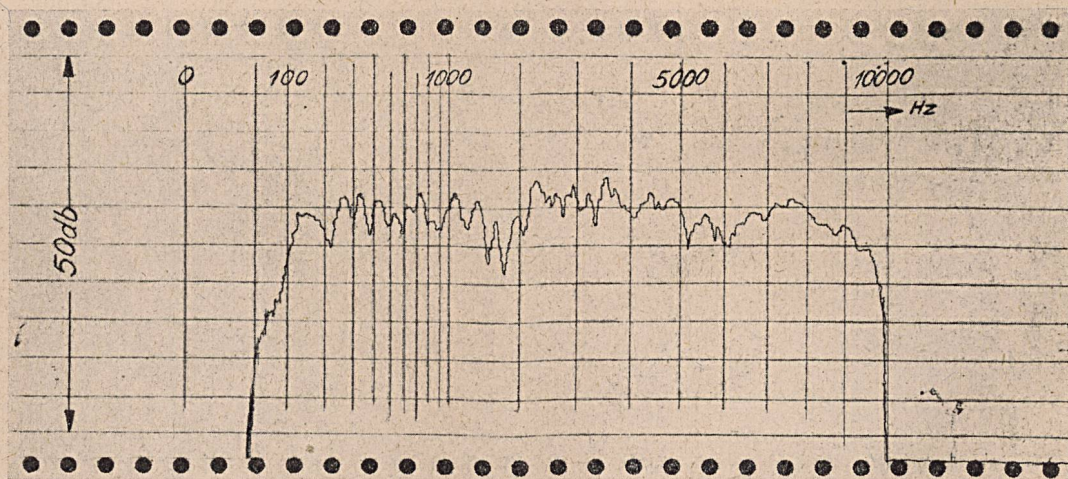

PEGELSCHREIBER TYPE PS 920

für tonfrequente Dämpfungsmessungen

Aufgenommene Frequenzkurve eines Lautsprechers

AUTOPHON AG.
SOLOTHURN