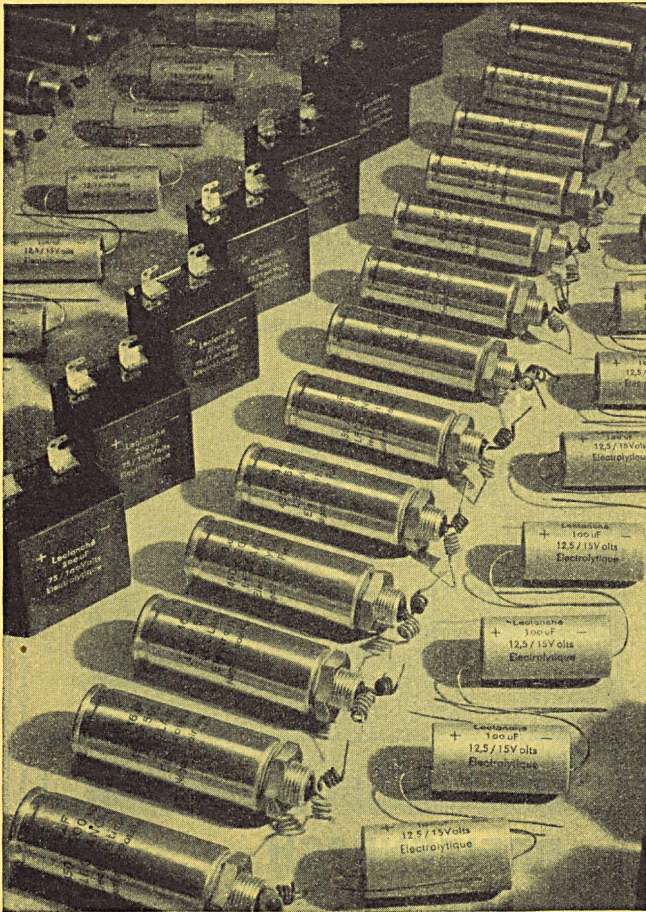

LECLANCHÉ S.A. YVERDON

ELEKTROLYT- UND PAPIER- KONDENSATOREN

Block- und Zylinder-
Ausführung

für jede Anwendung in der
Telephon- und Radiotechnik

BLEI- UND CADMIUM-NICKEL- AKKUMULATORENBATTERIEN

NASS- U. TROCKENELEMENTE FÜLLELEMENTE

PHILIPS

Trägerfrequenz - Telephonie Anlagen

für 12, 24, 36 oder 48 Kanäle. Übersichtlicher Aufbau durch Unterteilen der Apparatur in Schubladen. Schnellstes Auswechseln einzelner Einheiten ohne Betriebs-Unterbruch

Endausrüstungsbuchten für 24 Kanäle + Reserven

Trägerfrequenzversorgung in einer Bucht für max. 288 Kanäle. Doppelausführung aller wichtigen Teile mit automatischer Umschaltung

Linienverstärkerbuchten für 24 Linienverstärker mit Entzerrern und Pilotempfängern zur Linienüberwachung

PHILIPS AG. ZÜRICH
TEL. (051) 25 86 10