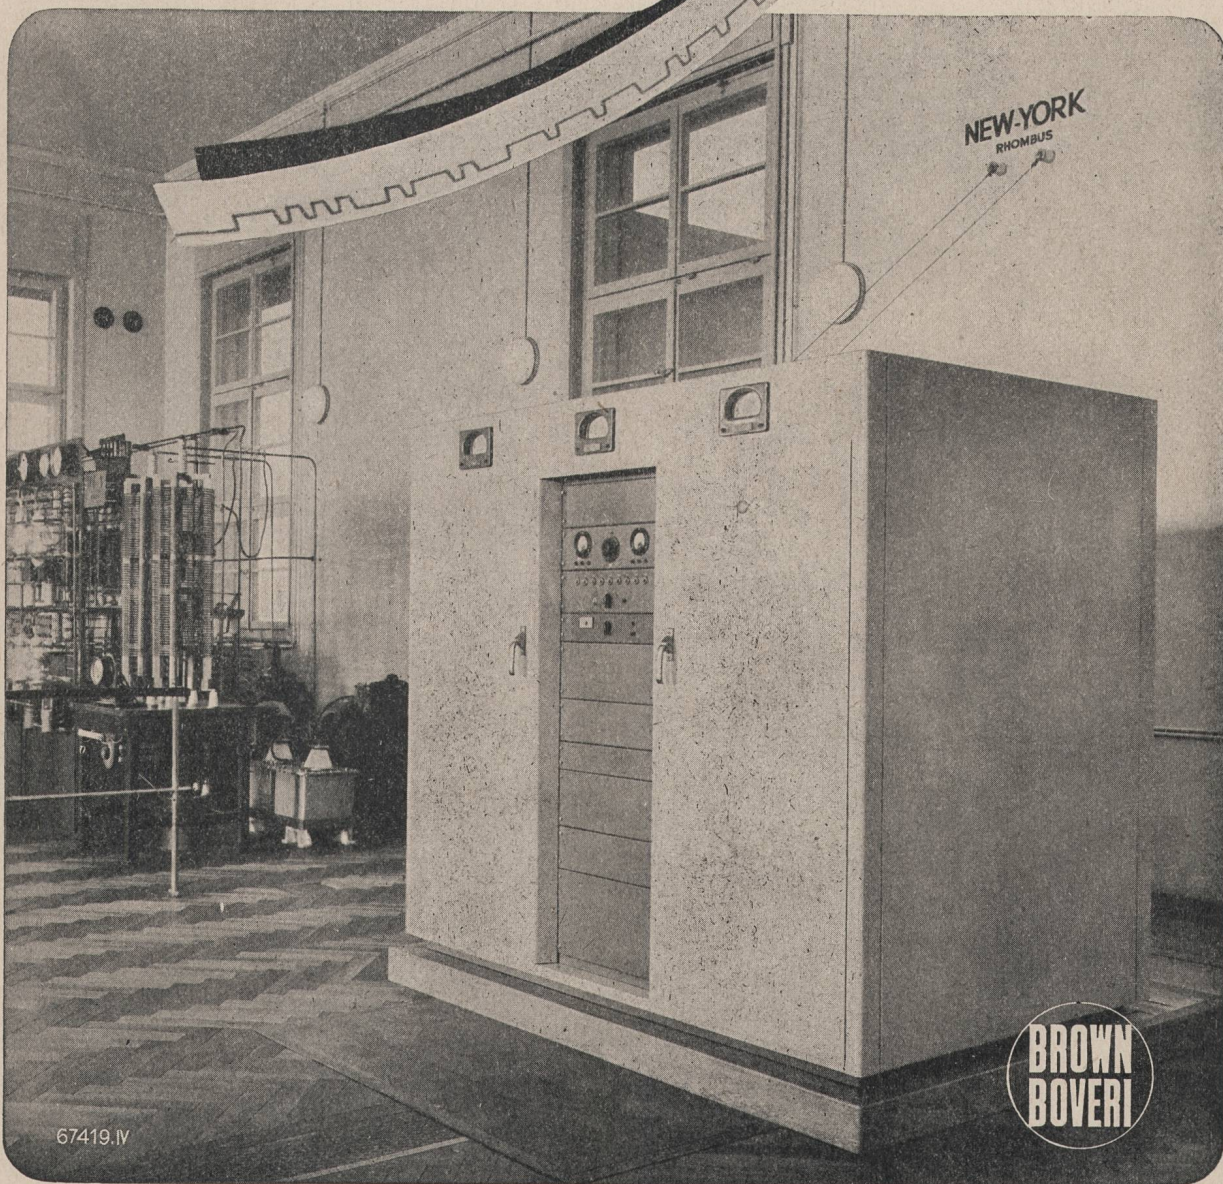

POSTES ÉMETTEURS

standardisés - 10 kW

pour les services radiotélégraphiques
internationaux livrables

de stock!

Télégraphie à grande
vitesse • Radiotélétype

S.A. BROWN, BOVERI & CIE, BADEN