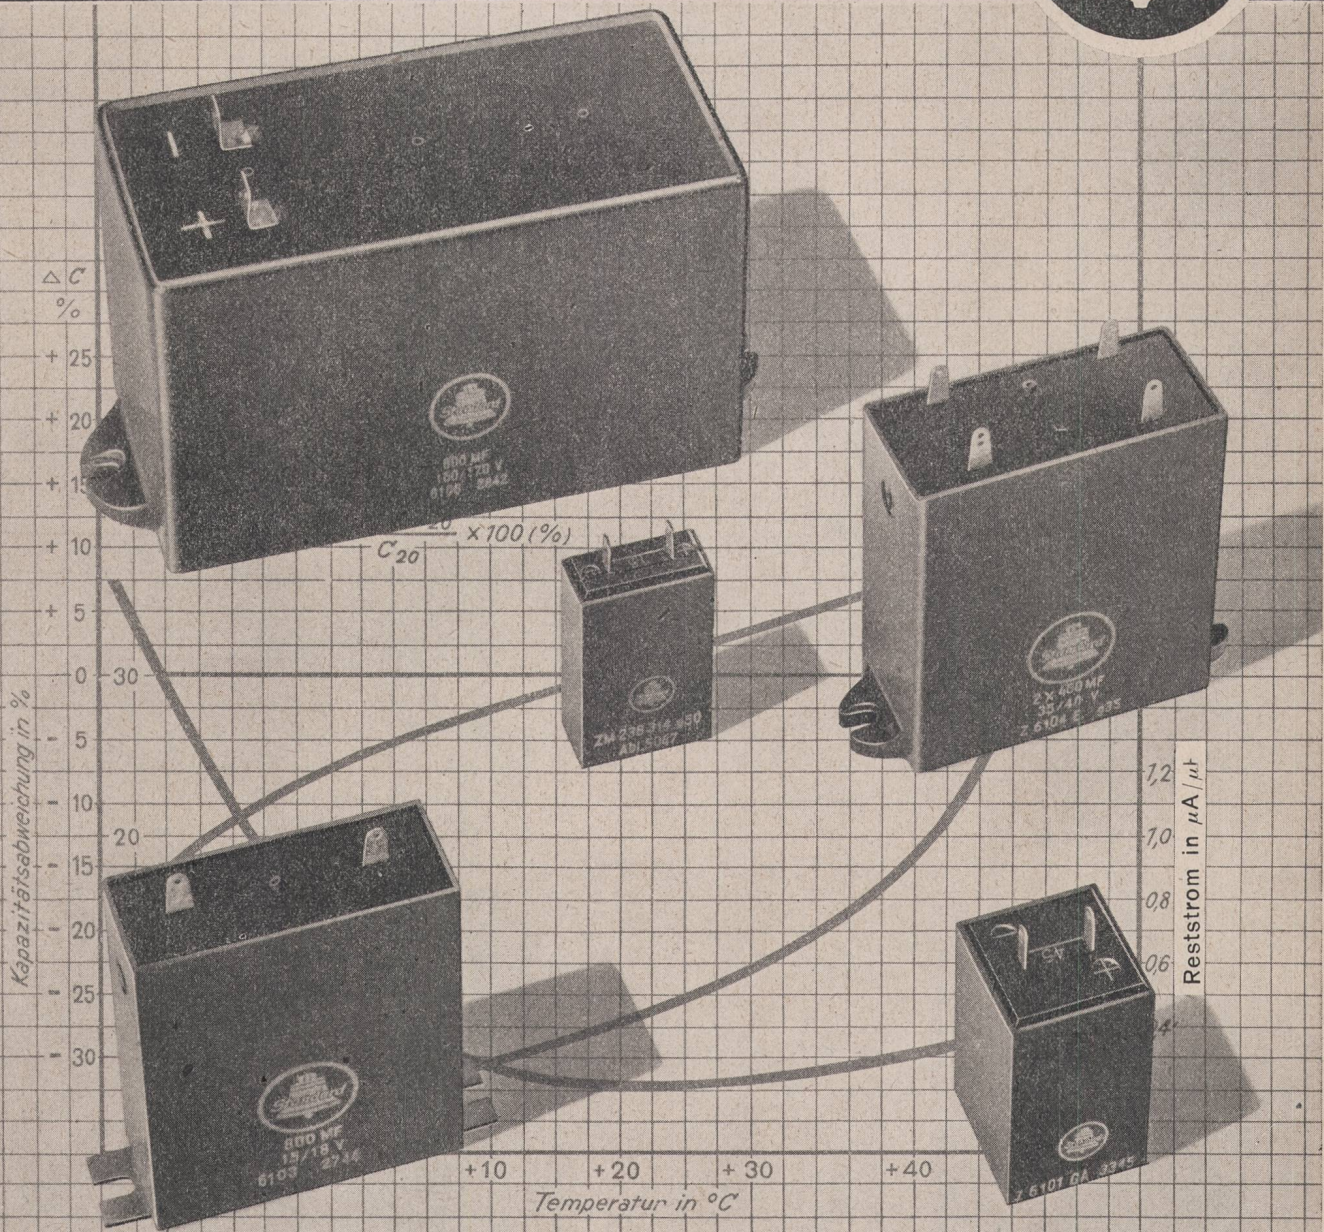

Standard-Kondensatoren

Standard Telephon und Radio AG. Zürich

Postfach Zürich 38

Seestraße 395

Telephon (051) 45 28 00