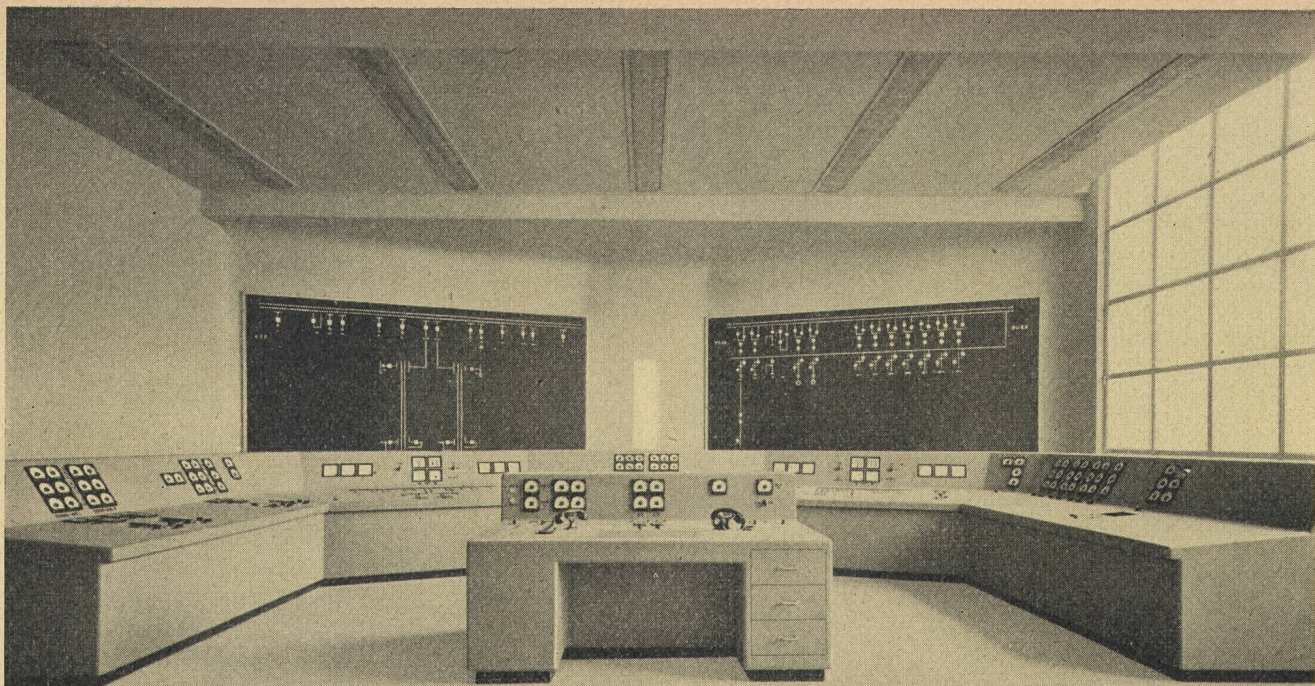

FERNSTEUERUNGEN FÜR GROSSKRAFTWERKE
CENTRALE DES AWIRS BELGIEN
KOMMANDORAUM

CHR. GFELLER AG.

BERN-BÜMPLIZ UND FLAMATT