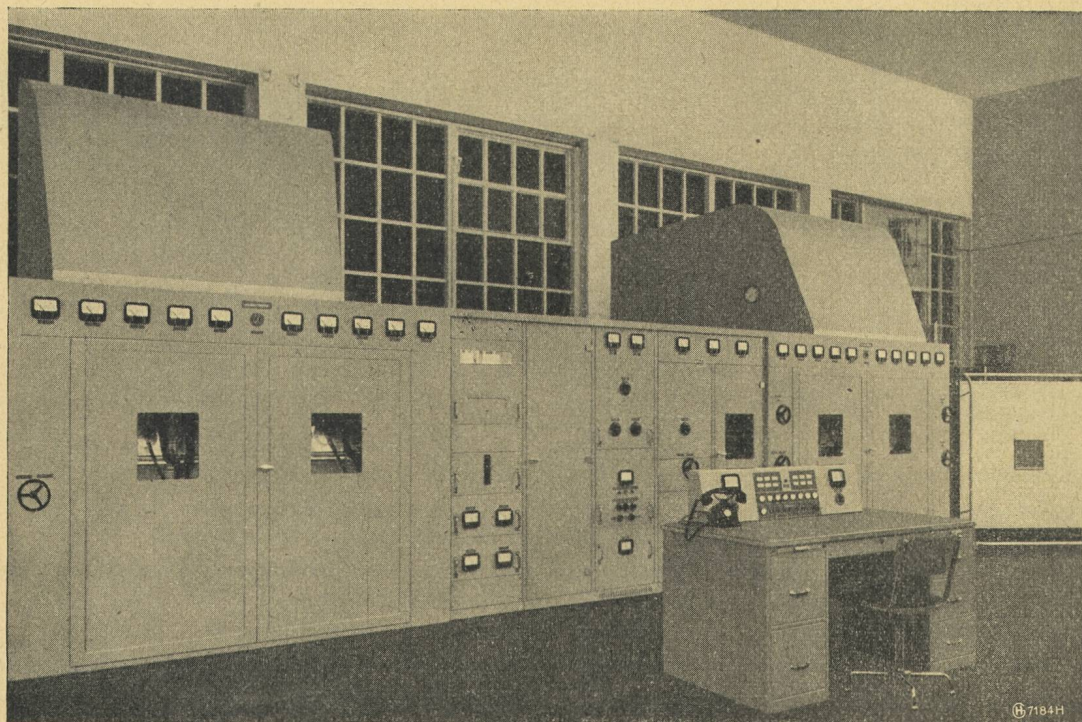

Der neue Landessender Monte Ceneri

wurde als Rundspruchsender mit einer Leistung von 50/100 kW für das Mittelwellenband von 550 ... 1550 kHz gebaut und dabei erstmals der von der HASLER AG. entwickelte Kathodenverstärker verwendet. Diese Neukonstruktion ermöglicht, mit einer nur 300 W Anodenverlust aufweisenden Röhre die grosse Endröhre mit 20 kW Anodenverlust praktisch verzerrungsfrei auszusteuern.