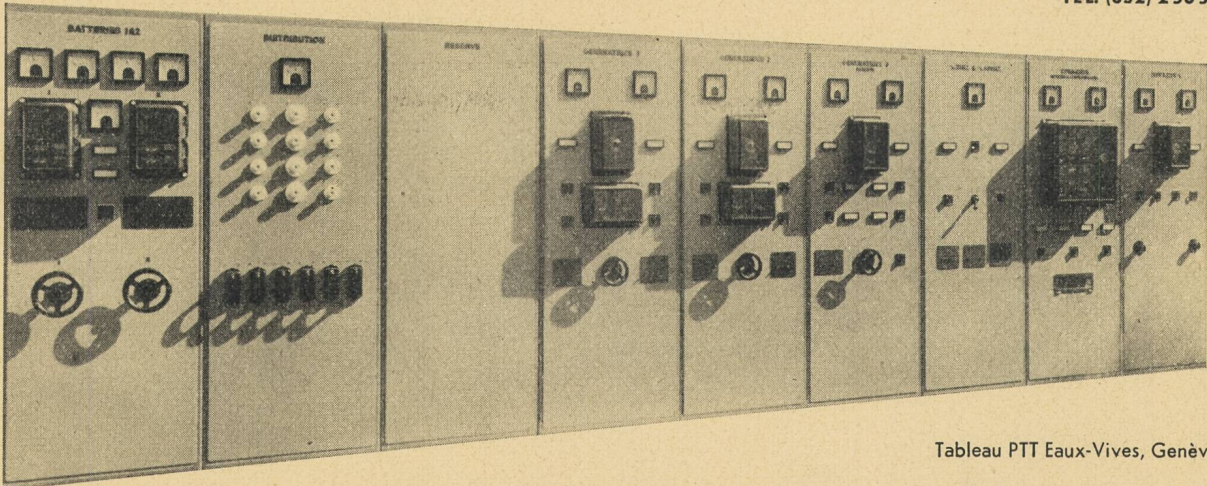

TEL. (032) 2 50 58

Tableau PTT Eaux-Vives, Genève

Wir sind spezialisiert in folgenden Gebieten:

Schalttafelbau

vom einfachsten bis schwierigsten Schema

Anlagen und Transformatorenstationen

für Hoch- und Niederspannung