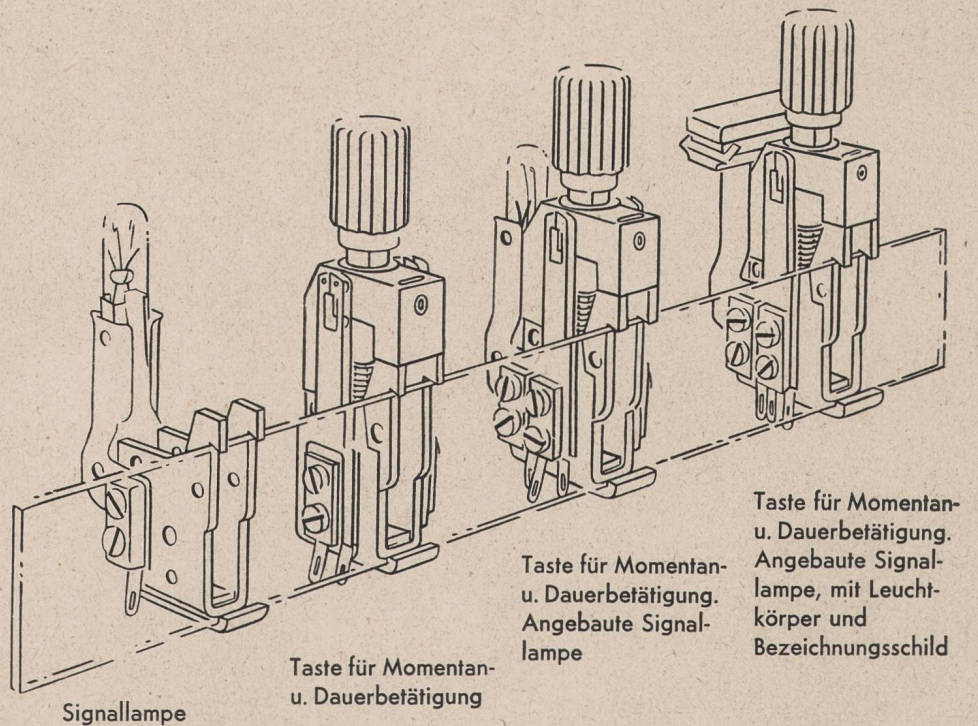

Download PDF: 13.10.2024

ETH-Bibliothek Zürich, E-Periodica, <https://www.e-periodica.ch>

Ein Schalter für die Fernmeldetechnik

Zwei unabhängige Schaltfunktionen:

Taste für Momentanbetätigung
Drehschalter für Dauerbetätigung
Angebaute Signallampe . Doppelkuppenkontakte . Durchleuchteter Bezeichnungsschild . Klemmbefestigung . Reihenmontage . Kontakte und Lötstellen leicht zugänglich

Diese neue Vermittlungsart mit Zahlengeber zeichnet sich durch folgende Vorzüge aus:

Pultförmige Ausführung des Vermittlungsplatzes. Klarer und übersichtlicher Aufbau; dadurch vereinfachte Leitungsführung, die es erlaubt, das Pult in jedem Raum so aufzustellen, dass für die Telefonistin die besten Arbeitsbedingungen erreicht werden.