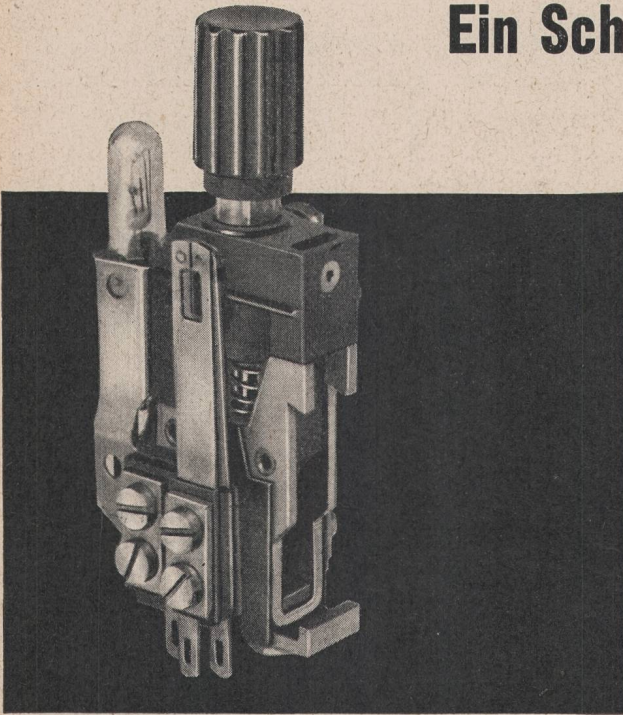

Download PDF: 13.10.2024

ETH-Bibliothek Zürich, E-Periodica, <https://www.e-periodica.ch>

Ein Schalter für die Fernmeldetechnik

Zwei unabhängige Schaltfunktionen:

Taste für Momentanbetätigung
Drehschalter für Dauerbetätigung
Angebaute Signallampe . Doppelkuppenkontakte . Durchleuchteter Bezeichnungsschild . Klemmbefestigung . Reihenmontage . Kontakte und Lötstellen leicht zugänglich