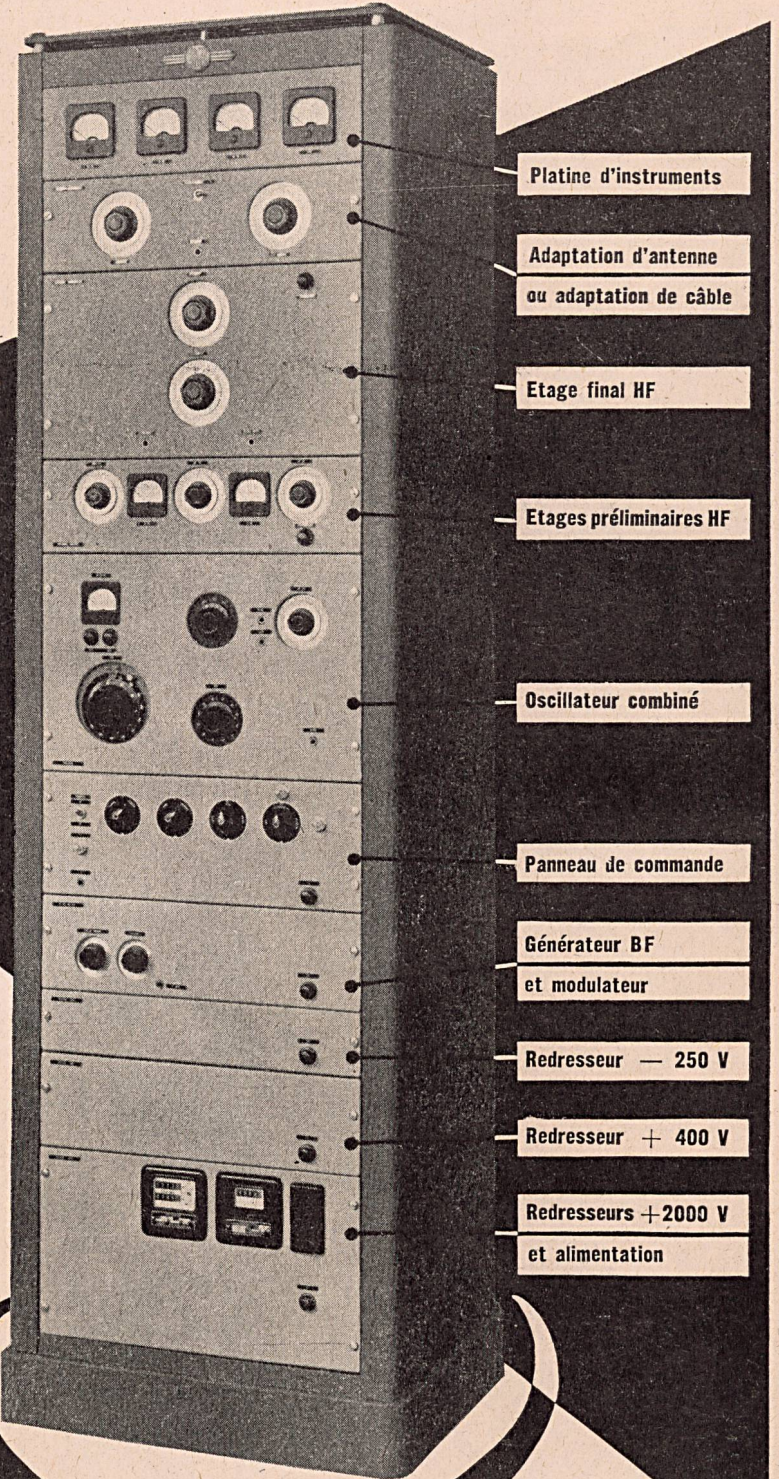

Platine d'instruments

Adaptation d'antenne
ou adaptation de câble

Etage final HF

Etages préliminaires HF

Oscillateur combiné

Panneau de commande

Générateur BF
et modulateur

Redresseur — 250 V

Redresseur + 400 V

Redresseurs + 2000 V
et alimentation

SOCIÉTÉ ANONYME
BROWN, BOVERI & CIE
BADEN (Suisse)

72718 · VI