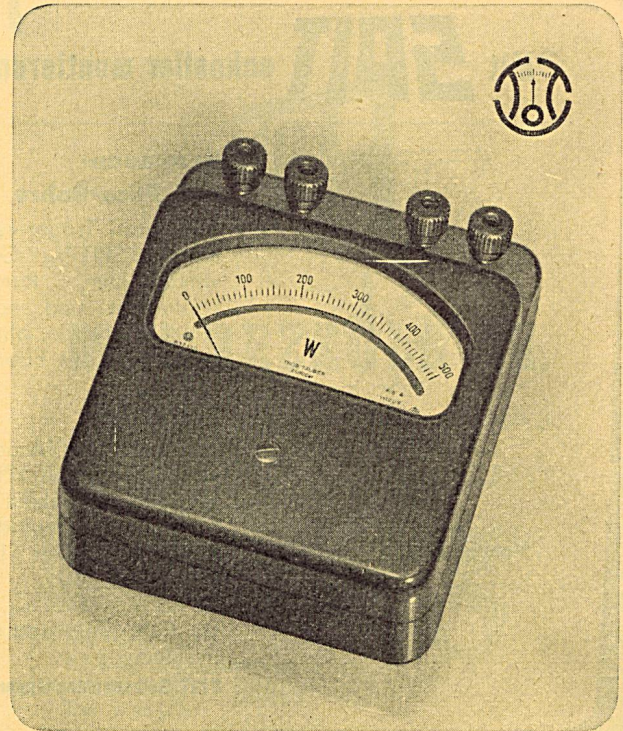

Neue Betriebsmessinstrumente, Klasse 0,5

Trüb, Täuber & Co. AG.

Fabrik elektrischer Messinstrumente und wissenschaftlicher Apparate, Zürich

- TELEFONBLEIKABEL
- MASCHINENDRAHT
- BLANKER-DRAHT
- LEITUNGSDRAHT
- GUMMIBLEIKABEL
- TELEFONDRAHT
- EMAILDRAHT

**KUPFERDRAHT-JSOLIERWERKE
AKT.-GES. WILDEGG**

ELEKTRISCHE UHREN

FAVAG
Fabrik elektrischer Apparate AG.
NEUCHÂTEL

FAVAG
H. 566