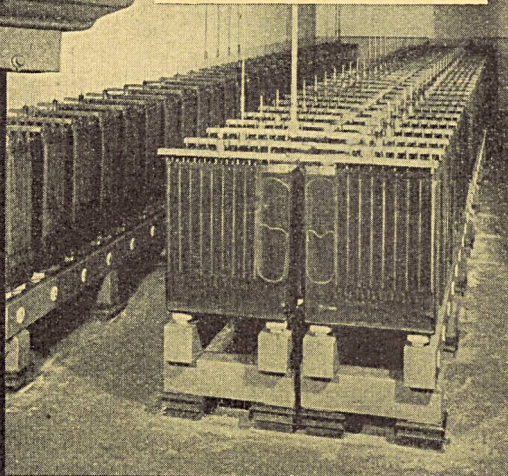

La longévité de vos accumulateurs dépend essentiellement de leur état de charge; le relais voltmétrique LG contrôle cet état et commande la charge automatiquement.