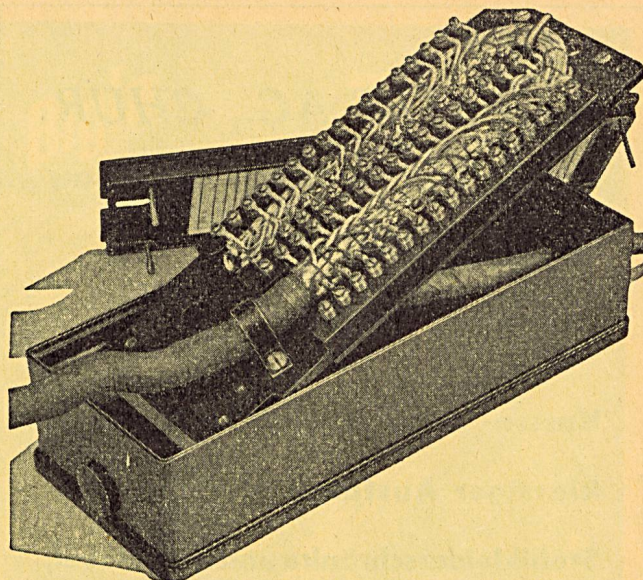

H. WEIDMANN AG. RAPPERSWIL am Zürichsee

empfiehlt sich für Konstruktionsteile aus den bewährten matrizengepressten Kunststoffen

SYNTOGEN für technische Zwecke

PLASTOGEN für Installationen

POLYGEN für Spezialzwecke

LENZ

Feuer!

... meldet der automatische
CERBERUS - Feuermelder
bereits anhand der Rauch- und Verbrennungsgase so frühzeitig, dass eine erfolgreiche Bekämpfung möglich wird.

Verlangen Sie Unterlagen durch die Spezialfabrik für Feuer- und Einbruchmeldeanlagen
CERBERUS GmbH, BAD RAGAZ
Verkaufsbureau: Zürich 6, Nordstr. 9