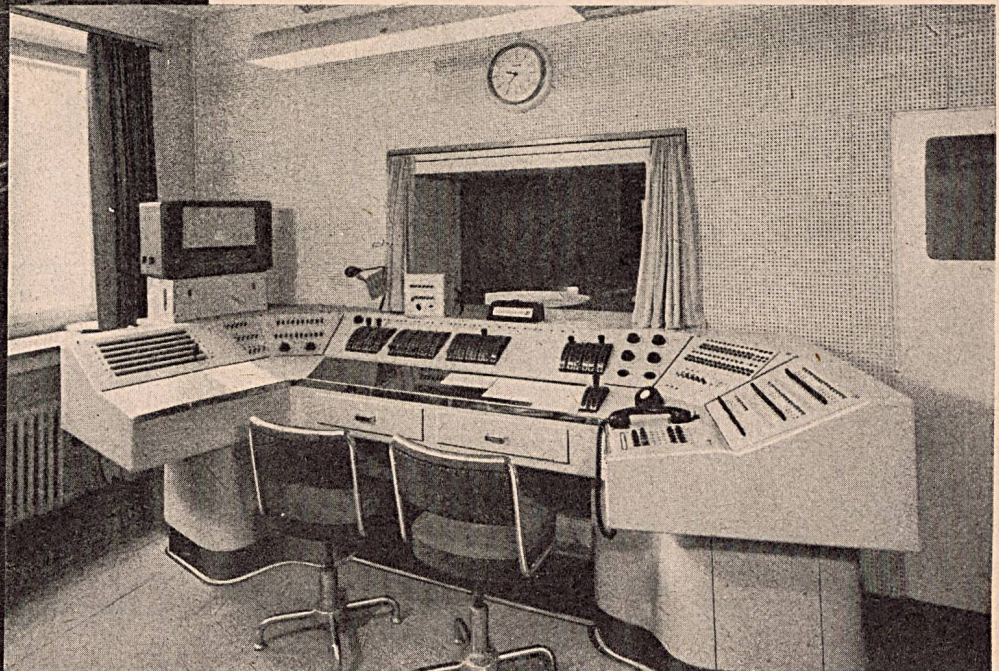

Ausrüstungen für Radio-Studios

Kontrollpult
aus dem Jahre 1935

Modernes Kontrollpult
Baujahr 1951

müssen bezüglich Übertragungsqualität und Betriebssicherheit allerhöchsten Ansprüchen genügen. Den von Studio zu Studio verschiedenen und stets wechselnden Betriebsbedingungen vermögen nur schaltungstechnisch sehr anpassungsfähige Anlagen gerecht zu werden. Zur Erhöhung der Betriebssicherheit und zur Verhinderung von Fehlschaltungen sind ausgeklügelte Überwachungs-, Signal- und Sperrstromkreise eingebaut. Die Verkabelung der Anlage wird wesentlich vereinfacht, wenn die benötigten Verstärker direkt in die Kontrollpulte eingebaut werden.