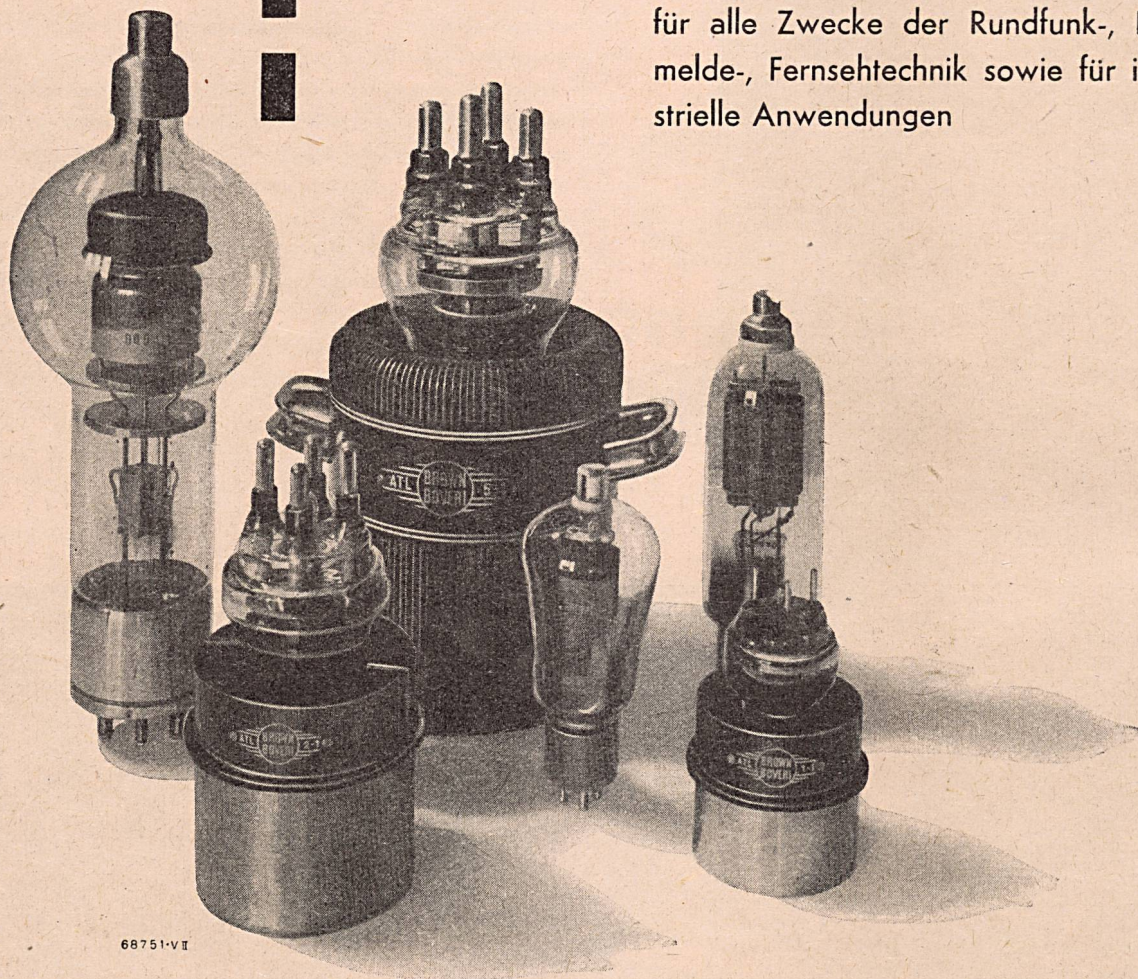

Sende- und Gleichrichter-Röhren

für alle Zwecke der Rundfunk-, Fernmelde-, Fernsehtechnik sowie für industrielle Anwendungen