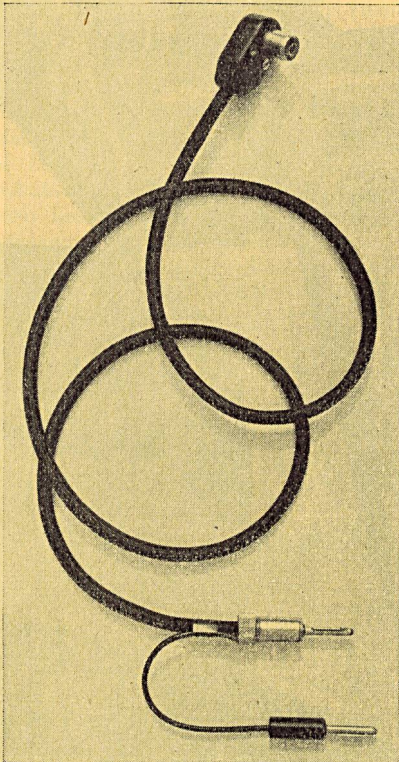

Câbles

Cortaillod

Altdorf
URI

Anschlusskabel

für Radio- und
HF-TR - Empfangsgeräte

In konzentrischer, kapazitätsarmer
Bauart, abgepassten Normallängen
von 1, 1½ und 2 m, mit Kunstseide-
oder Glanzgarnumflechtung