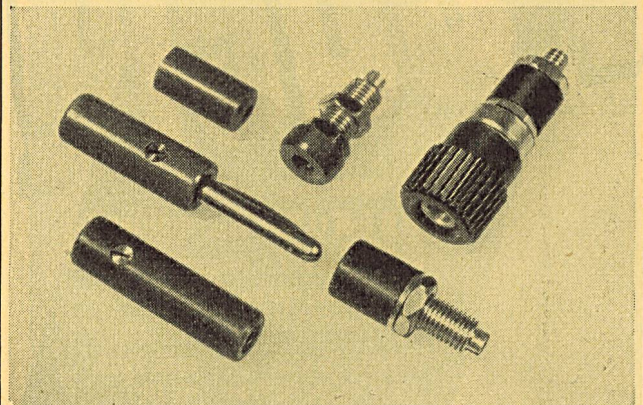

Stecker, Abdeckplatten, Klemmen, Hülsen,
Fassonteile, für den gesamten Apparatebau,
Radiobestandteile etc.