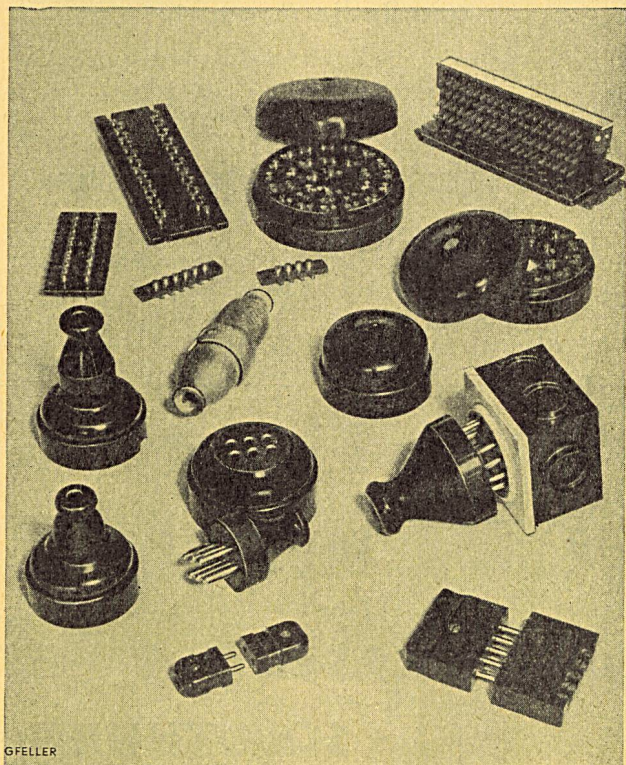

CHR. GFELLER AG.

BERN-BÜMPLIZ UND FLAMATT

GFELLER

Telephoninstallationsmaterial

Bigla

20%
mehr Platz
im Aktenschrank

Dies ist möglich dank der geradezu ingeniösen Klappex-Erfindung. Die Schubladenvordere Front klappt beim Herausziehen automatisch nach vorn, wodurch zusätzlicher Platz geschaffen wird. Dies ermöglicht, auf das Freilassen eines Spielraumes zum Mapsuchen zu verzichten. Die Schubladen können prall gefüllt werden.

Verlangen Sie Spezialprospekte oder Vertreterbesuch.

BIGLER, SPICHIGER & CIE. AG.
Abteilung für Büro- und
Betriebs-einrichtungen
BIGLEN (BERN)

AG. KUMMLER & MATTER

Elektrische Unternehmungen

ZÜRICH 26

Hohlstrasse 176

Tel. (051) 23 96 10

Freileitungen, Trolleybus- und Bahnfahrleitungen

Kabel-Verlegungen