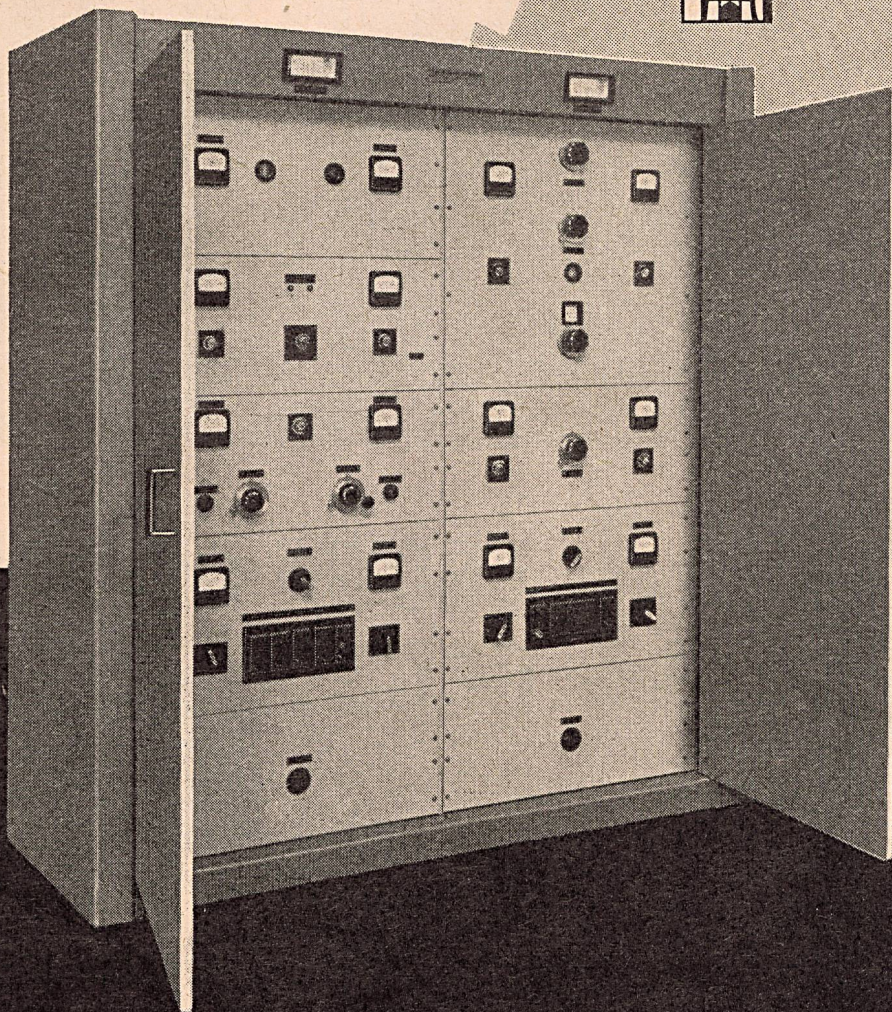

Stadtsender Basel

Zur Verbesserung der örtlichen Empfangsverhältnisse wurde in Basel ein neuer Stadtsender in Betrieb gesetzt. Er arbeitet mit der Frequenz von 1367 kHz und überträgt vollautomatisch das Programm von Beromünster.

Ein „*Standard*“ - Erzeugnis
entwickelt und hergestellt in unserem Werk Zürich-Wollishofen