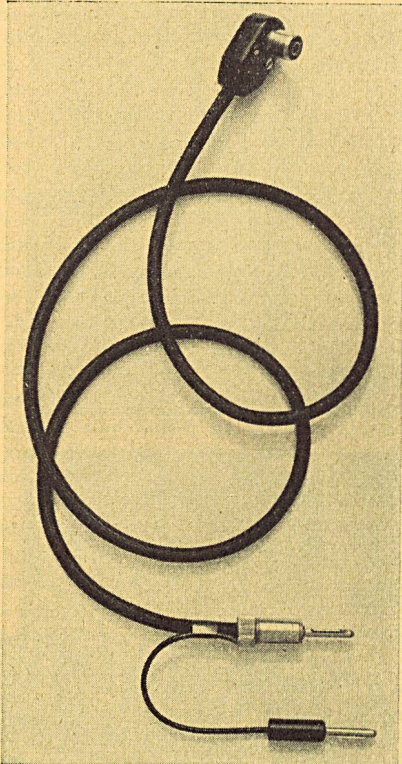

& Übertrager

PM 47

S.A. DES **CÂBLERIES & TRÉFILIERES**
COSSONAY - GARE

20-jährige Fabrikationserfahrung

Altdorf
URI

Anschlusskabel

für Radio- und
HF-TR - Empfangsgeräte

In konzentrischer, kapazitätsarmer Bauart, abgepassten Normallängen von 1, 1½ und 2 m, mit Kunstseide- oder Glanzgarnumflechtung