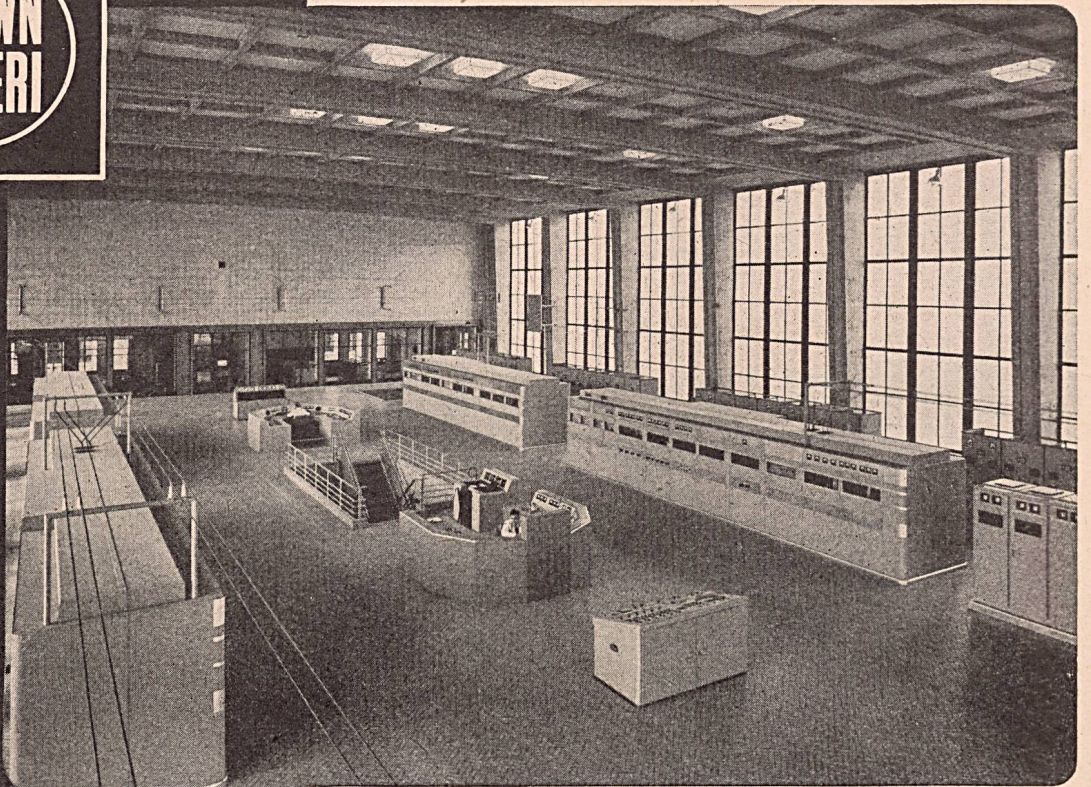

77627 VI

4 BROWN BOVERI GROSS-SENDER

mit einer totalen HF-Antennenleistung
von 600 kW sind in

Wavre-Overijse
(Belgien)

dem modernsten Sendezentrum
Europas, aufgestellt.

Aufnahme der Rundfunksendungen: 1. August 1952
Offizielle Einweihung durch S. M. den König der
Belgier: 17. Oktober 1952

A.-G. BROWN, BOVERI & CIE., BADEN