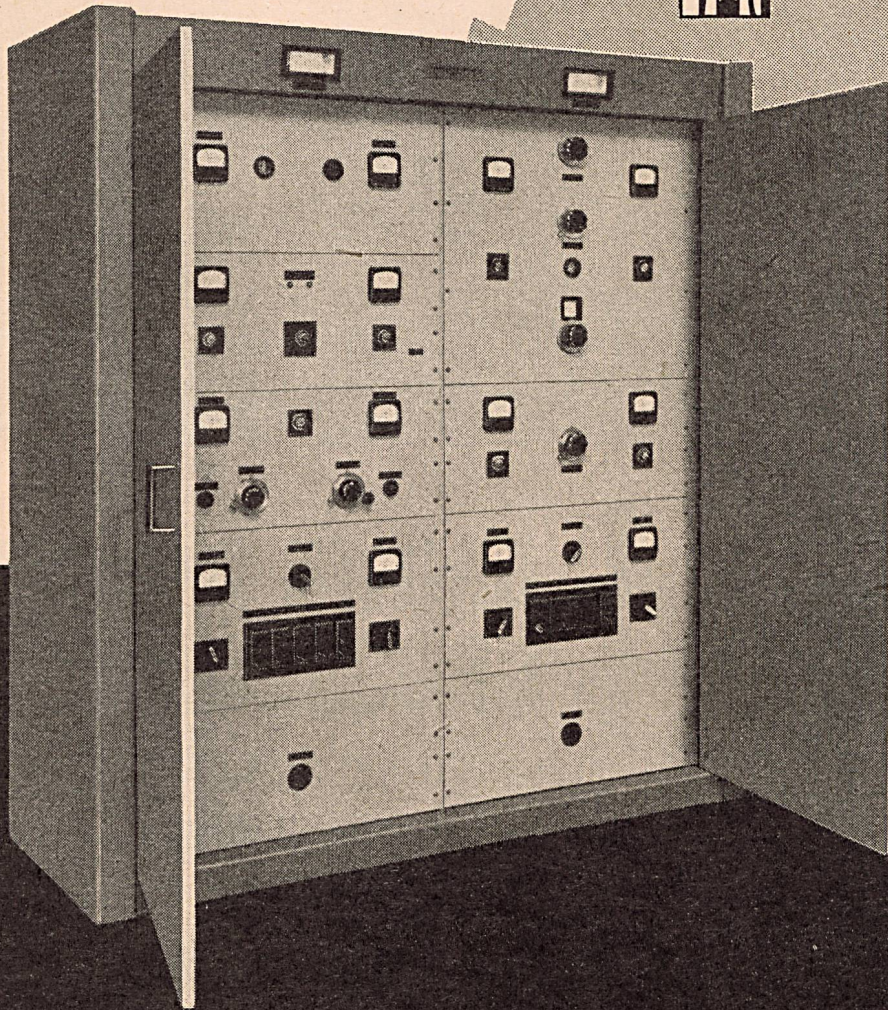

Stadtsender Basel

Zur Verbesserung der örtlichen Empfangsverhältnisse wurde in Basel ein neuer Stadtsender in Betrieb gesetzt. Er arbeitet mit der Frequenz von 1367 kHz und überträgt vollautomatisch das Programm von Beromünster.

Ein „*Standard*“ - Erzeugnis
entwickelt und hergestellt in unserem Werk Zürich-Wollishofen