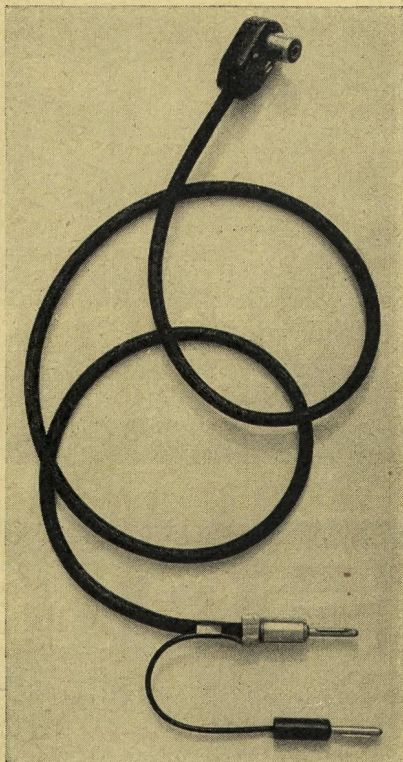

## Anschlusskabel

für Radio- und  
HF-TR - Empfangsgeräte

In konzentrischer, kapazitätsarmer  
Bauart, abgepassten Normallängen  
von 1, 1½ und 2 m, mit Kunstseide-  
oder Glanzgarnumflechtung

*Dätwyler* A.G.