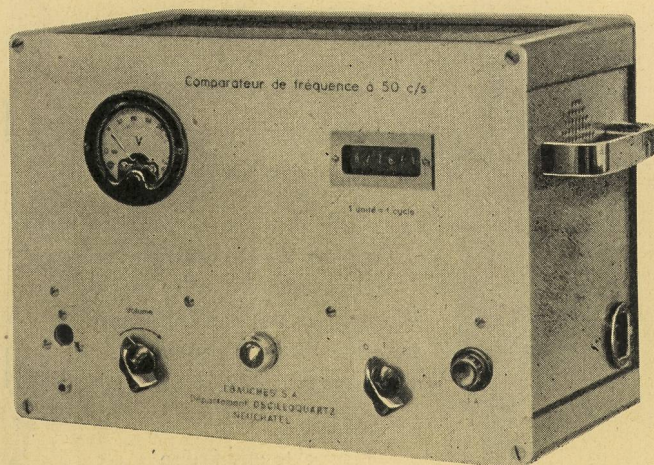

EBAUCHES S.A. NEUCHÂTEL

Département OSCILLOQUARTZ

Générateurs à quartz

Horloges à quartz

Comparateurs de fréquence

Récepteurs-comparateurs

Récepteurs pour signaux horaires

Diviseurs de fréquence

Comparateur de fréquence 50 c/s.

Cet appareil, fabriqué pour l'Administration des PTT, permet la mesure de la vitesse de défilement des bandes magnétiques.