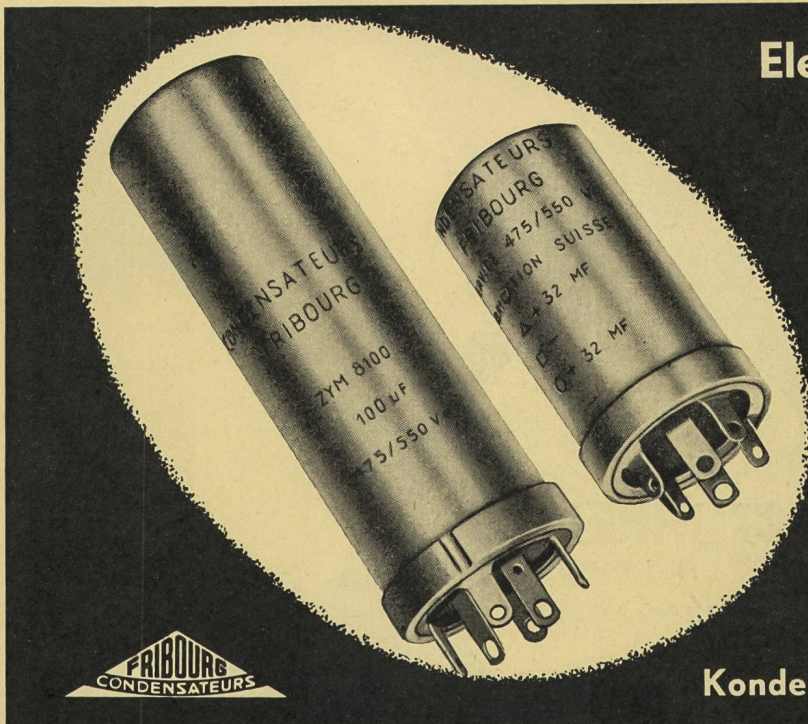

Elektrolyt- Kondensatoren

für
Schränkbefestigung
oder
für Stecksockel
auswechselbar

Verlangen Sie
Offerten

Kondensatoren Freiburg A.G.