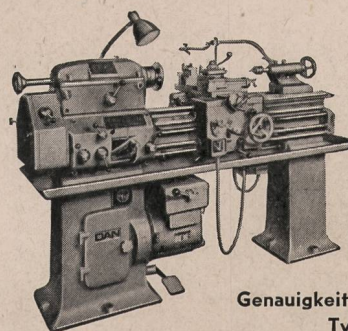

Gebr. MÜLLER AG. BERN

Mech. Werkstätte und Eisenkonstruktionen
Telephon 2 35 38

Sicherungs- und Verteilkasten für Telephon
Zwei- und dreiteilige Briden für sämtliche
Zoreisen- und Kabelschutzzeisen-Profile

Leitungsschnüre für Telephon- und Radio-Apparate

Sämtliche Schnüre für Hör- und Sprechapparate,
Stöpselschnüre für Umschaltsschränke
Oelsauger für Bahnen

A. Heiniger & Cie. AG., Ostermundigen

Blankweg 4

Lieferanten der Schweiz. Telegraphenverwaltung,
der Schweiz. Bundesbahnen etc.

Sicherungskasten

Mauerbolzen
Eisenbriden
Draht- und Kabel-
verbindungsmuffen
Stanzartikel, kalt und warm
Scharniere und Beschläge
Diverse Serienartikel

ROGER DINICHERT, MURTEN

Konstruktionswerkstätte Geschäft Telephon (037) 7 26 91

Gesenkschmiedestücke Schmiedestücke

freiform
geschmiedet

Bau-
werkzeuge

HAMMERWERKE

R. MÜLLER AG.

Worblaufen Tel. (031) 65 84 57

GEBRÜDER SINGEISEN LIESTAL

Schlosserei

Gegründet 1803

EISENKONSTRUKTIONEN

Genauigkeits-Drehbank
Typ «DAN»

CHRISTEN & CO. AG. BERN

Zeughausgasse 17

Telephon (031) 2 56 11

ROHDE & SCHWARZ

Messgeräte für
NF, HF, UKW, TV und Pulstechnik

Kommerzielle Anlagen:

Sender, Empfänger, Antennen für KW, UKW,
Flugsicherung, Spezialverstärker

W.F. ROSCHI

TELECOMMUNICATION

BERN

SPITALGASSE 30

TEL. (031) 3 78 66

SAUTER

BEFEUCHTUNGSANLAGEN

FÜR TELEPHONZENTRALEN UND INDUSTRIE-
BETRIEBE – MIT HANDSCHALTUNG ODER
MIT VOLLAUTOMATISCHER REGULIERUNG

FABRIK ELEKTR. APPARATE

FR. SAUTER A.G. BASEL