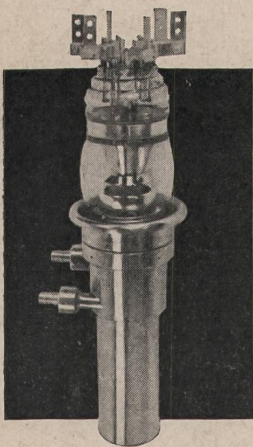

**Wassergekühlte
Sendetrioden**

Leistungsbereich:
10—100 kW;
für Sender und
industrielle Anwen-
dungen