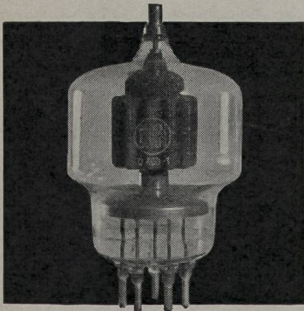

**BROWN
BOVERI**

**Senderöhren • Gleichrichterröhren
Thyratrons • Spezialröhren**

**Strahlungsgekühlte
Sendetrioden
und Sendetetroden**

für Frequenzen bis
220 MHz und Leistungen
von 150—1500 W