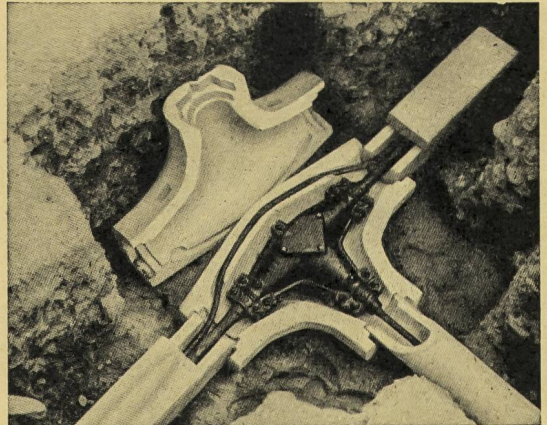

Beton- Schutzschalen