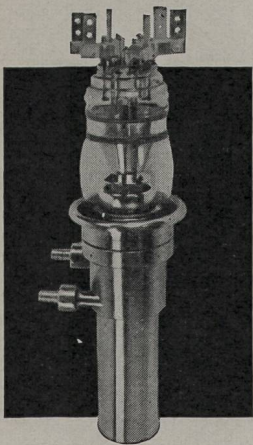

**Wassergekühlte
Sendetrioden**

Leistungsbereich:
10—100 kW;
für Sender und
industrielle Anwen-
dungen