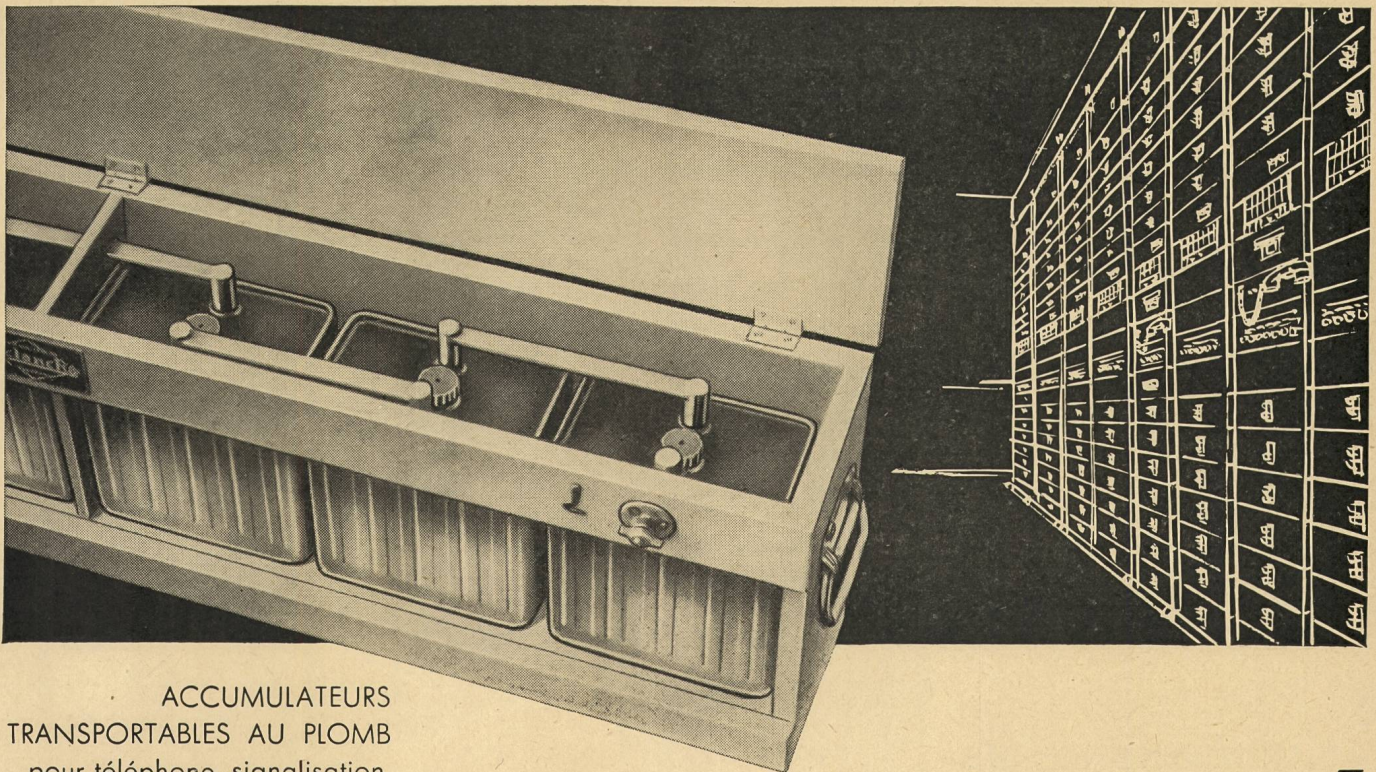

KABELWERKE BRUGG AG.

«Kontinuierliche Bleikabelpresse»

BLEIKABEL

für

Stark- u. Schwachstrom

©

TRU-LAY-BRUGG- DRAHTSEILE

für alle Anwendungsgebiete