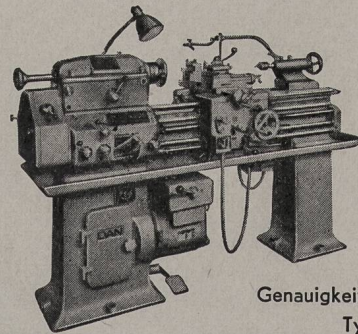

freiform

geschmiedet

**Bau-
werkzeuge**

HAMMERWERKE

R. MÜLLER AG.
Worblaufen Tel. (031) 658457

DER
Alpha
DRAHTHALTER
FÜR SCHÖNE
UND SAUBERE
VERDRAHTUNG
MUSTER GRATIS
Alpha AG. NIDAU

Genauigkeits-Drehbank
Typ «DAN»