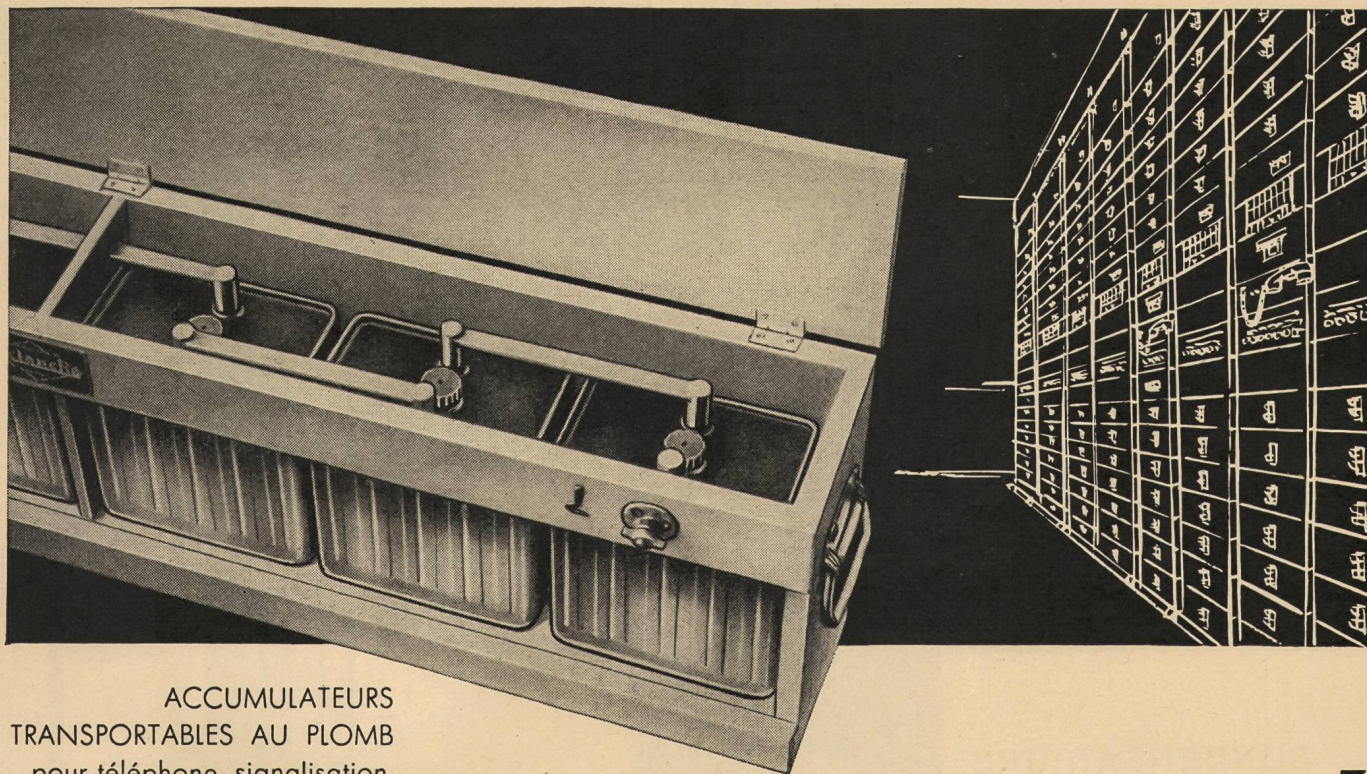

ACCUMULATEURS
TRANSPORTABLES AU PLOMB
pour téléphone, signalisation,
installations de secours, etc.

TRANSPORTABLE
BLEI-AKKUMULATOREN
für Telephon-Signal- und
Sicherungsanlagen usw.

LECLANCHÉ SA

YVERDON