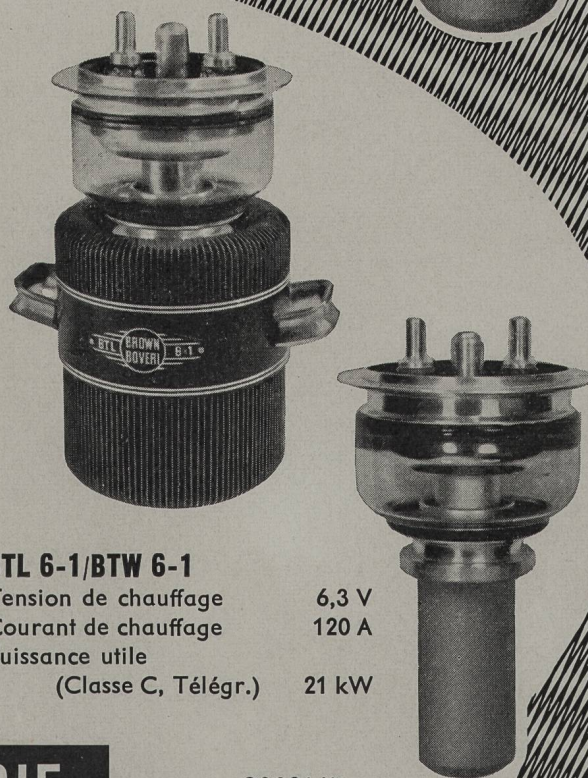

Prix intéressants

Demandez nos propositions et nos conditions pour l'adaptation de ces tubes sur vos émetteurs.

**S.A. BROWN, BOVERI & CIE
BADEN (SUISSE)**

BTL 25-1/BTW 25-1

Tension de chauffage 10 V
Courant de chauffage 320 A
Puissance utile (Classe C, Télégr.) 73 kW