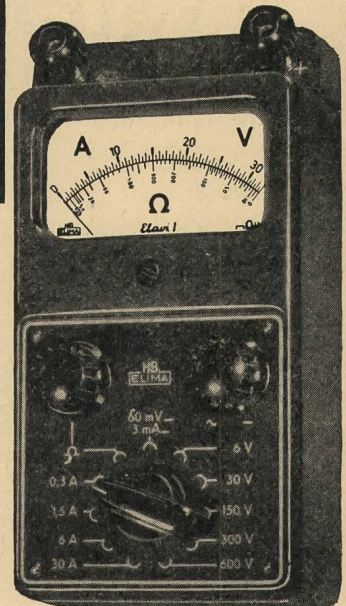

Elavi 1

Aktiengesellschaft, Basel

das neue preisgünstige Vielfach-Messinstrument für Gleich- und Wechselstrom und für direkte Widerstandsmessungen

0... 3 mA bis 0... 30 A
0... 6 V bis 0... 600 V
0... 10 kOhm

Verlangen Sie den ausführlichen Prospekt oder gleich ein Instrument zur Ansicht ohne Kaufverpflichtung.