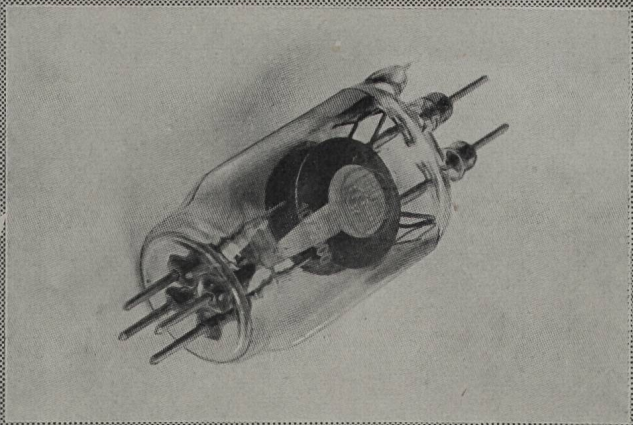

# Mikrowellen-Richtstrahlanlagen

Eine erprobte und robuste Mikrowellenröhre mit garantierter hoher Lebensdauer gewährleistet grosse Betriebssicherheit des Senders.

Präzisions-Wellenmesser mit direkter Frequenzablesung ermöglichen exakte Abstimmung der Sende- und Empfangsgeräte ohne Eichkurven.