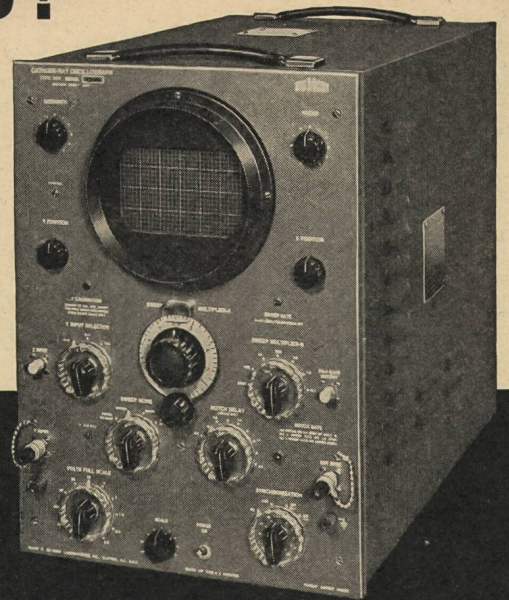

FAVAG
n. 838

FAVAG

Fabrik elektrischer Apparate AG.
NEUCHÂTEL

NEU!