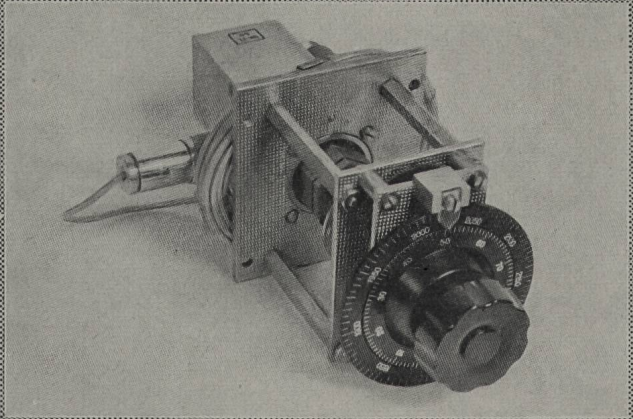

# Mikrowellen-Richtstrahlanlagen

Eine erprobte und robuste Mikrowellenröhre mit garantierter hoher Lebensdauer gewährleistet grosse Betriebssicherheit des Senders.

Präzisions-Wellenmesser mit direkter Frequenzablesung ermöglichen exakte Abstimmung der Sende- und Empfangsgeräte ohne Eichkurven.