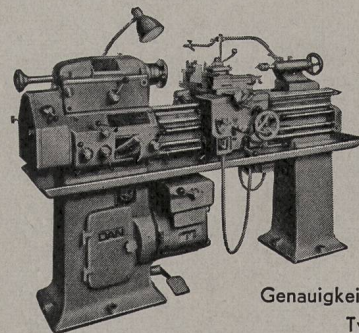

## Gesenkschmiedestücke Schmiedestücke

freiform

geschmiedet

**Bau-  
werkzeuge**

**HAMMERWERKE**

**R. MÜLLER AG.**

Worblaufen Tel. (031) 658457

Genauigkeits-Drehbank  
Typ «DAN»