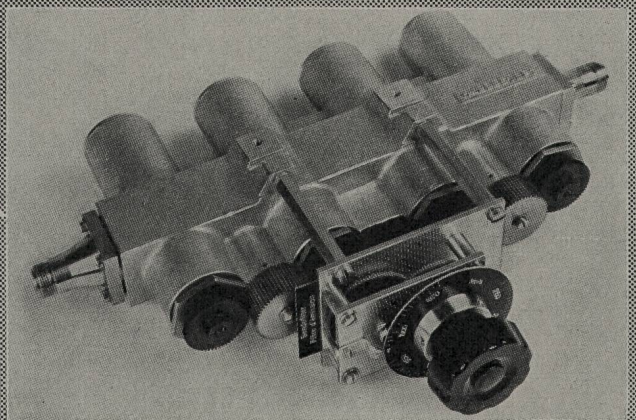

**BROWN
BOVERI**