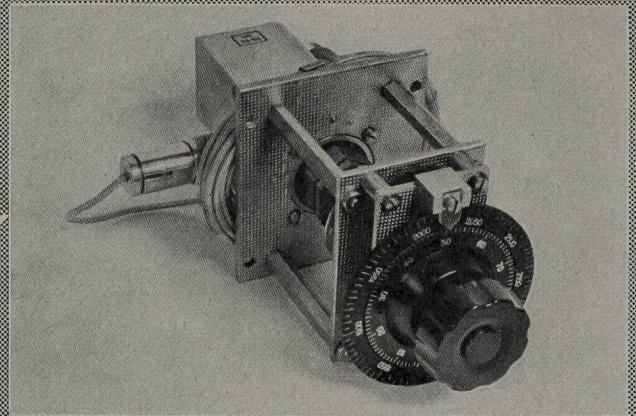

**BROWN
BOVERI**