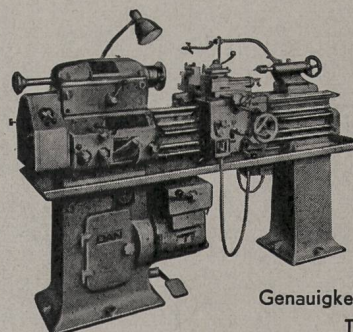

Genauigkeits-Drehbank
Typ «DAN»

CHRISTEN & CO. AG. BERN
Zeughausgasse 17
Telephon (031) 2 56 11

MODERNE

TELEPHONKABINEN

Schalldichte Türen und Isolationen

A. BLASER & CO., SCHWYZ

Telephon (043) 3 24 35

ZÜRICH Telephon (051) 34 98 30

Automatische

Schalt- und Regelapparate für

**Heizung – Lüftung
Klimaanlagen**

SAUTER

Fr. Sauter AG., Fabrik elektr. Apparate, Basel