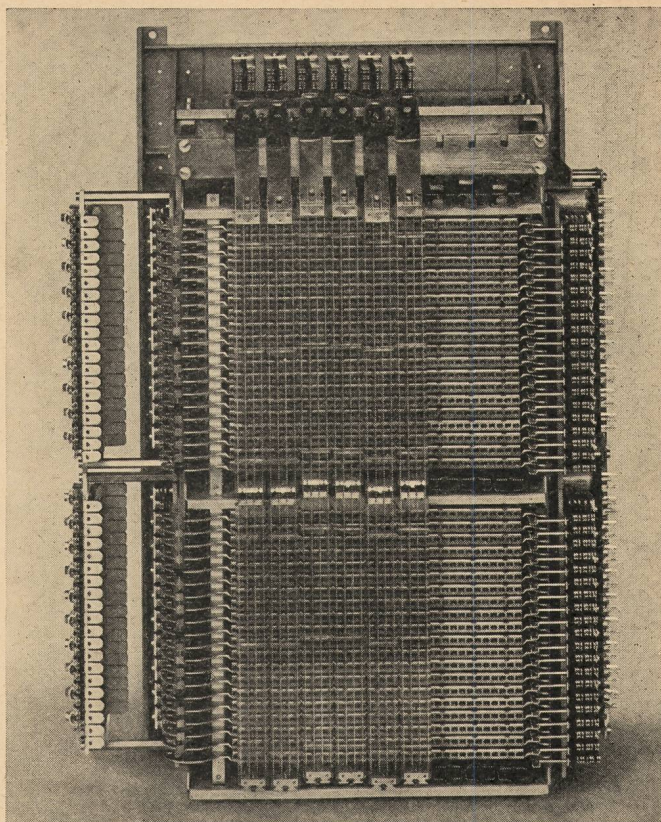

CHR. GFELLER AG

BERN-BÜMPLIZ UND FLAMATT

Leitungsdurchschalter

enthaltend an konstruktiven Weiterentwicklungen :

- ▶ Steuerung ohne Verwendung der Erde
- ▶ Kreuzwähler, Typ 53
- ▶ Pendelsteuerung
- ▶ Störungsmeldung