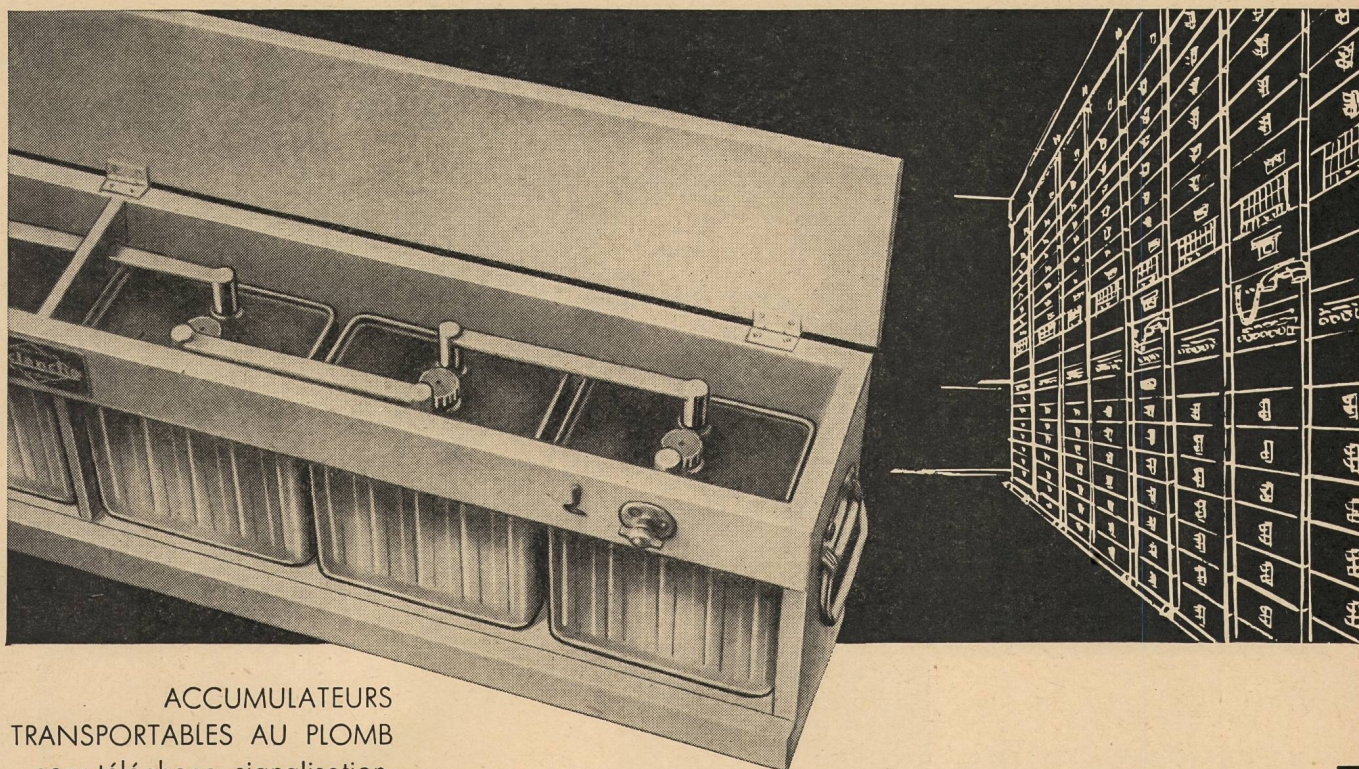

ACCUMULATEURS
TRANSPORTABLES AU PLOMB
pour téléphone, signalisation,
installations de secours, etc.

TRANSPORTABLE
BLEI-AKKUMULATOREN
für Telephon-Signal- und
Sicherungsanlagen usw.

LECLANCHÉ SA

YVERDON