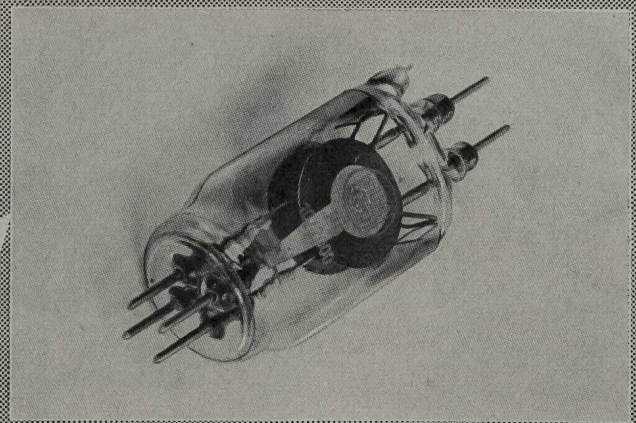

**BROWN
BOVERI**