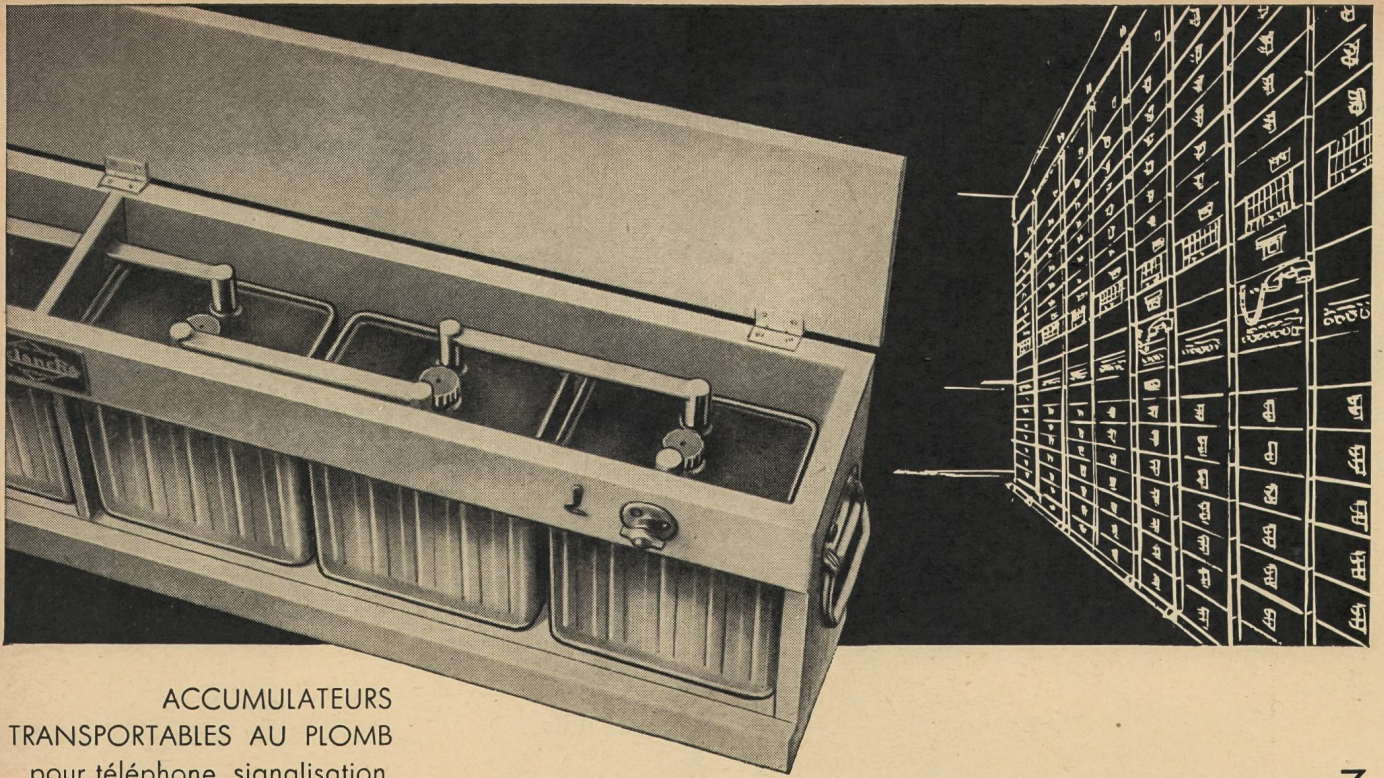

ACCUMULATEURS
TRANSPORTABLES AU PLOMB
pour téléphone, signalisation,
installations de secours, etc.

TRANSPORTABLE
BLEI-AKKUMULATOREN
für Telephon-Signal- und
Sicherungsanlagen usw.

LECLANCHÉ SA

YVERDON