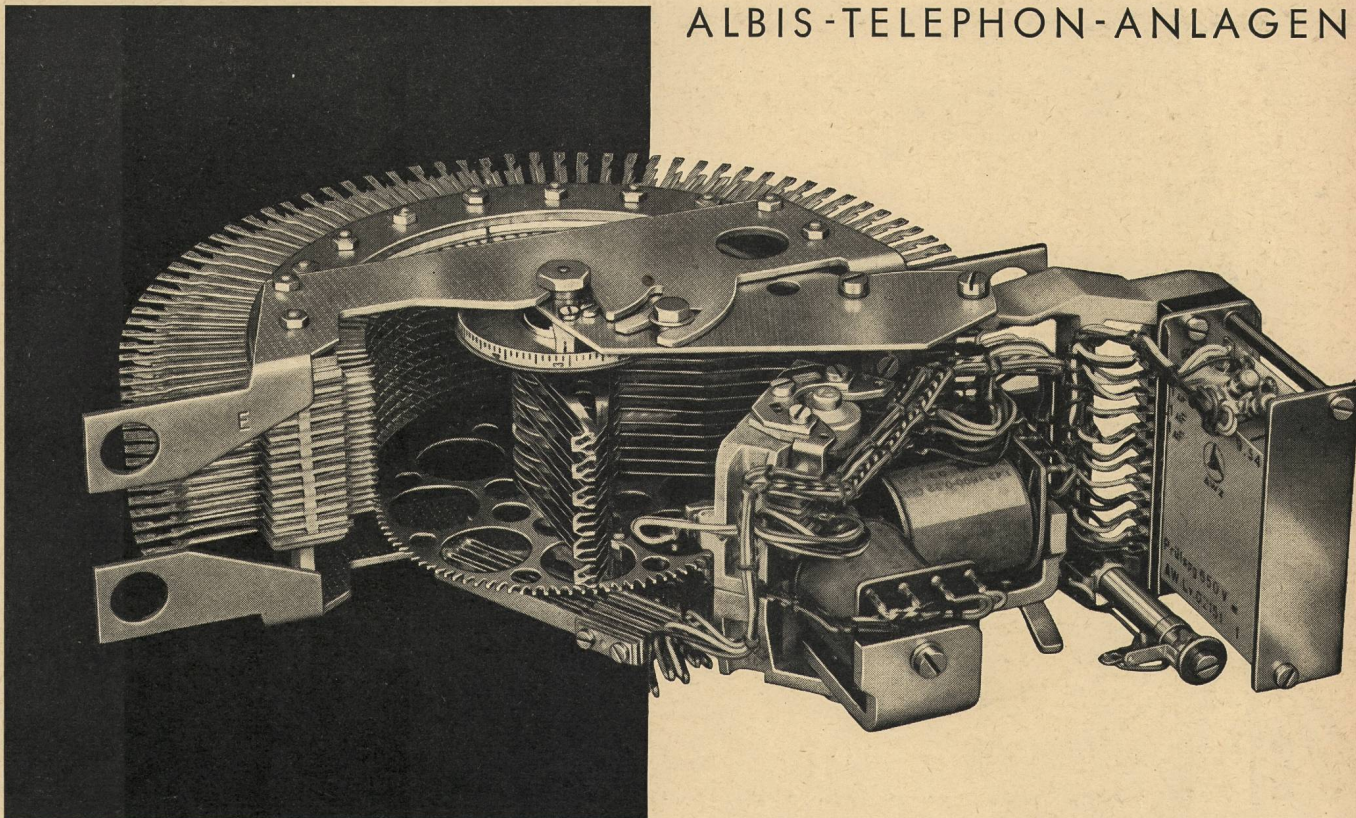

**ALBISWERK
ZÜRICH A.G.**

ALBIS-TELEPHON-ANLAGEN

HAUSTELEPHONZENTRALE $\bar{V}/50$ MIT MOTORWÄHLERN

Die Einführung des ALBIS-Motorwählers und der Wähltastatur auch in mittleren Haustelegonzentralen bedeutet einen neuen Entwicklungsstand und erlaubt die Verwirklichung vieler Wünsche, die sich aus langjähriger Erfahrung in der Praxis herausbildeten:

Blitzschneller, sicherer Aufbau der internen und externen Verbindungen mit der gleichen Station. Direkte Weiterleitung der Amtsgespräche von Teilnehmer zu Teilnehmer. Die Wähltastatur dient der Telephonistin anstelle der Scheibe zur Nummernwahl.

Die Zentrale lässt sich dem Wachstum der Betriebe individuell anpassen.

ALBISWERK ZÜRICH AG. ALBISRIEDERSTRASSE 245 ZÜRICH 47

Vertretungen in Bern, Lausanne und Zürich