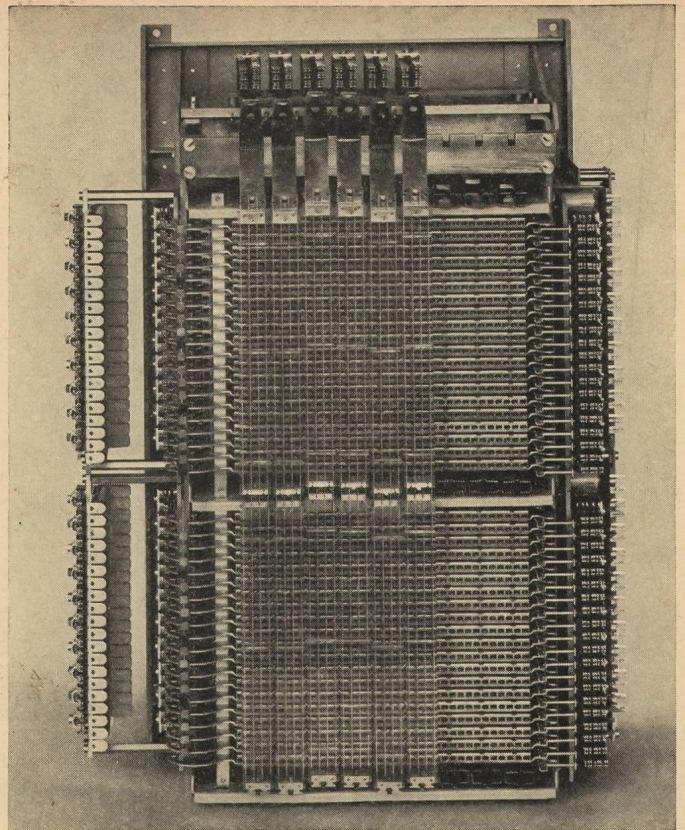

BERN-BÜMPLIZ UND FLAMATT

Leitungsdurchschalter

enthaltend an konstruktiven Weiterentwicklungen :

- ▶ Steuerung ohne Verwendung der Erde
- ▶ Kreuzwähler, Typ 53
- ▶ Pendelsteuerung
- ▶ Störungsmeldung

Kreuzwähler K 53