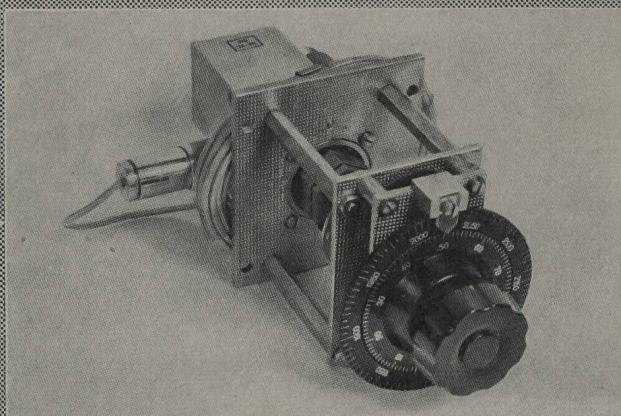

Präzisions-Wellenmesser mit direkter Frequenzablesung ermöglichen exakte Abstimmung der Sende- und Empfangsgeräte ohne Eichkurven.