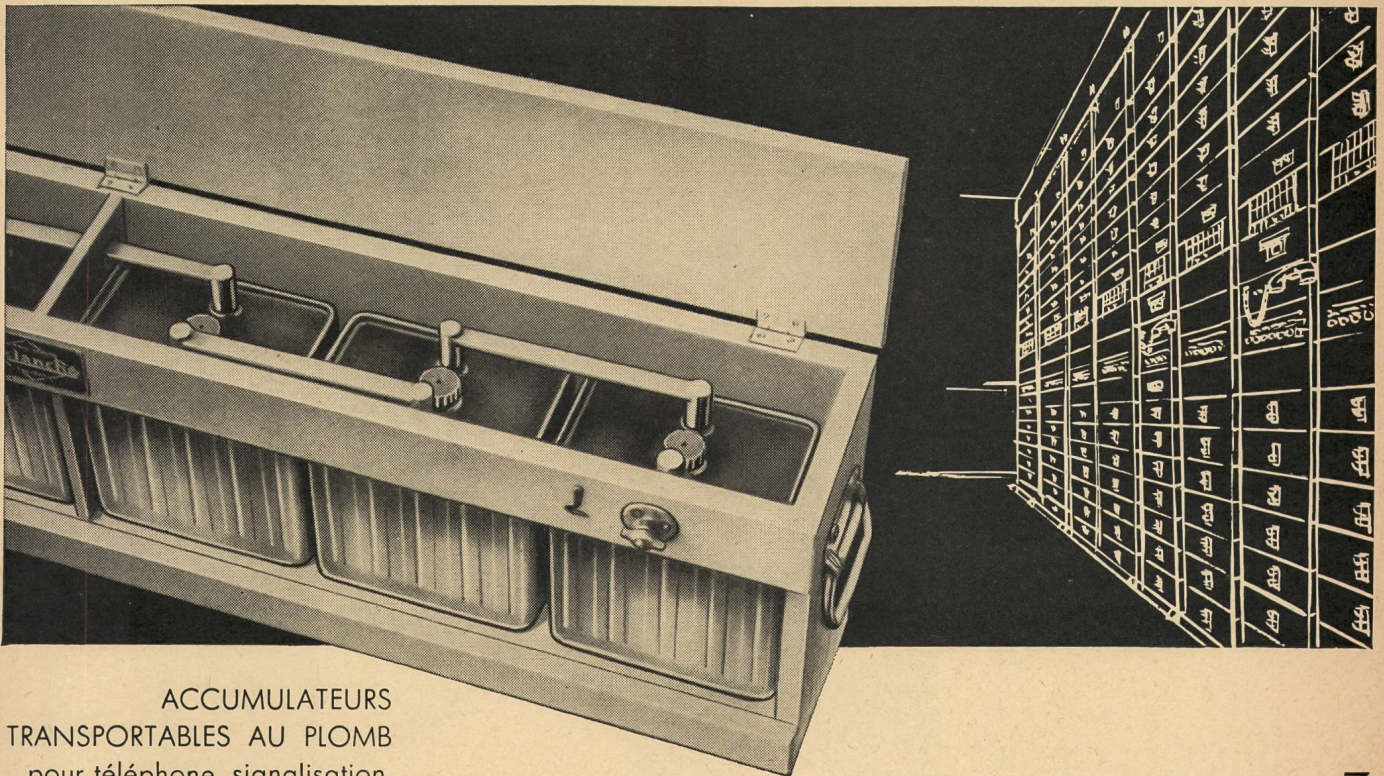

KABELWERKE BRUGG AG.

« Kontinuierliche Bleikabelpresse »

BLEIKABEL

für

Stark- und Schwachstrom

©

TRU-LAY-BRUGG- DRAHTSEILE

für alle Anwendungsgebiete