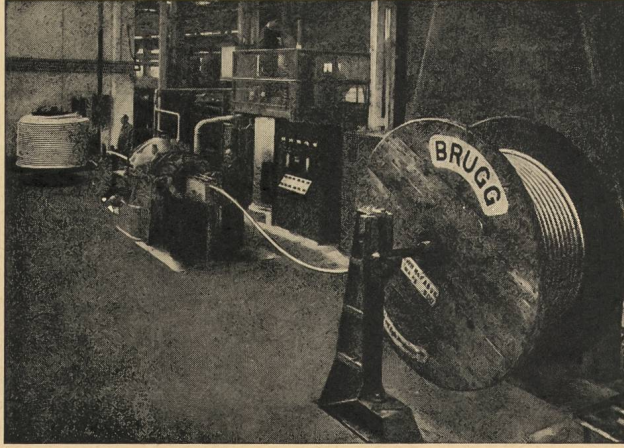

KABELWERKE BRUGG AG.

« Kontinuierliche Bleikabelpresse »

BLEIKABEL

für

Stark- und Schwachstrom

©

TRU-LAY-BRUGG- DRAHTSEILE

für alle Anwendungsgebiete