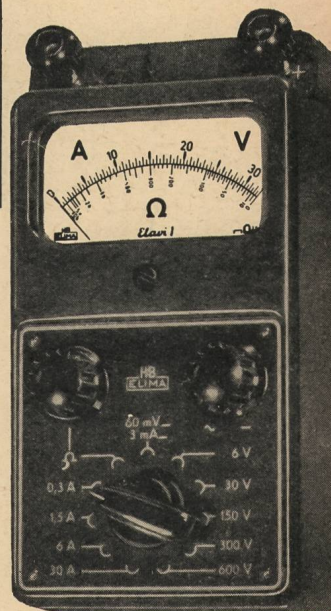

LANDIS & GYR S.A. ZOUG (Suisse)

In - 2489

Elavi 1

Aktiengesellschaft, Basel

das neue preisgünstige Vielfach - Messinstrument für Gleich- und Wechselstrom und für direkte Widerstandsmessungen

0... 3 mA bis 0... 30 A
0... 6 V bis 0... 600 A
0... 10 kOhm

Verlangen Sie den ausführlichen Prospekt oder gleich ein Instrument zur Ansicht ohne Kaufverpflichtung.