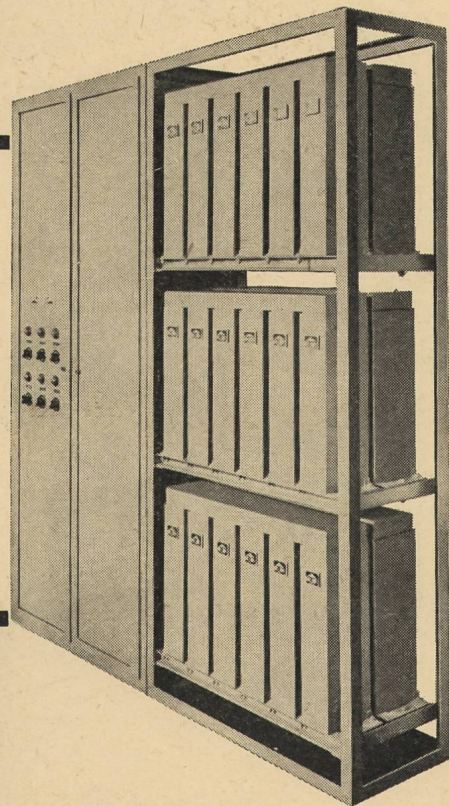

*Automatische Blindstromkompensationsanlage,
Blindleistung 240 kVar, Spannung 380 V~*