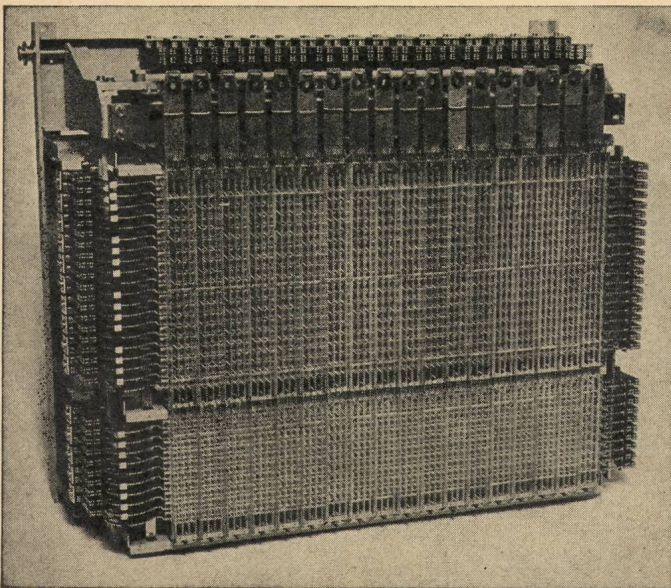

Kreuzwähler K 53 zu Telephonautomat

CHR. GFELLER AG.
Bern-Bümpliz und Flamatt