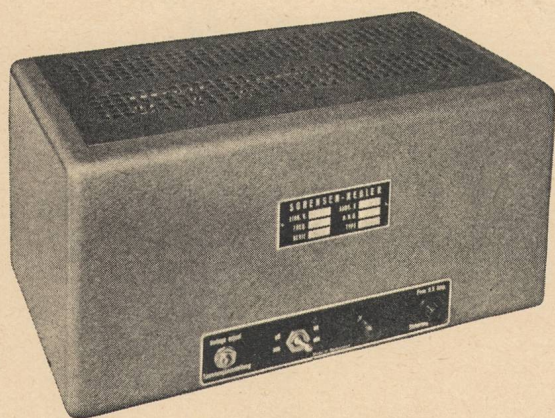

SORENSEN - REGLER

500 - 2 S
220 V, 500 VA

Elektronische Modelle

für einphasige Leistungen
von 500 VA bis 10 kVA
dreiphasig bis 30 kVA

Magnetische Regler

für einphasige Leistungen
von 60 VA bis 500 VA

Nobatrons

Gleichspannungen
von 6 V bis 300 V
Ströme von 5 bis 150 A

Verlangen Sie bitte ausführliche Unterlagen