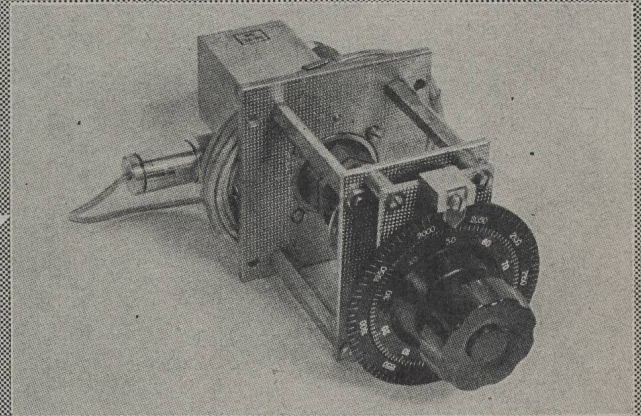

Präzisions-Wellenmesser mit direkter Frequenzablesung ermöglichen exakte Abstimmung der Sende- und Empfangsgeräte ohne Eichkurven.