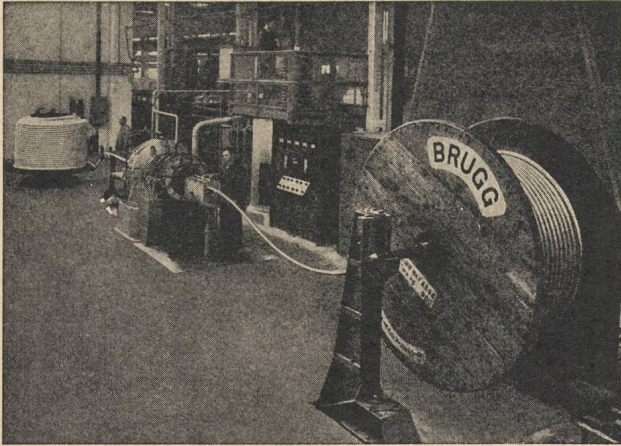

KABELWERKE BRUGG AG.

« Kontinuierliche Bleikabelpresse »

BLEIKABEL

für

Stark- und Schwachstrom

TRU-LAY-BRUGG-DRAHTSEILE

für alle Anwendungsgebiete