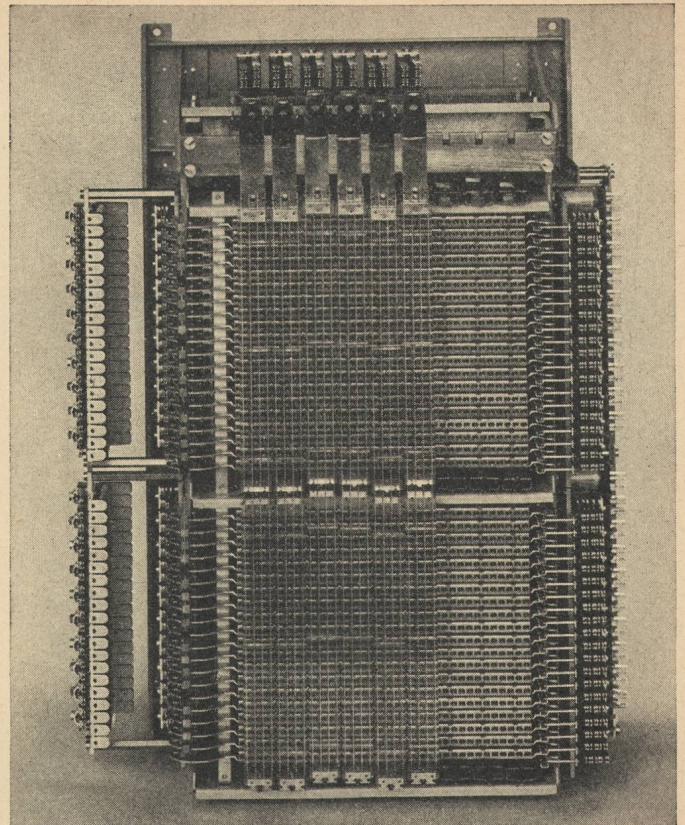

- ▶ Steuerung ohne Verwendung der Erde
- ▶ Kreuzwähler, Typ 53
- ▶ Pendelsteuerung
- ▶ Störungsmeldung

Kreuzwähler K 53

Kondensatoren zur Verbesserung des Leistungsfaktors
Ihrer elektrischen Anlage

Wir bauen automatische Anlagen, deren Leistung sich dem Blindstrombezug Ihres Netzes anpasst oder Anlagen für manuelle Bedienung. Unsere Erfahrung gewährleistet Ihnen Qualität und Betriebssicherheit.