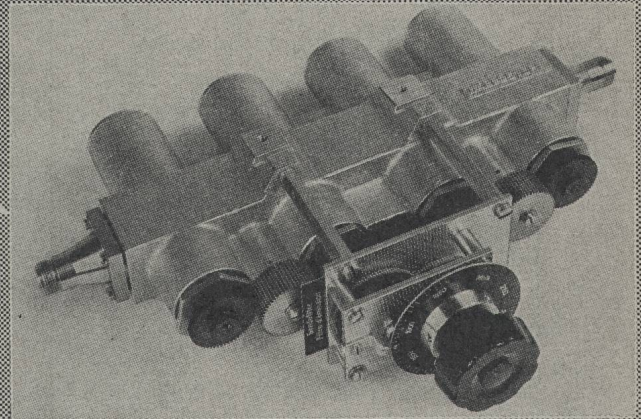

Die Antennenfilter haben genauen Gleichlauf und werden durch einen Drehknopf mit frequenzgeeichter Skala eingestellt