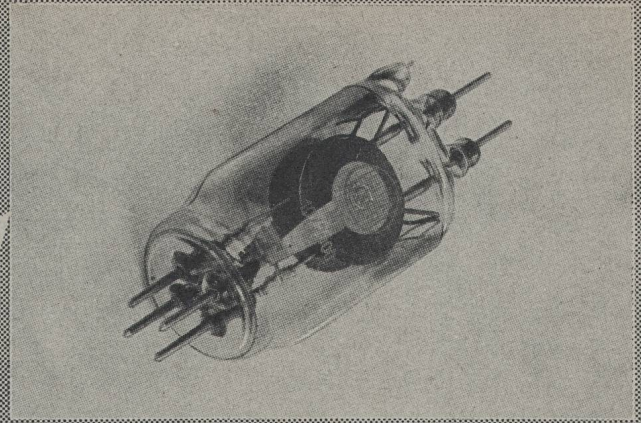

SCHONT DIE KUPFERSPITZEN

Kupferspitze ungebraucht

nach ca. 1400 Normallötungen

nach ca. 25 000 Lötungen mit ELSOLD

Mikrowellen-Richtstrahlanlagen

Eine erprobte und robuste Mikrowellenröhre mit garantierter hoher Lebensdauer gewährleistet grosse Betriebssicherheit des Senders.