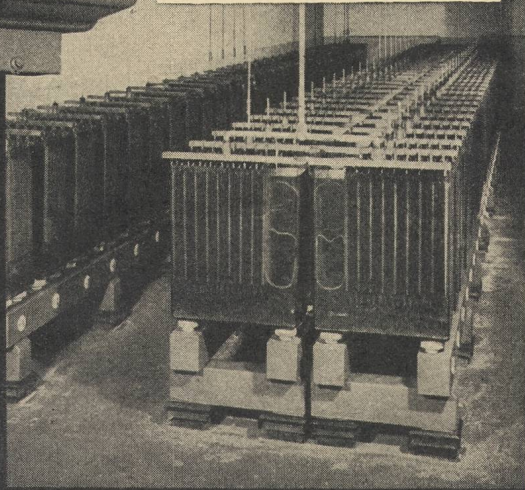

Telephon (038) 6 42 46

Electrona-Dural

3 Jahre Garantie

Grosse Lebensdauer

Kleiner Raumbedarf

Electrona-Dural-Mietsystem

Relais Voltmétrique LG

La longévité de vos accumulateurs dépend essentiellement de leur état de charge; le relais voltmétrique LG contrôle cet état et commande la charge automatiquement.