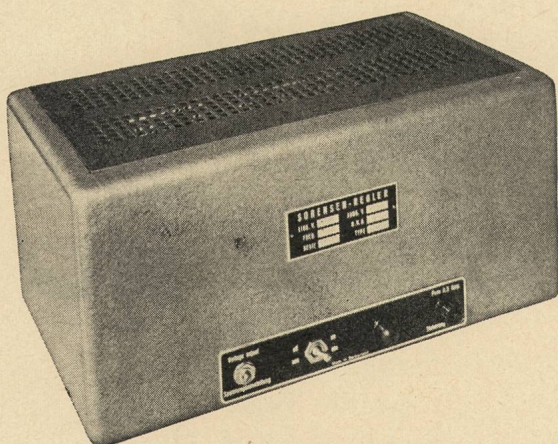

Fabrik elektrotechnischer Artikel und Apparate

SORENSEN - REGLER

500 - 2 S
220 V, 500 VA

Elektronische Modelle

für einphasige Leistungen
von 500 VA bis 10 kVA
dreiphasig bis 30 kVA

Magnetische Regler

für einphasige Leistungen
von 60 VA bis 500 VA