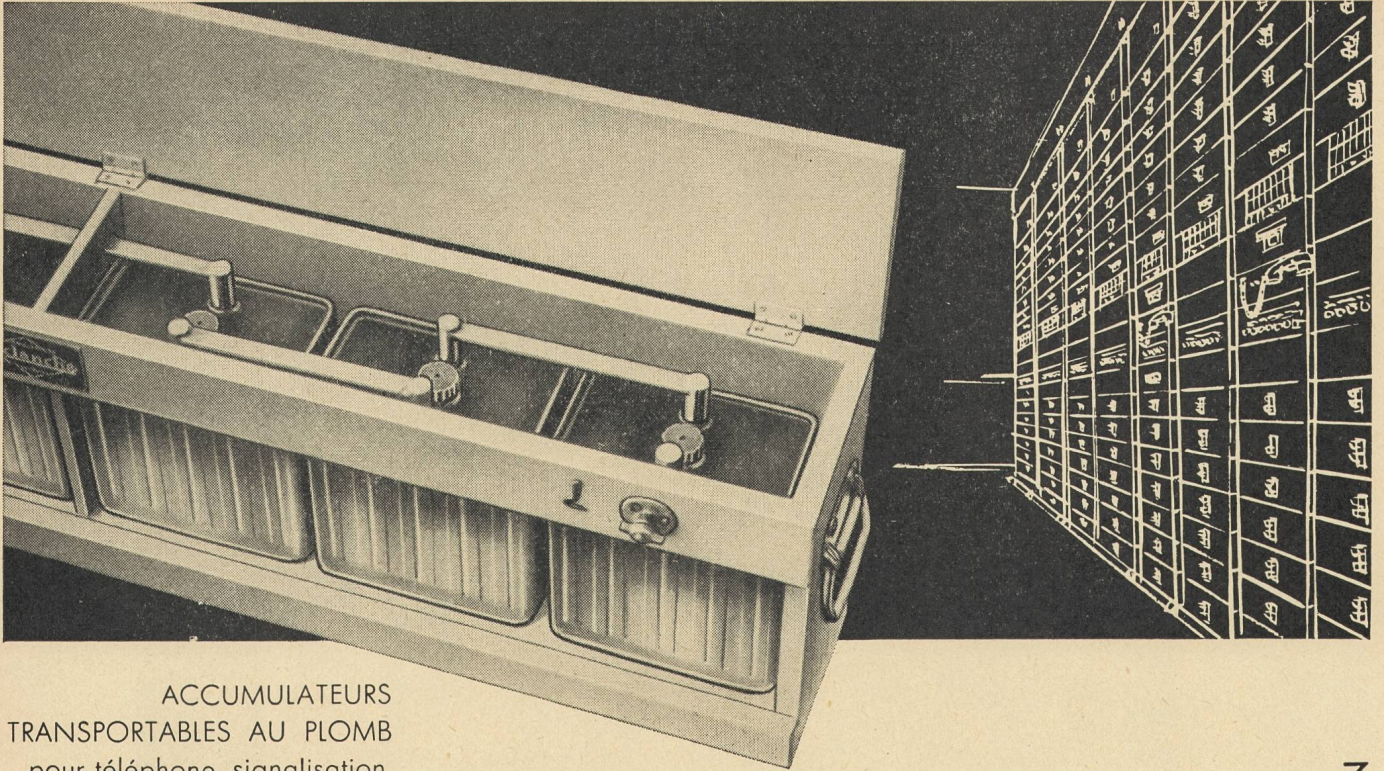

ACCUMULATEURS
TRANSPORTABLES AU PLOMB
pour téléphone, signalisation,
installations de secours, etc.
TRANSPORTABLE
BLEI-AKKUMULATOREN
für Telephon-Signal- und
Sicherungsanlagen usw.

LECLANCHÉ SA YVERDON

Unsere Spezialabteilung erstellt: Blechgekapselte Sicherungskasten und Schränke, sowie: