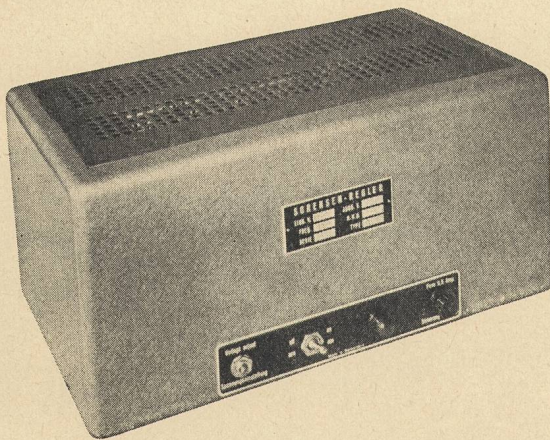

SORENSEN - REGLER

500 - 2 S
220 V, 500 VA

Elektronische Modelle

für einphasige Leistungen
von 500 VA bis 10 kVA
dreiphasig bis 30 kVA

Magnetische Regler

für einphasige Leistungen
von 60 VA bis 500 VA

Nobatrons