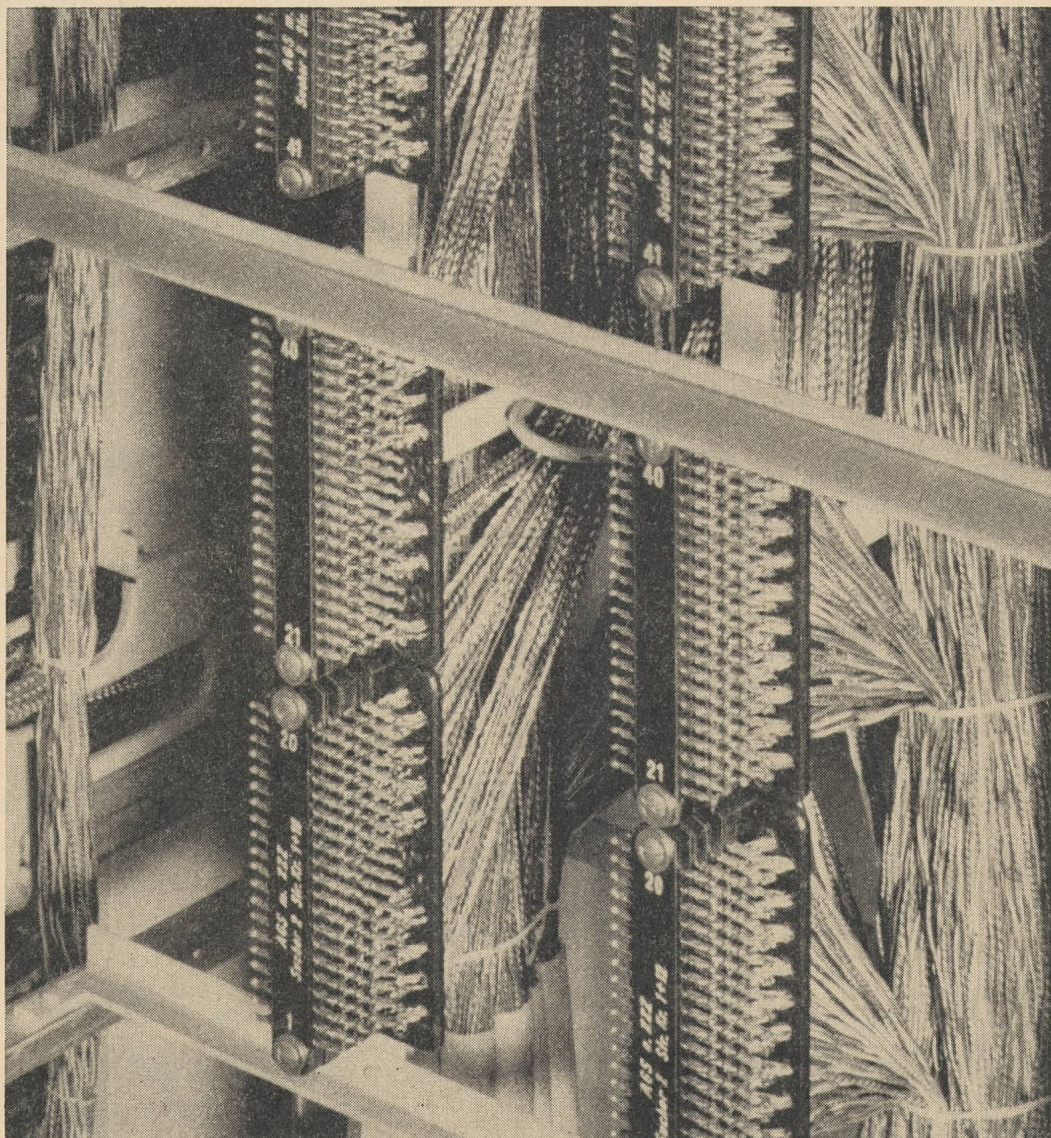

Download PDF: 13.10.2024

ETH-Bibliothek Zürich, E-Periodica, <https://www.e-periodica.ch>

BREITENBACH

Soflex

- Montierungsdraht M 49

für Telephonzentralen

Zentralenkabel · Verteilerdrähte

**WIDERSTANDSTRÄGER AUS STEATIT
SONDERQUALITÄTEN VON DELLIT-HARTPAPIER**