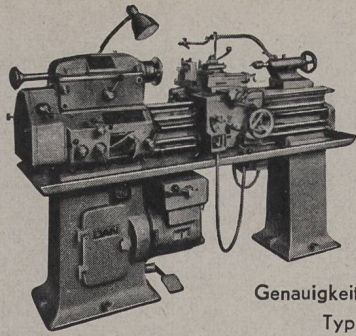

Genauigkeits-Drehbank
Typ «DAN»

CHRISTEN & CO. AG. BERN
Zeughausgasse 17   Telefon (031) 2 56 11

**Leitungsschnüre für Telephon-
und Radio-Apparate**

Sämtliche Schnüre für Hör- und Sprechapparate
Stöpselschnüre für Umschaltchränke
Oelsauger für Bahnen

A. Heiniger & Cie. AG., Ostermundigen
Blankweg 4

Lieferanten der Schweiz. Telegraphenverwaltung
der Schweiz. Bundesbahnen etc.

*Alles fürs Telefon in
erstklassiger Qualität*

Telefonmaterial
ist ein von uns besonders
gepflegtes Spezialgebiet

ENGROSHAUS ELEKTROTECHNISCHER BEDARFSARTIKEL
OTTO FISCHER A.G. ZÜRICH 5
SIHLQUAI 125   TELEFON (051) 42 33 11

**Gesenkschmiedestücke
Schmiedestücke**

freiform
geschmiedet

**Bau-
werkzeuge**

HAMMERWERKE

R. MÜLLER AG.
Worblaufen Tel. (031) 65 84 57

ELSOLD-LÖTZINNDRAHT

02 01

- ELSOLD ist aus reinsten Metallen hergestellt
- ELSOLD fließt rasch und bindet schnell
- ELSOLD ist absolut **korrosionsfrei**
  (von der PTT geprüft)

Verlangen Sie Unterlagen und Preise

SAUBER + GISIN

SCHONT DIE KUPFERSPITZEN

SAUBER + GISIN AG · HÖSCHGASSE 45 · T. 051 4 80 80 · ZÜRICH 8

DELTA CO. AG. SOLOTHURN
SCHRAUBEN, MUTTERN, DREHTEILE, ZAHNRÄDER