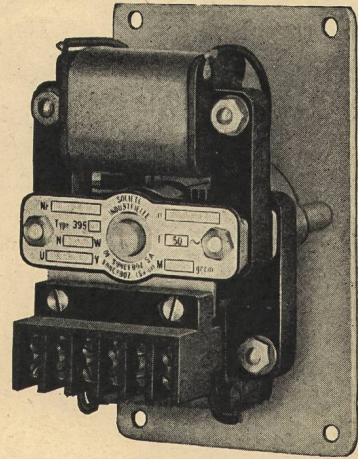

Gegründet 1849

SYNCHRONMOTOREN NR. 495

selbstanlaufend mit 2 Laufrichtungen
110, 220 V ~ 50 Hz
Drehmoment 2000-10 000 Gcm. 3-6 W

**VERZÖGERUNGSRELAIS
HEMMWERKE**

SYNCHRONMOTOREN

2-10 000 Gcm. 1 U/min, 3-6 W
oder 600 Gcm. 1 U/min, 2,5 W