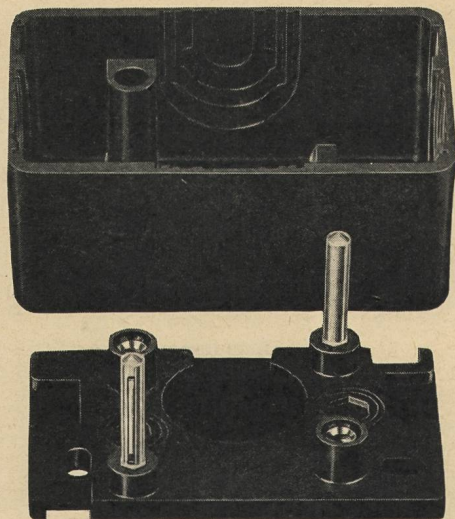

SAUBER + GISIN

Münzautomaten

Autelca AG Gümligen/BE

Schlaufdosen für Telephon (PTT genehmigt)

Verlangen Sie unsere neuen Preise

No. 3550

Steckdeckel in schwarz, braun oder weiss lieferbar

GOTTFRIED MAAG FABRIK ELEKTR. APPARATE
ZÜRICH FRAUENFELD