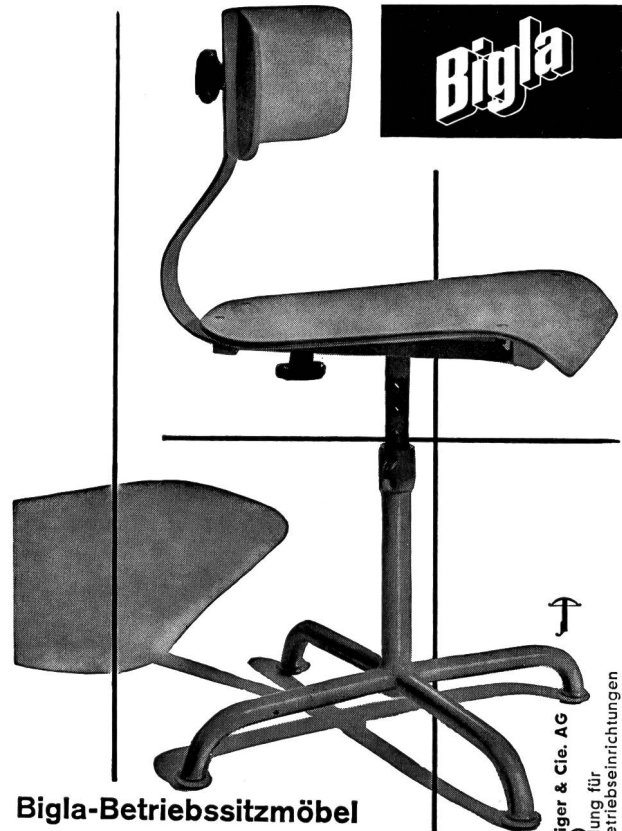

HAAG-STREIT AG

3097 LIEBEFELD
BERN/SCHWEIZ

Gesenkschmiedestücke

HAMMERWERKE

Schmiedestücke

R.MÜLLER AG

3048 Worblaufen Tel. 031-58 04 57

MAAG
Kombinierter Anschluss- und Verteilkasten
 mit 72 x 2 Klemmen

Nr. 3530/72 x 2
 für Aufputzmontage

Nr. 2450/72 x 2
 für Unterputzmontage

AG Gottfried Maag, 8002 Zürich, Tel. 051-25 79 27

Bigla-Betriebsitzmöbel

sind der Körperform «anatomisch» angepasst, reduzieren deshalb die Ermüdung und verhindern Blutstauungen. Wer sie verwendet, arbeitet gesünder und steigert seine Leistungen.
 Verschiedene Modelle werden geliefert.