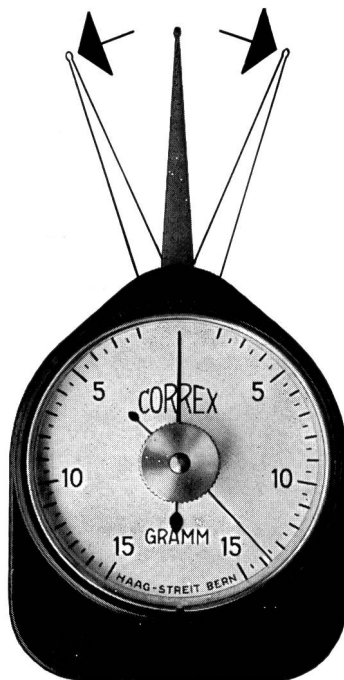

SAUBER + GISIN AG 8034 Zürich
Höschgasse 45 Tel. 051 34 80 80

62.03

SAUBER + GISIN

SCHNELL, EINFACH und GENAU!

Die Federwaagen

CORREX

ermöglichen Ihnen das Messen von kleinen mechanischen Kräften

Lieferbar in 11 Messbereichen für Kräfte von 3 g bis 2000 g mit oder ohne Maximalzeiger
Mit Kugel- oder Flachfühler