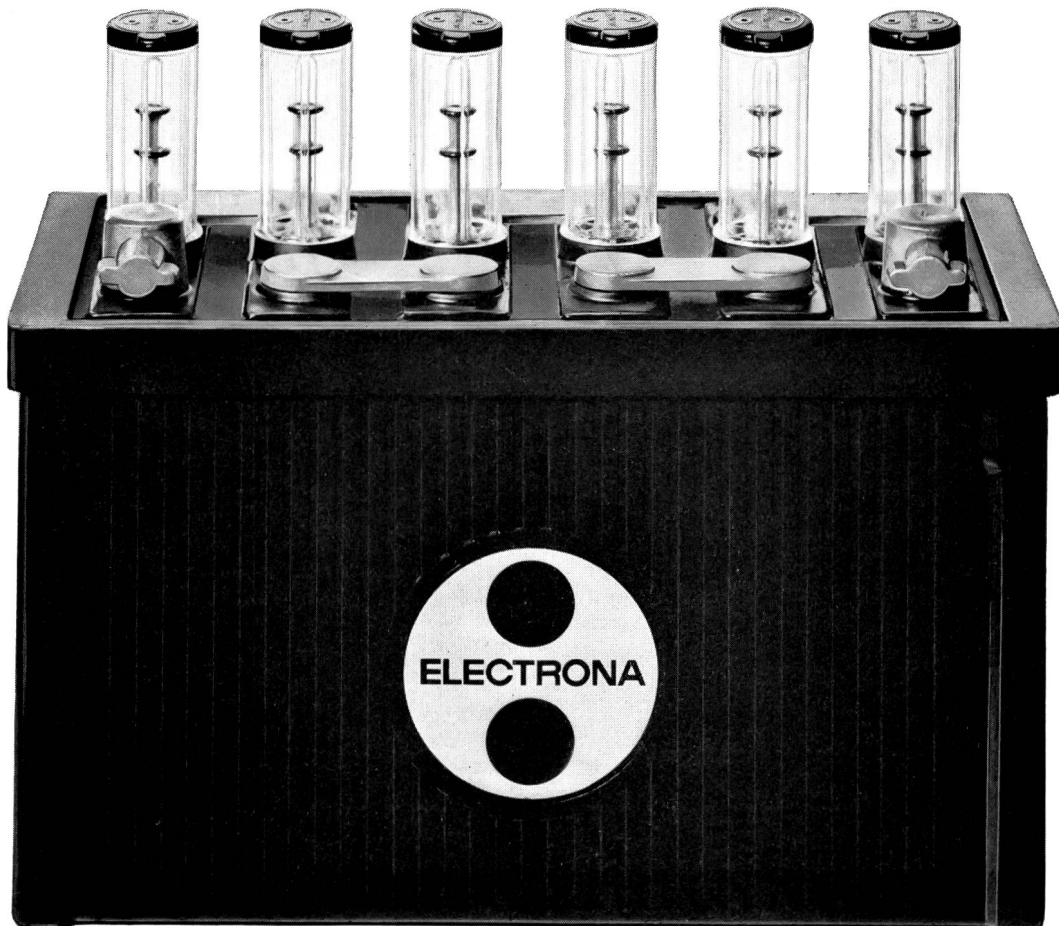

Auf der unten abgebildeten Electrona-Dural Batterie sehen Sie die neuen Fill-Meter: transparente Kunststoffaufsätze (anstelle der gewöhnlichen Verschlusszapfen), in denen

direkt sichtbar der Säurestand abgelesen, die Säuredichte gemessen und – bei gleichzeitiger Niveauüberwachung – destilliertes Wasser nachgefüllt werden kann. Eine Electrona-Exklusivität.