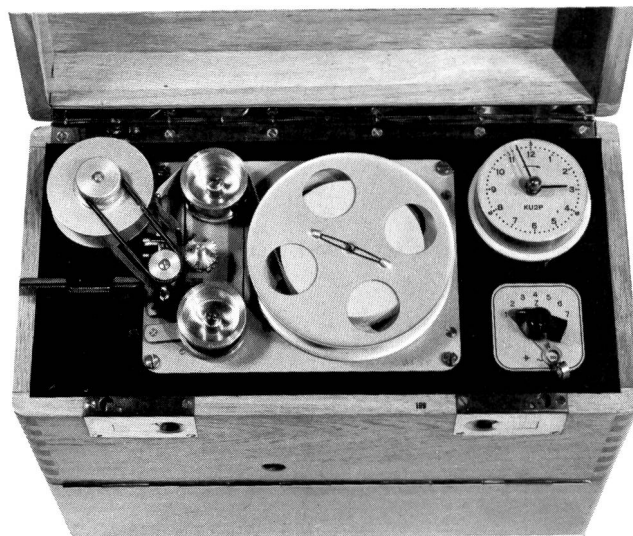

Apparat zur Kontrolle der Gesprächs-Taxierung «System ZOLLER» verwendbar in automatischen Telefon-Systemen mit Mehrfach-Zählung

Time recording unit for controlling the rates for phone calls «System ZOLLER» applicable for automatic telephone systems with multiplied counting

Appareil de contrôle des taxes des conversations téléphoniques «Système ZOLLER», utilisable dans les systèmes téléphoniques automatiques à comptage multiple

Aparato para controlar la taxación de las conversaciones telefónicas «Sistema ZOLLER», a emplearse en los sistemas telefónicos automáticos de cuenta múltiple

Kontrollapparat für samtals-taxering «System ZOLLER» användbar vid telefonsystem med flerfas-taxering

Brevets dép.

Telefonografen AG Lehensteig 11 8037 Zürich/Schweiz

Tel. 051 / 42 34 20 / 42 69 33

Gegründet 1933 / Fondée en 1933