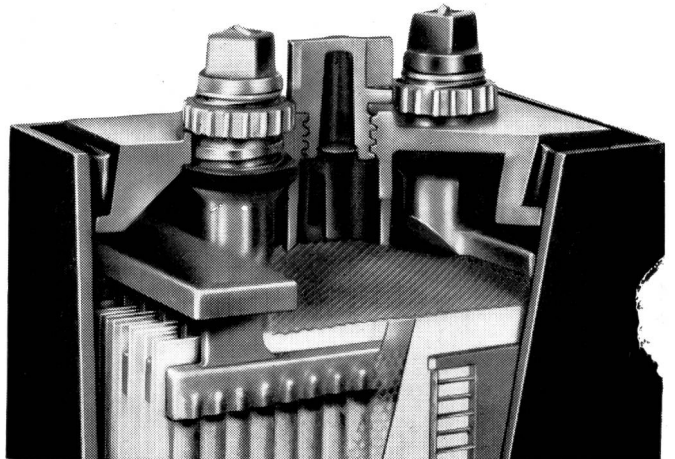

Plus Tubax

ist besser

**Spezial-Röhrchenplatten-
Batterie für Traktion,
Notstrom und Zugbeleuchtung**

1. **1** längere Lebensdauer, 4 Jahre Garantie
   kein Plattenwechsel
2. **2** grössere Leistung, unerreichte Kapazität
   pro Raum- und Gewichtseinheit
3. **3** kleinster Platzbedarf, Baukosten-
   einsparung bei stationären Anlagen
4. **4** grösste Betriebssicherheit, kurzschluss-
   sichere Isolation, robuste Elementbech-
5. **5** vergossene Elemente, sauber,
   keine Säureschäden

Plus AG, 4000 Basel 6, Telephon 061 - 23 79 10