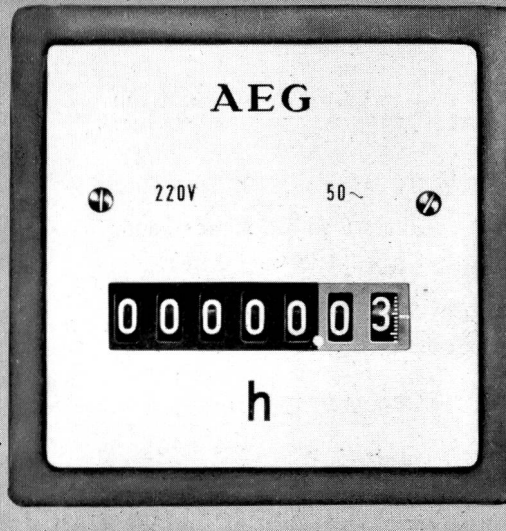

DEPARTEMENT OSCILLOQUARTZ
EBAUCHES SA
2001 NEUCHÂTEL SCHWEIZ

AEG

Schalttafel-Messgeräte

T2-220

Preiswerter

Betriebs- Stundenzähler

Ausführungen mit Flach- oder Schmalrahmen in den Normgrößen 72x72 mm und 96x96 mm