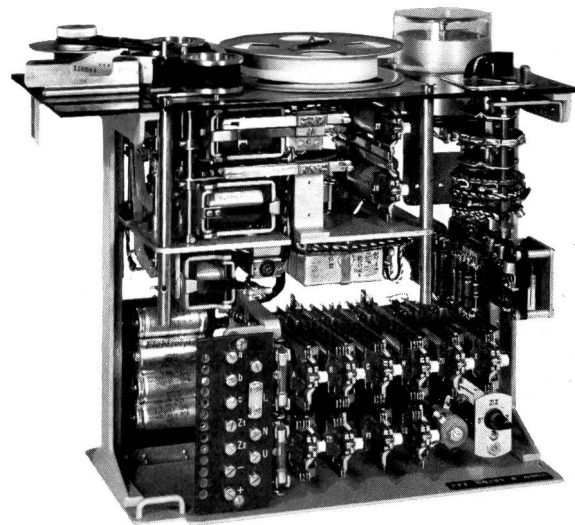

Apparat zur Kontrolle der Gesprächs-Taxierung «System ZOLLER» verwendbar in automatischen Telefon-Systemen mit Mehrfach-Zählung

Time recording unit for controlling the rates for phone calls «System ZOLLER» applicable for automatic telephone systems with multiplied counting

Appareil de contrôle des taxes des conversations téléphoniques «Système ZOLLER», utilisable dans les systèmes téléphoniques automatiques à comptage multiple

Aparato para controlar la taxación de las conversaciones telefónicas «Sistema ZOLLER», a emplearse en los sistemas telefónicos automáticos de cuenta múltiple

Kontrollapparat für samtals-taxering «System ZOLLER» användbar vid telefonsystem med flerfas-taxering

Brevets dép.

Telefonografen AG Lehensteig 11 8037 Zürich/Schweiz

Tel. 051 / 42 34 20 / 42 69 33

Gegründet 1933 / Fondée en 1933