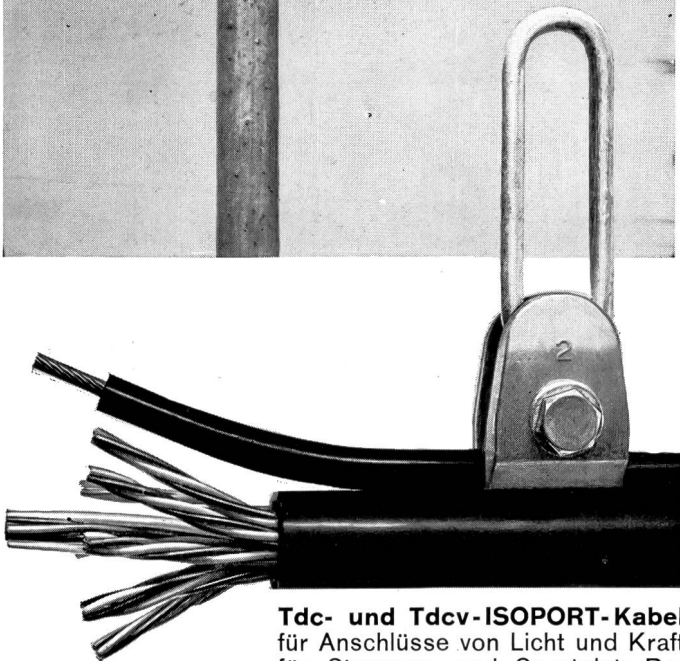

ISOPORT

Das selbsttragende Luftkabel