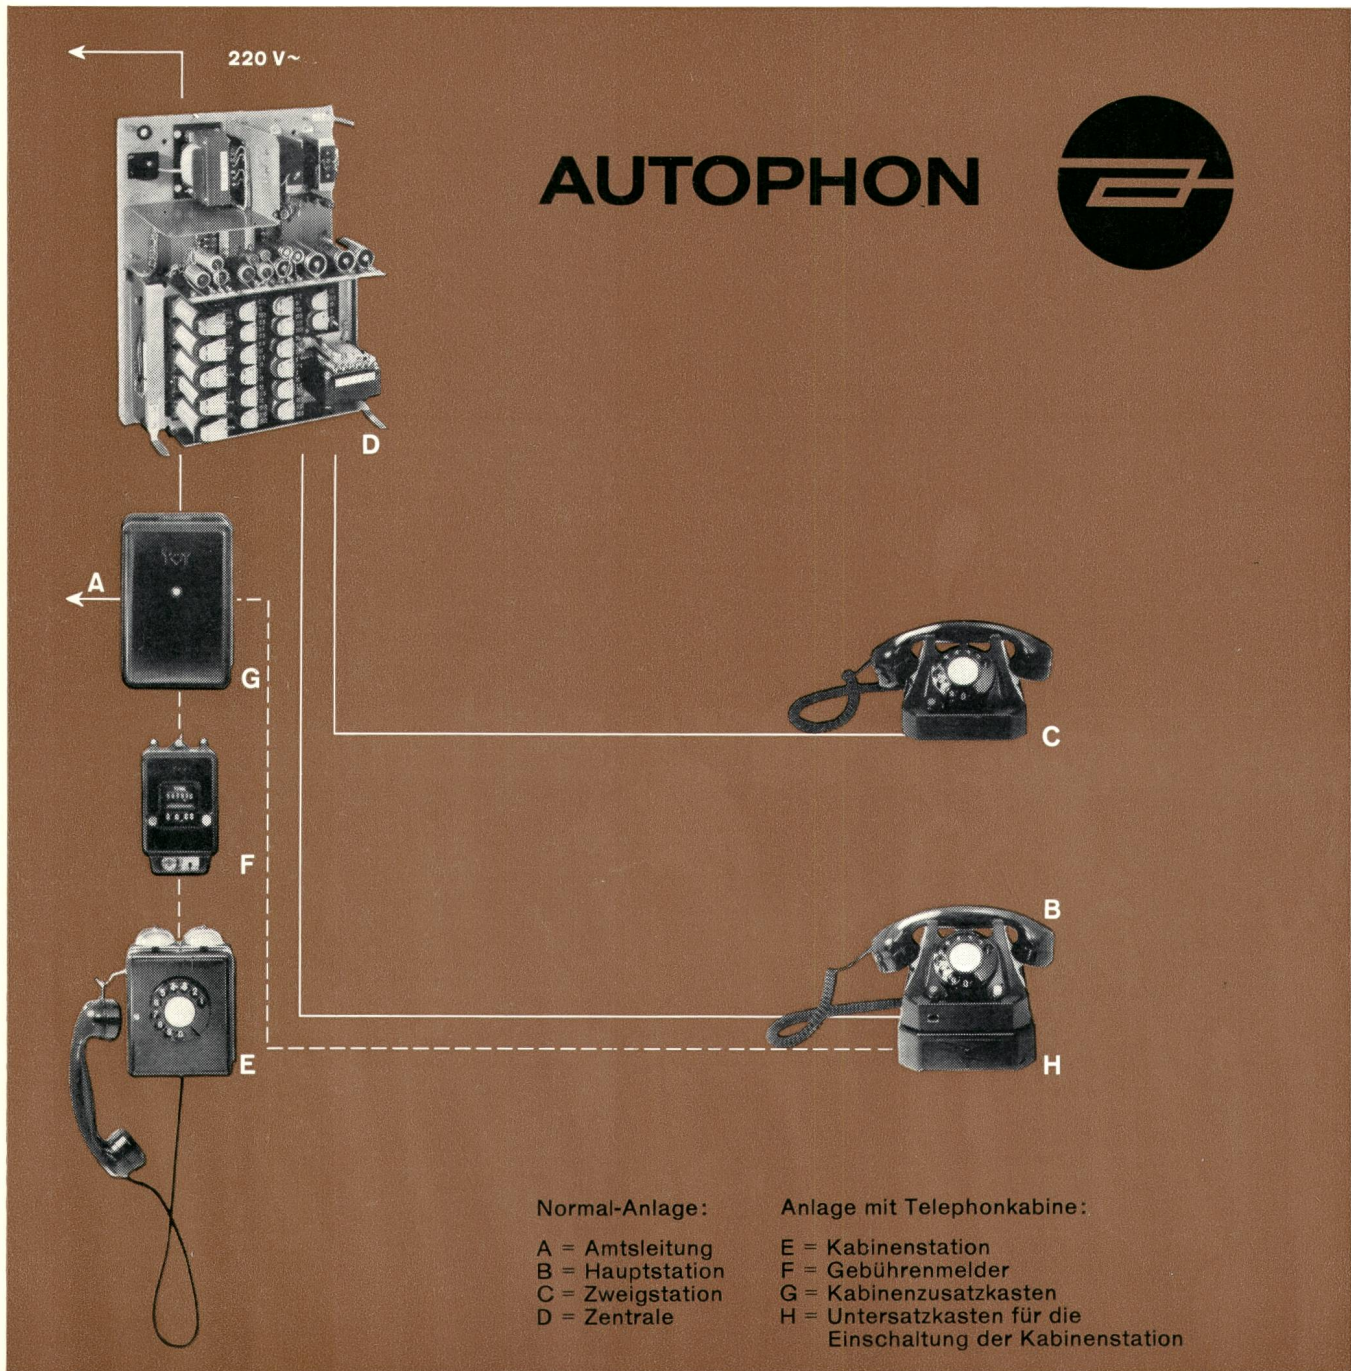

Relais-Zentrale I/2

Moderne, vollautomatische Kleinzentrale für eine Amtsleitung und zwei Teilnehmer

mit Rückfragemöglichkeit und Gesprächsumlegung

Die Anlage gestattet den Telephonverkehr beider Teilnehmer unter sich. Jeder kann direkt mit dem Amt verkehren.

Die Hauszentrale I/2 bietet dann besondere Vorteile, wenn die beiden Stationen weit auseinander liegen, z. B. Geschäft/Wohnung oder Praxis/Wohnung.

Die Hauszentrale I/2 arbeitet geräuschlos und radiostörfrei. Die Speisung erfolgt aus dem Lichtnetz 220 V.

AUTOPHON

Autophon AG

Niederlassungen in Zürich, St. Gallen, Basel, Bern, Biel, Luzern, Domat-Ems und Lugano
Fabrikation, Entwicklungsabteilung und Laboratorien in Solothurn

Téléphonie S. A.

Niederlassungen in Lausanne, Sion und Genf
Generalvertretung der Autophon AG, Solothurn