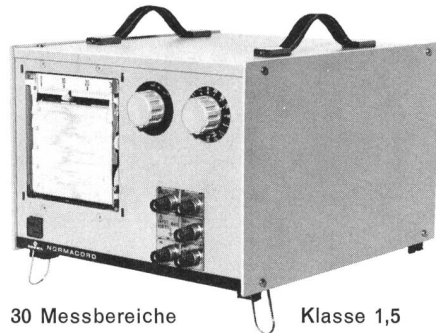

NORMACORD Tragbarer Universal-Linienschreiber

Robust
Wartungsfrei
Einfachste
Bedienung

30 Messbereiche Klasse 1,5

AC: 1,5 mA ... 6 A / 6 V ... 600 V_{eff}

DC: 1,5 mA ... 6 A / 1,5 V ... 600 V

5 mA und 20 mA für Anschluss von Messwert-
umformern