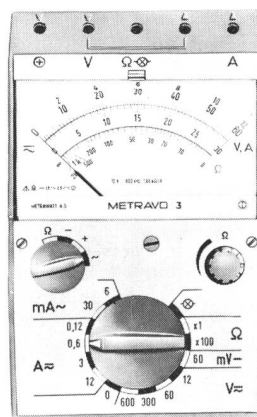

Qualitätsprodukt der

**velectra sa
bienne**

Das Vielfachmessgerät
mit Ueberlastschutz
im Taschenformat

METRAVO[®] 2 und 3

21 Messbereiche V, A, Ω

0 - 60 mV bis 3 V—

0 - 12 V bis 600 V \approx

0 - 0,6 mA bis 12 A \sim