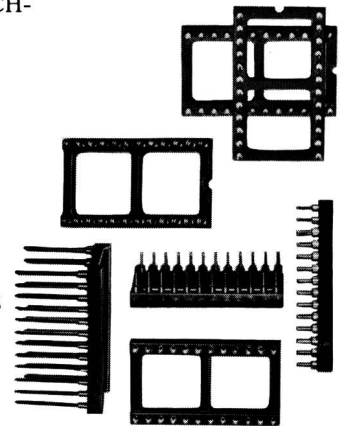

....DANN LIEGEN SIE MIT DEM PRECI-DIP RICHTIG.

ER HAT GEDREHTE KONTAKTE. DICHT BEIM LOETEN.

ER HAT DIE KURZE KONTAKTFEDER. DAS IST SICHERER.

ER IST ANREIHBAR. ALLSEITIG. IM 2,54ER RASTER.

ER LAESST DEN BLICK FREI AUF DIE LEITERPLATTE.