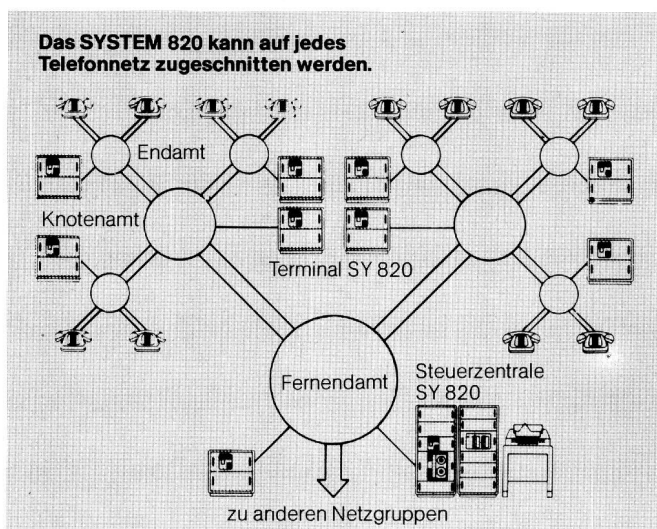

Das SY 820 für rationelle Wartung, gezielte Planung und zusätzliche Dienste in Telefonnetzen bringt bestehende elektro-mechanische Zentralen auf einen Leistungsstand, der bisher nur von SPC-Zentralen erreicht wurde.

Das SY 820 bietet Ihnen, einzeln oder kombiniert, die folgenden Funktionen:

- elektronische Taxregistrierung (an Stelle von elektro-mechanischen Zählern),
- detaillierte Gesprächsdatenregistrierung,
- zentrale Verkehrsmessung,

- zentrale Betriebsüberwachung für ein ganzes Telefonnetz.

Das SY 820 von Autophon beruht auf folgendem Konzept:

- Mikroprozessorgesteuerte, autonome Terminals übermitteln aufbereitete Daten an die Steuerzentrale.
- Die Modularität auf allen Stufen erlaubt den Einsatz der gleichen Hardware in kleinen und grossen Terminals und in der Steuerzentrale.
- Die systematische Anwendung von Mikrokontrollern und Mikroprozessoren erhöhen die Flexibilität des Systems.