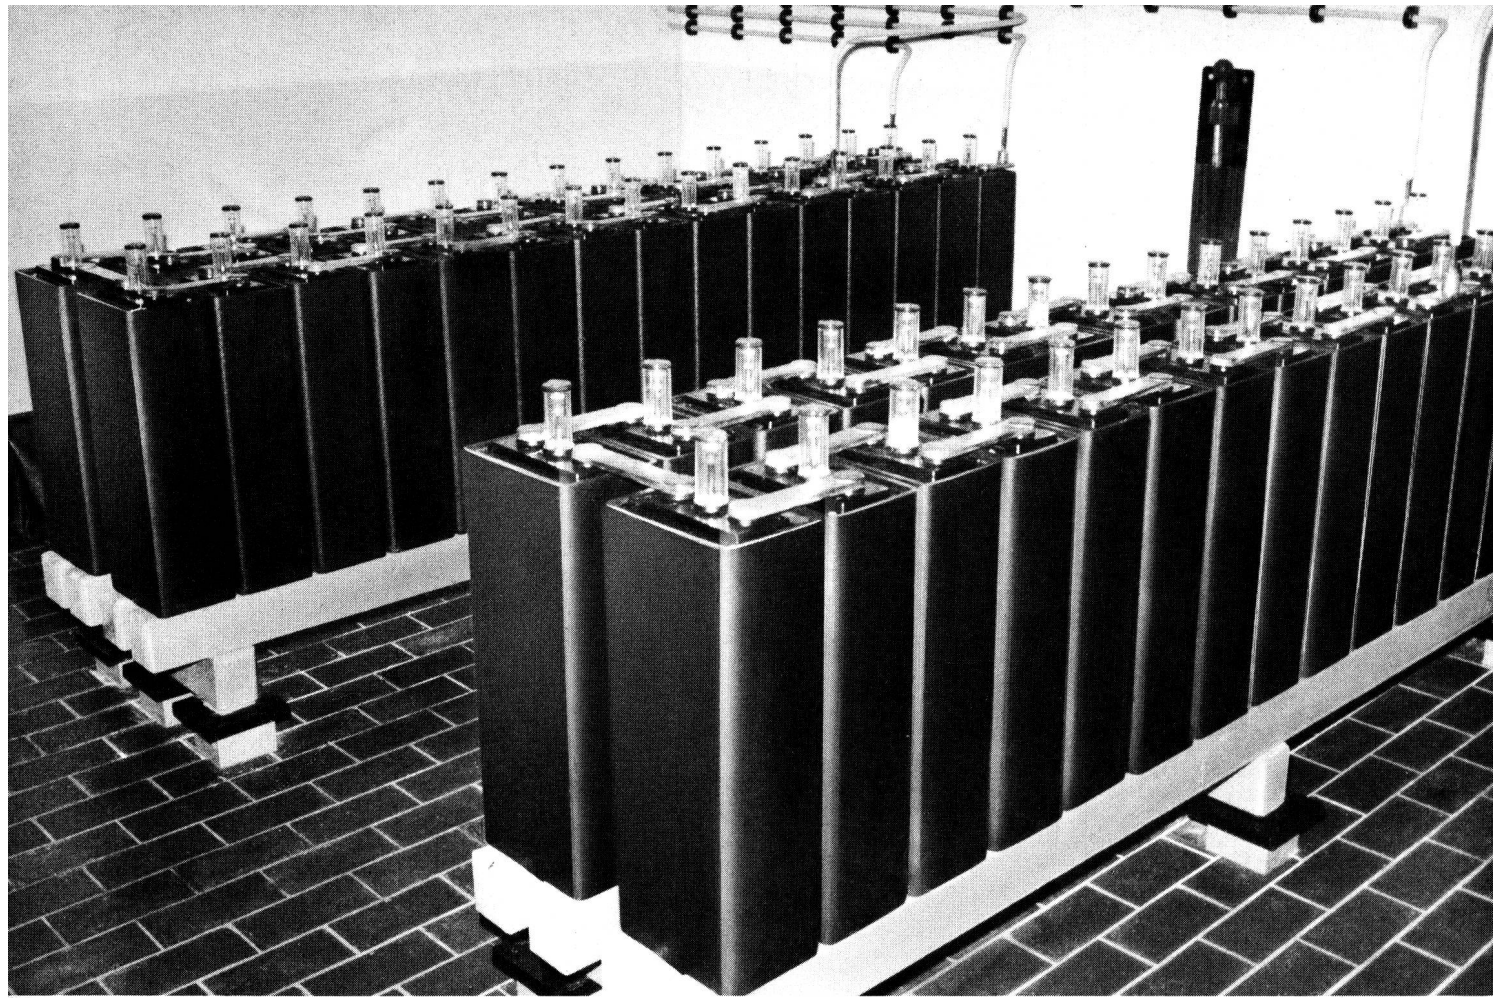

Diese Electrona Batterien sind seit 17 Jahren im Einsatz.

Ohne jede Reparatur.

Diese Electrona Batterie steht in der Telefonzentrale Fraubrunnen. Seit Anfang März 1962 ist sie nun im Einsatz.

In diesen ganzen 17 Jahren musste sie kein einziges Mal repariert werden.