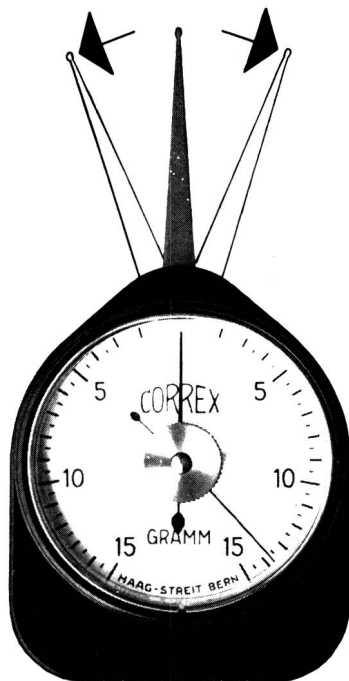

SCHNELL, EINFACH und GENAU!

Die
Federwaagen

CORREX

ermöglichen Ihnen
das Messen von
kleinen mechanischen
Kräften

Lieferbar in 11
Messbereichen für
Kräfte von 0,3 g bis
2000 g mit
oder ohne
Maximalzeiger

Mit Kugel- oder
Flachfühler