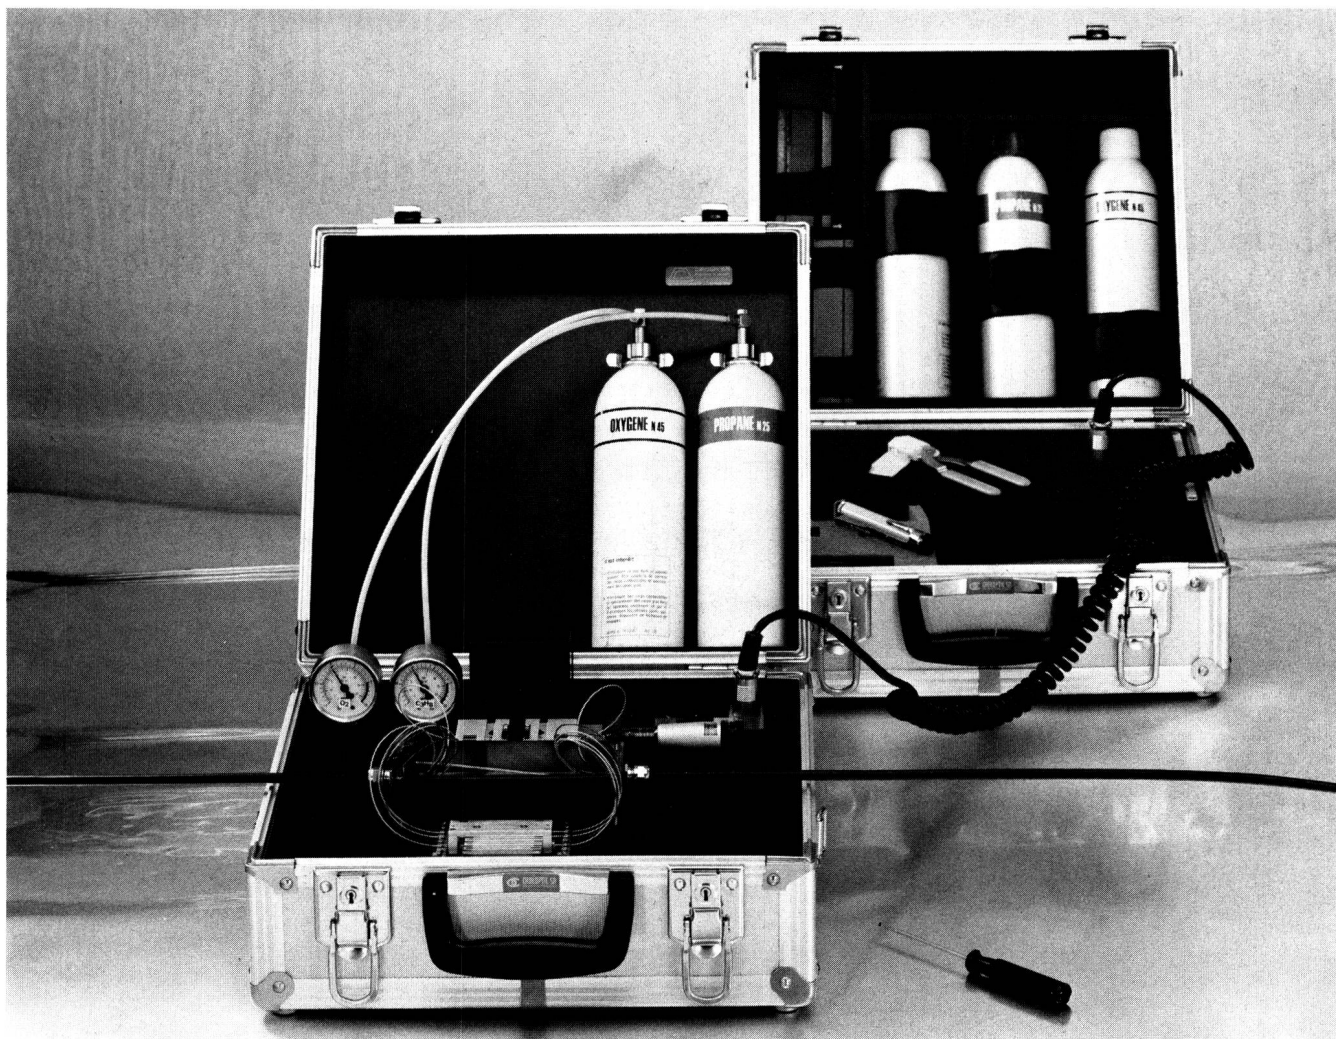

THE REVOLUTIONARY SPLICING MACHINE

For optical fibres and cables...

...using a flame to make good quality splices

- Total autonomy for field use.
- Automatic centring eliminates need for precise mechanical alignment of fibres.
- Visual monitoring of joint quality throughout splice operation.
- Not critical proceeding.
- **Very small losses.**
- Highly reproducible results without readjustments.
- Housing and resheathing problems cleanly resolved.

For more information, contact :

CH-2016 Cortailod – Switzerland – Phone 0041 / 38 / 44 11 22 – Telex 35199 cabco ch