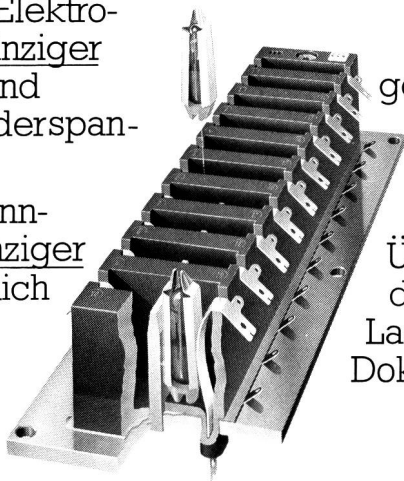

Was kann an einem Überspannungsableiterhalter schon Einzigartiges dran sein?

Das: Der USPGL 20 von Elektrowinkler kann als einziger seiner Art zugleich für Stark- und Schwachstrom, Klein- und Niederspannungen verwendet werden.

Er schliesst dank seinem sinnreichen Montageprinzip als einziger falsche Anschlüsse grundsätzlich aus.