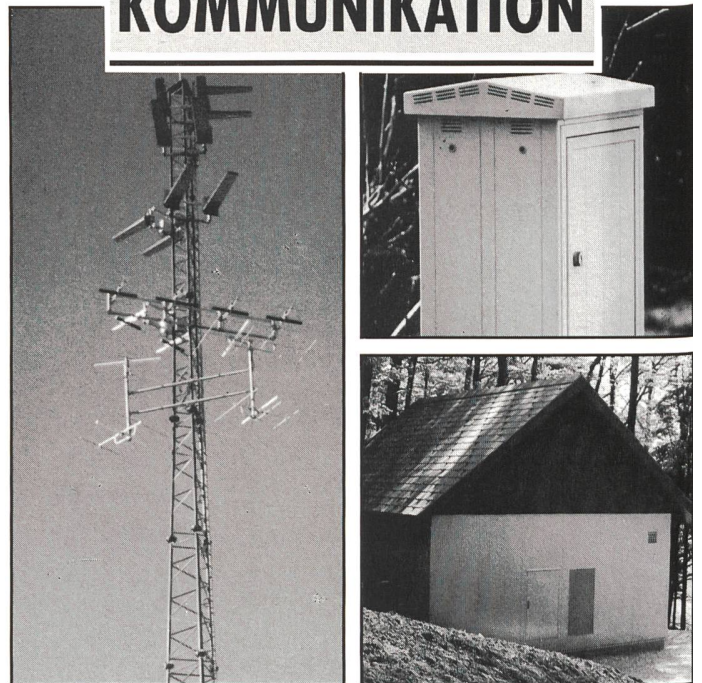

TECHNIK FÜR DIE KOMMUNIKATION

Wir konstruieren und bauen für die Kommunikation und die Energieverteilung

- ... benötigen Sie ein Gehäuse für den Schutz Ihrer wertvollen Einbauten für Innen- und Aussenanwendung?
- ... planen Sie einen Maststandort für Ihr Funknetz, eine TV-Kopfstation, Richtstrahlverbindungen, Beleuchtungs- oder Überwachungsanlagen?

Nehmen Sie mit uns Kontakt auf!

Wir sind Spezialisten für Mastbau und Gehäusetechnik

Letrona®

Letrona AG
Mastbau/Gehäusetechnik Telefon 072 24 13 13
CH-9504 Friltschen Telefax 072 24 13 40

Letrona SA
Rue du Centre 138 Téléphone 021 691 72 38
CH-1025 St.Sulpice Téléfax 021 691 72 45