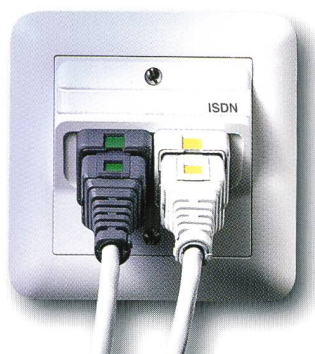

swisscom
| | | | |

Überzeugende Antworten auf Ihre Verkabelungsfragen

ISDN Mini-S-Bus:

Bis zu fünf ISDN-Endgeräte können schnell und günstig angeschlossen werden.

ISDN DistiBox:

Ergänzt sich ideal mit dem NT (Network-Termination). Dem Anwender stehen fünf digitale RJ45- und zwei analoge T+T-83-Anschlüsse zur Verfügung.

ISDN Anschlussdosen:

Ermöglichen eine Busverkabelung mit der werkzeugfreien LSA-Anschluss-technik «Easy Lock»*. Mit dem Codierungssystem «Data Safe Lock»* wird ein versehentliches Vertauschen der Anschlüsse verhindert.