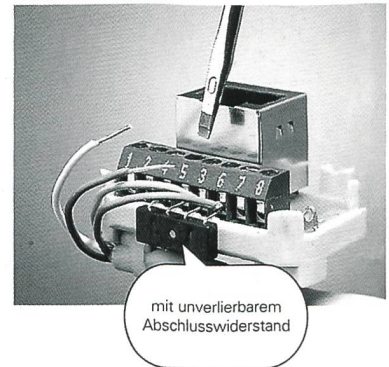

## TT83 oder RJ45? Sowohl als auch!

Wollen Sie eine bestehende analog Telefondose (TT83) erweitern mit einem ISDN RJ45-Anschluss?

Nichts einfacher als das:  
Man nehme einen RJ45-Einsatz des neuen Telefon-Anschluss-Sortimentes «R&M swissline» mit einer Abdeckplatte einen Schraubenzieher und in zwei Minuten ist Ihr neuer Telefonanschluss perfekt.

Was Sie wollen ISDN?  
Funktioniert natürlich auch.

**Einfacher, schneller und günstiger**

mit unverlierbarem  
Abschlusswiderstand

**R&M***swissline*

... von Profis für Profis.

Sind Sie neugierig auf das neue «R&M swissline»-Sortiment? Bestellen Sie jetzt Ihren Gratis-Katalog. (Sortiment und Katalog lieferbar ab Januar 1999)