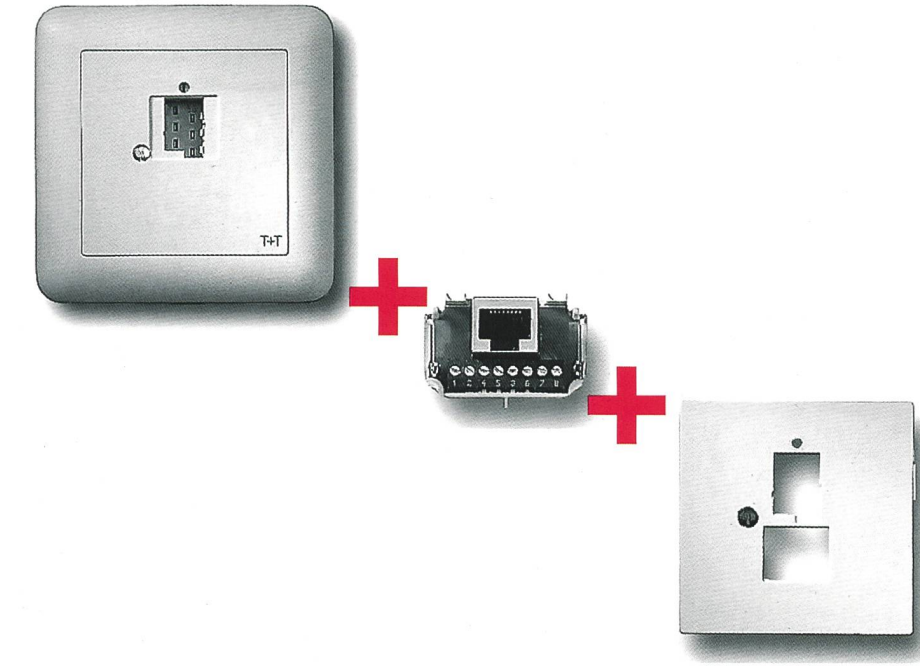

TT83 oder RJ45? Sowohl als auch!

Wollen Sie eine bestehende analog Telefondose (TT83) erweitern mit einem ISDN RJ45-Anschluss?

Nichts einfacher als das:
Man nehme einen RJ45-Einsatz des neuen Telefon-Anschluss-Sortimentes «R&M swissline» mit einer Abdeckplatte einen Schraubenzieher und in zwei Minuten ist Ihr neuer Telefonanschluss perfekt.

Was Sie wollen ISDN?
Funktioniert natürlich auch.

Einfacher, schneller und günstiger