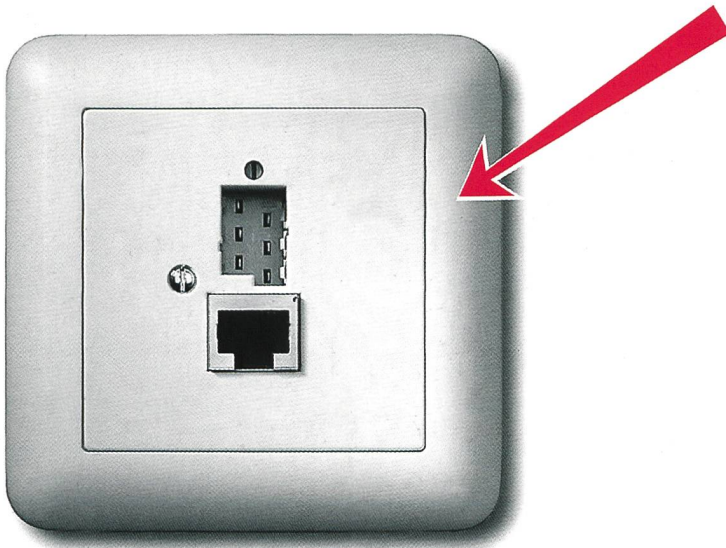

TT83 oder RJ45? Sowohl als auch!

Wollen Sie eine bestehende analog Telefondose (TT83) erweitern mit einem ISDN RJ45-Anschluss?

Nichts einfacher als das:
Man nehme einen RJ45-Einsatz des neuen Telefon-Anschluss-Sortimentes «R&M swissline» mit einer Abdeckplatte einen Schraubenzieher und in zwei Minuten ist Ihr neuer Telefonanschluss perfekt.

Was Sie wollen ISDN?
Funktioniert natürlich auch.

Einfacher, schneller und günstiger