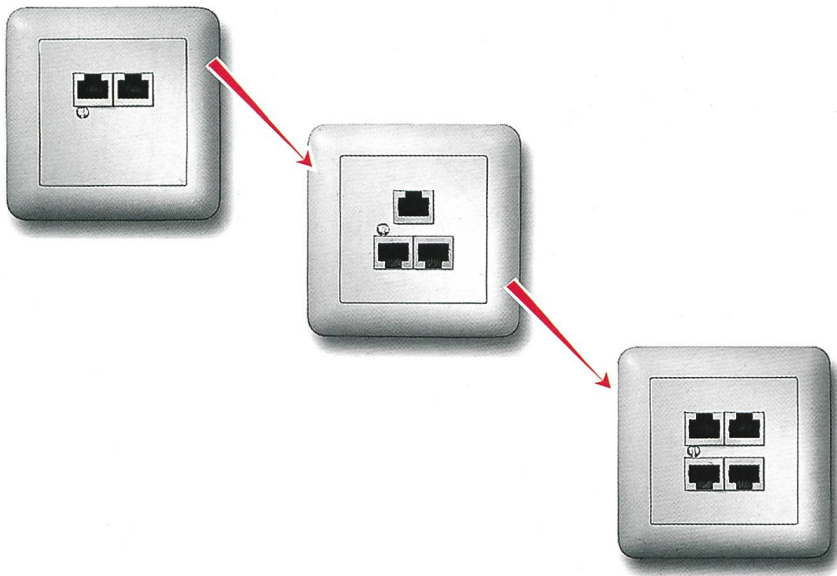

mit unverlierbarem
Abschlusswiderstand

R&M*swissline*

... von Profis für Profis.

Sind Sie neugierig auf das neue «R&M swissline»-Sortiment? Bestellen Sie jetzt Ihren Gratis-Katalog. (Sortiment und Katalog lieferbar ab Januar 1999)

Reichle & De-Massari AG
Binzstrasse 31
CH-8622 Wetzikon
Telefon 01 931 93 20

www.rdm.ch

**Reichle &
De-Massari**