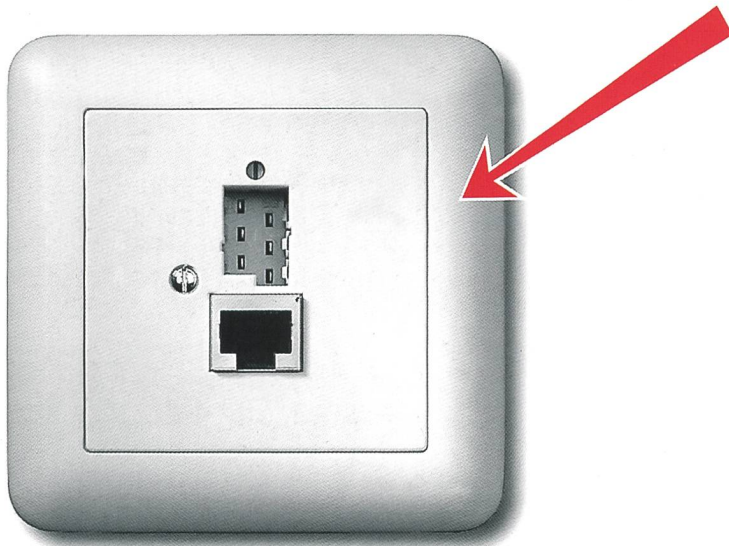

mit unverlierbarem Abschlusswiderstand