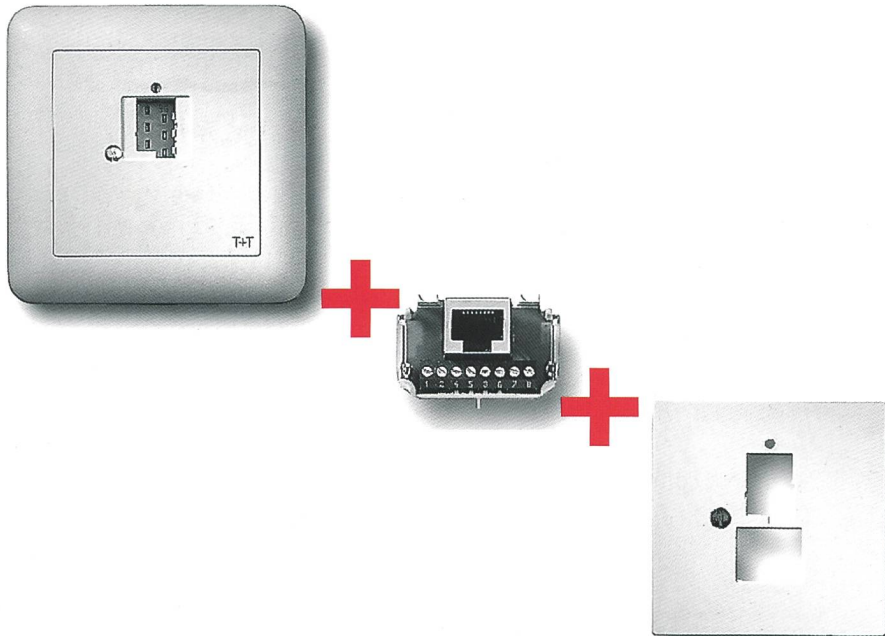

◆ Handy: Die dritte Generation
◆ Value-added services

TT83 oder RJ45? Sowohl als auch!

Wollen Sie eine bestehende analog Telefondose (TT83) erweitern mit einem ISDN RJ45-Anschluss?

Nichts einfacher als das: Man nehme einen RJ45-Einsatz des neuen Telefon-Anschluss-Sortimentes «R&M swissline» mit einer Abdeckplatte einen Schraubenzieher und in zwei Minuten ist Ihr neuer Telefonanschluss perfekt.