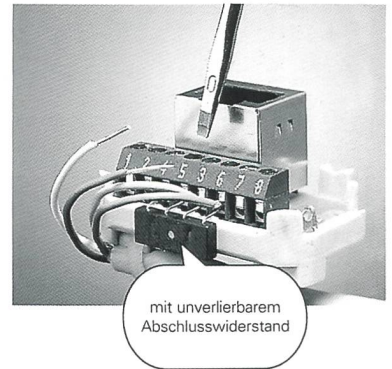

◆ Handy: Die dritte Generation
◆ Value-added services

TT83 oder RJ45? Sowohl als auch!

Wollen Sie eine bestehende analog Telefondose (TT83) erweitern mit einem ISDN RJ45-Anschluss?

Nichts einfacher als das: Man nehme einen RJ45-Einsatz des neuen Telefon-Anschluss-Sortimentes «R&M swissline» mit einer Abdeckplatte einen Schraubenzieher und in zwei Minuten ist Ihr neuer Telefonanschluss perfekt.

Was Sie wollen ISDN? Funktioniert natürlich auch.

mit unverlierbarem Abschlusswiderstand

Einfacher, schneller und günstiger

... von Profis für Profis.

Sind Sie neugierig auf das neue «R&M swissline»-Sortiment? Bestellen Sie jetzt Ihren Gratis-Katalog. (Sortiment und Katalog lieferbar ab Januar 1999)