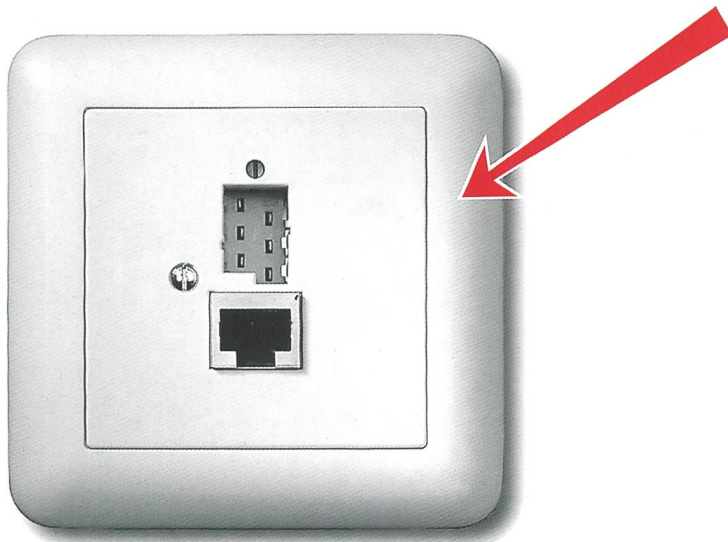

mit unverlierbarem Abschlusswiderstand