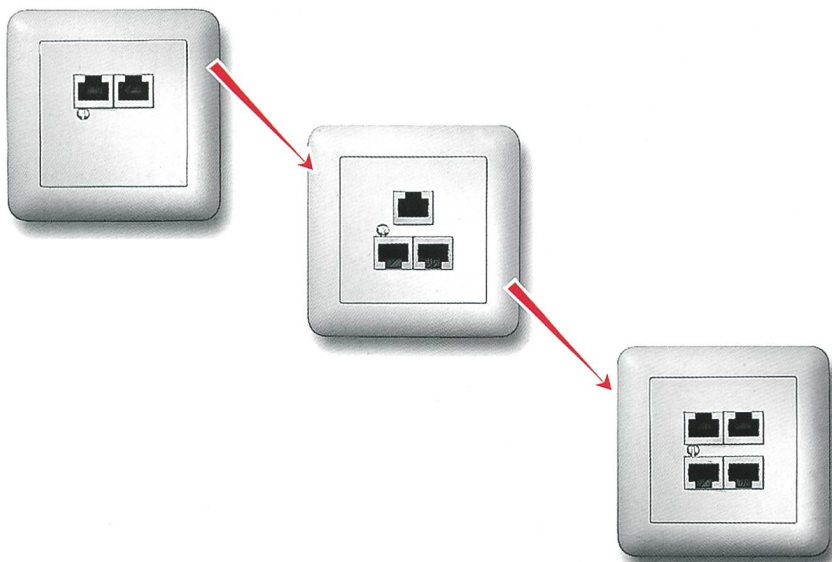

Einfacher, schneller und günstiger

... von Profis für Profis.

Sind Sie neugierig auf das neue «R&M swissline»-Sortiment? Bestellen Sie jetzt Ihren Gratis-Katalog. (Sortiment und Katalog lieferbar ab Januar 1999)

Reichle & De-Massari AG
Binzstrasse 31
CH-8622 Wetzikon
Telefon 01 931 93 20

www.rdm.ch

**Reichle &
De-Massari**