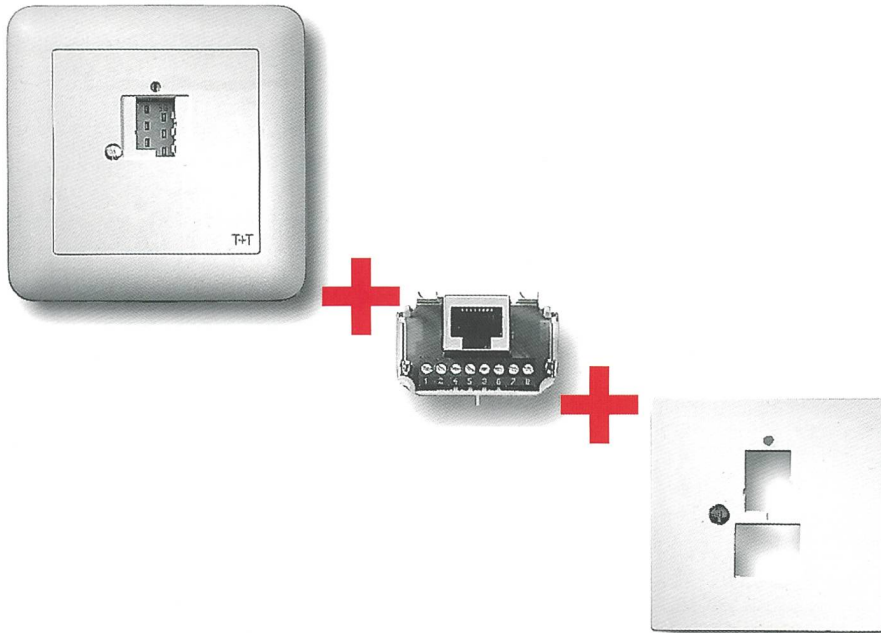

- ◆ ACTS: A Part of the EU Research Program
- ◆ Versuchsplattform für Breitband-Infrastruktur und -Dienste

TT83 oder RJ45? Sowohl als auch!

Wollen Sie eine bestehende analog Telefondose (TT83) erweitern mit einem ISDN RJ45-Anschluss?

Nichts einfacher als das: Man nehme einen RJ45-Einsatz des neuen Telefon-Anschluss-Sortimentes «R&M swissline» mit einer Abdeckplatte einen Schraubenzieher und in zwei Minuten ist Ihr neuer Telefonanschluss perfekt.