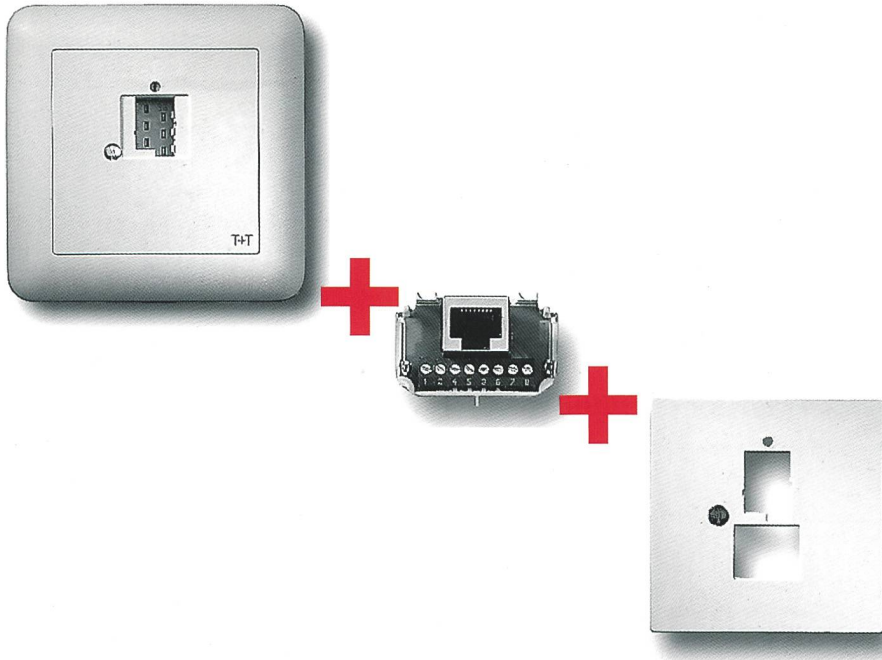

## TT83 oder RJ45? Sowohl als auch!

Wollen Sie eine bestehende analog Telefondose (TT83) erweitern mit einem ISDN RJ45-Anschluss?

Nichts einfacher als das: Man nehme einen RJ45-Einsatz des neuen Telefon-Anschluss-Sortimentes «R&M swissline» mit einer Abdeckplatte einen Schraubenzieher und in zwei Minuten ist Ihr neuer Telefonanschluss perfekt.