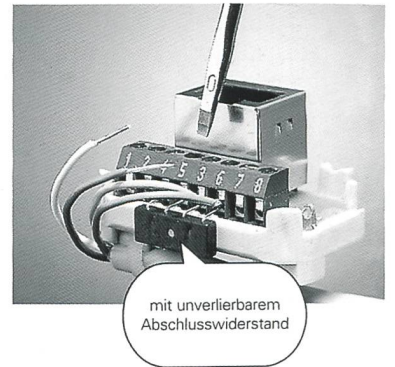

R&Mswissline