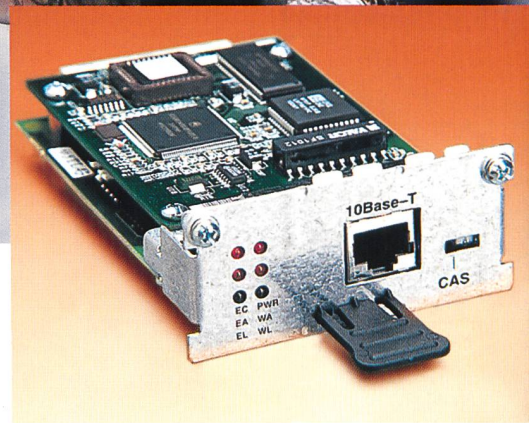

ONLINE

OCS AG
Deisrütistrasse 6
CH-8472 Winterthur-Ohringen
Telefon 052 320 30 40
Telefax 052 320 30 50
EMail info@ocs.ch
<http://www.swissguide.ch>
<http://www.ocs.ch>

Das ET-Interface mit Bridging ist eine in hohem Masse integrierte Lösung zum Einbau in alle Nokia DNTs und BB-Modems. Die firmeninternen LAN-Verbindungen lassen sich mit dem ET-Interface ebenso einfach herstellen wie der Anschluss an andere Bridged-Networks. Direkt in die Nokia HDSL-Modems eingebaut, bietet es unter anderem eine kostengünstige und leistungsfähige Lösung.

Das ET-Interface lässt sich mittels einer 10-Base-T-Schnittstelle mit einem RJ-45-Stecker problemlos an PCs, HUBs und andere LAN-Ausrüstungen anschliessen.

Sein Einsatz eignet sich für alle HDSL-Verbindungen von 128 Kb/s bis 2 Mb/s.