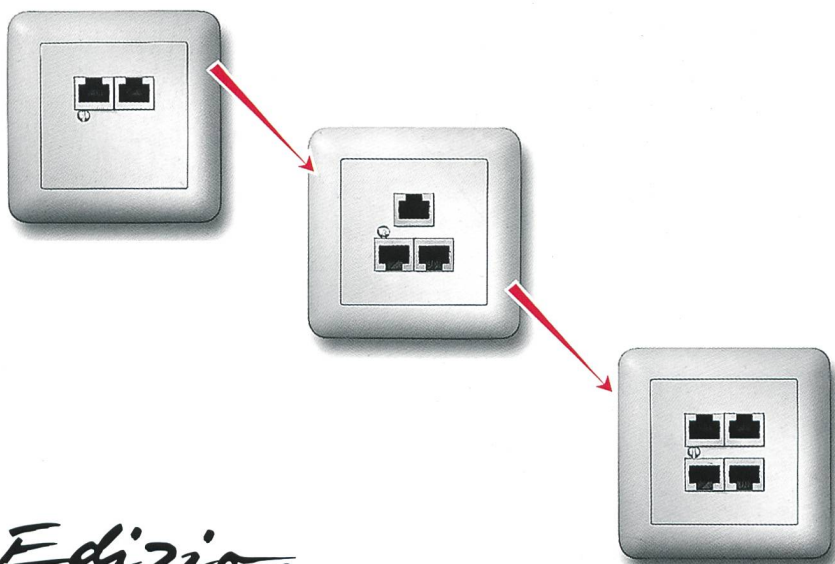

... von Profis für Profis.

Sind Sie neugierig auf das neue «R&M swissline»-Sortiment? Bestellen Sie jetzt Ihren Gratis-Katalog. (Sortiment und Katalog lieferbar ab Januar 1999)

Reichle & De-Massari AG
Binzstrasse 31
CH-8622 Wetzikon
Telefon 01 931 93 20

www.rdm.ch

Edizio
by
FELLER