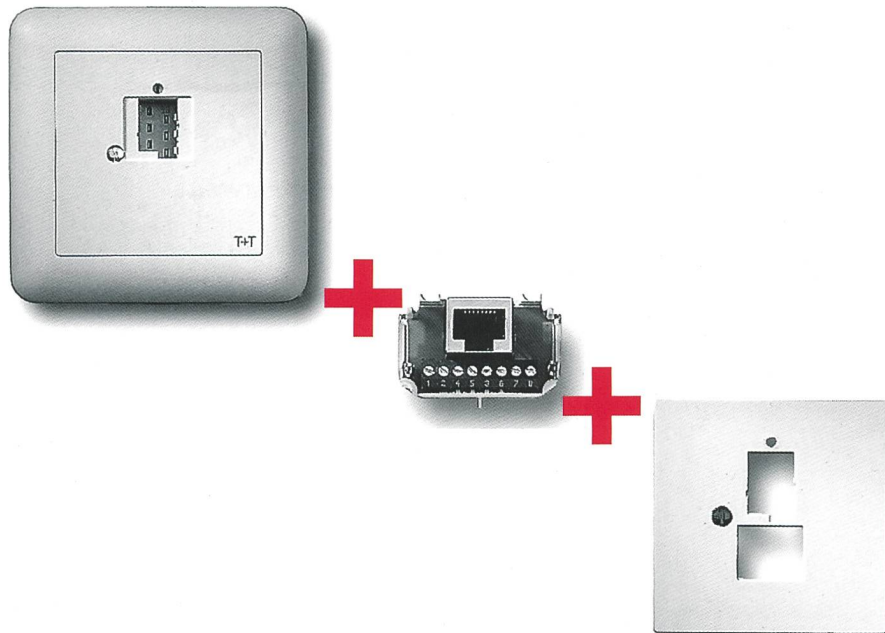

**Wo steht die
Informations-
gesellschaft?**

**The
Continuation
of a Success
Story**

The Image Chip

**Einfach zu
erweitern
und leicht zu
adaptieren**

**Zu immer
höheren
Multiplexraten**

swisscom
■■■■■

TT83 oder RJ45? Sowohl als auch!

Wollen Sie eine bestehende analog Telefondose (TT83) erweitern mit einem ISDN RJ45-Anschluss?

Nichts einfacher als das: Man nehme einen RJ45-Einsatz des neuen Telefon-Anschluss-Sortimentes «R&M swissline» mit einer Abdeckplatte einen Schraubenzieher und in zwei Minuten ist Ihr neuer Telefonanschluss perfekt.