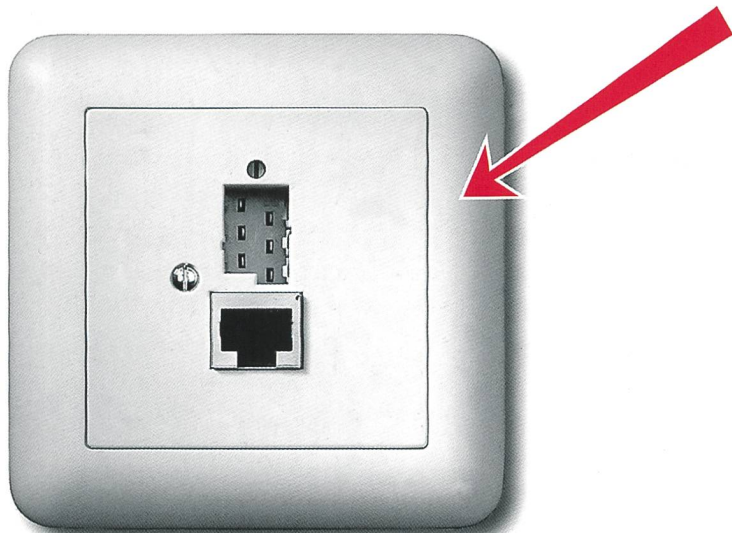

mit unverlierbarem Abschlusswiderstand

R&M *swissline*

Einfacher, schneller und günstiger