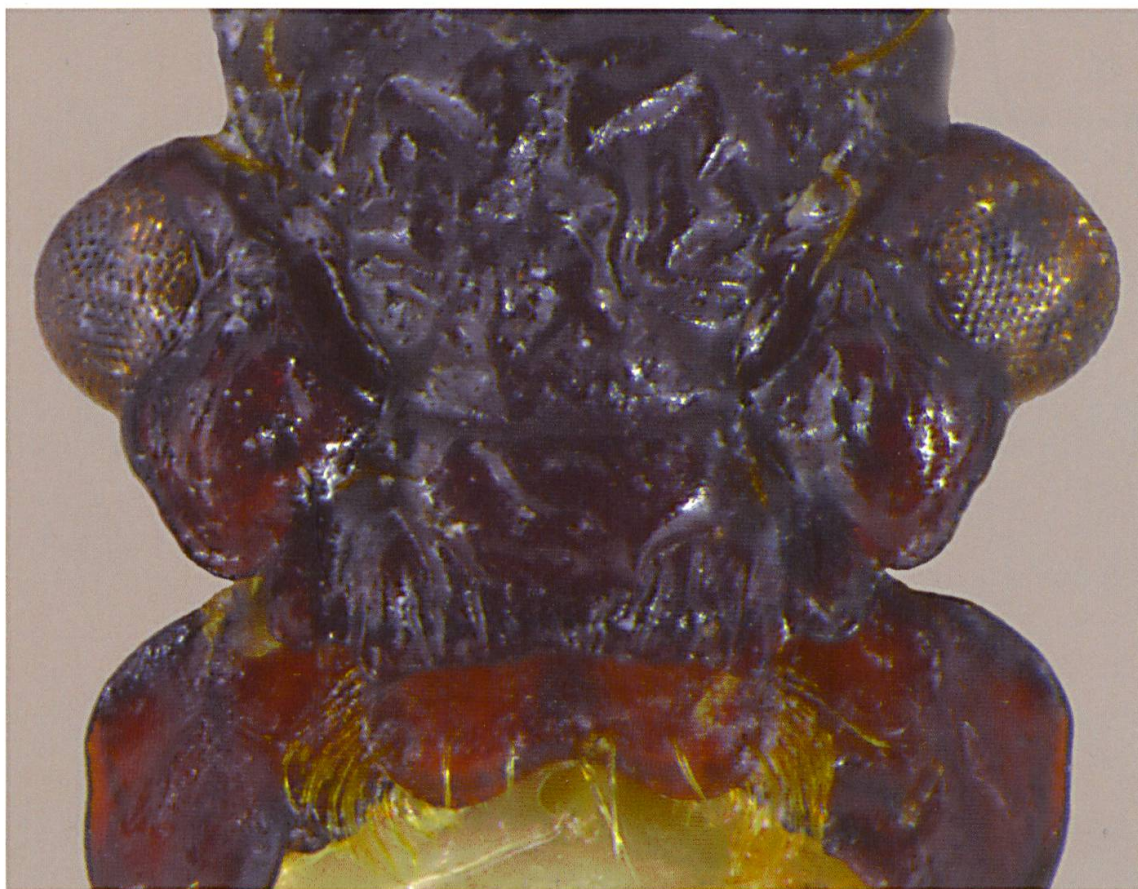

Rugiluclivina promineoculata sp. nov., eine auffällige, neue Art aus Laos
(Coleoptera, Carabidae, Scaritinae)

Michael Balkenohl

Burgergemeinde
Bern

NATURHISTORISCHES MUSEUM BERN

No. 29 • 2 April 2015

Cover illustration: