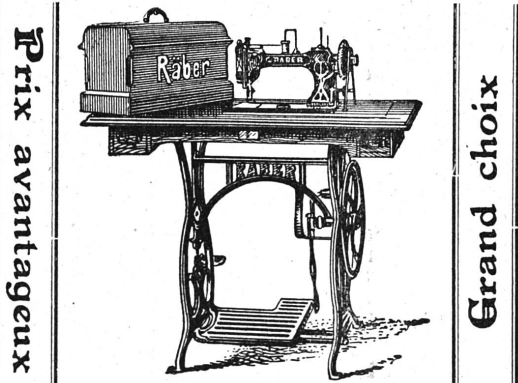

*****
Administration
*****
du
*****
Conteur Vaudois
*****
Imprimerie
*****
Pache-Varidel & Bron
*****
9, Pré-du-Marché, 9
*****

GRAND THÉÂTRE
Direction : P. TAPIE P 34701 L.
Samedi 3 janvier à 8 h. Spectacle extraordinaire
Prête-moi ta femme | J'ose pas
Comédie en 3 actes de Desvallières | Vaudeville en 3 actes de C. Beer
Dimanche 4 janvier en matinée à 2 h. 15 et en soirée à 8 h.
La casquette au père Bugeaud
. . . . . Drame en 4 actes et 9 tableaux de Marot et Clairian
Location ouverte de 10 à 12 1/2 et de 2 à 5 1/2 h.

Mesdames périodiquement soucieuses et inquiètes, demandez à la **Société Parisiana, Genève, sa méthode mensuelle régulatrice infailible.** — Catalogue gratuit. Préservation

Mesdames Tout retard est corrigé par l'emploi de nos produits. Produits **Santa, Genève, Case Rhône.** 8

DAMES
Conseils discrets par case Dara 6303 Rhône, Genève. 18

Fabrique de Coffres-forts incombustibles
Demandez **PROSPECTUS**
Fcois **TAUXE, Lausanne**

A celui qui désire conserver sa chevelure comme à celui qui regrette de l'avoir perdue, le même conseil peut être donné :
EMPLOYEZ
MEXANA
Après quelques jours d'emploi, l'effet est surprenant.
Le flacon 4 fr. 50 96
Envoi contre remboursement franco
Grande Parfumerie **EICHENBERGER**
Rue de Bourg, 21, Lausanne

Machines à coudre „Räber“