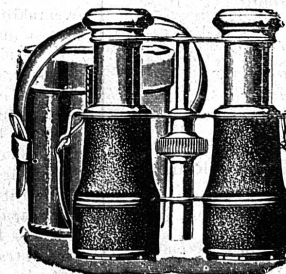

250 Jumelles

Cédées à moitié prix. Ab-
solutement comme cliché ci-con-
tre, avec étui en véritable
cuir de vache, 2 courroies
bandouillères, marque connue
"IRIS" avec 8 verres, ob-
jectifs de 43 mm. optique
de 1re classe, fort grossis-
sissement, très grand champ
visuel, forte intensité lu-
mineuse.

Au lieu du prix de vente de
fr. 52.50, seulement fr. 25.—

Rare occasion pour revendeurs.

Ch. LUTZ, Serre 49, La Chaux-de-Fonds