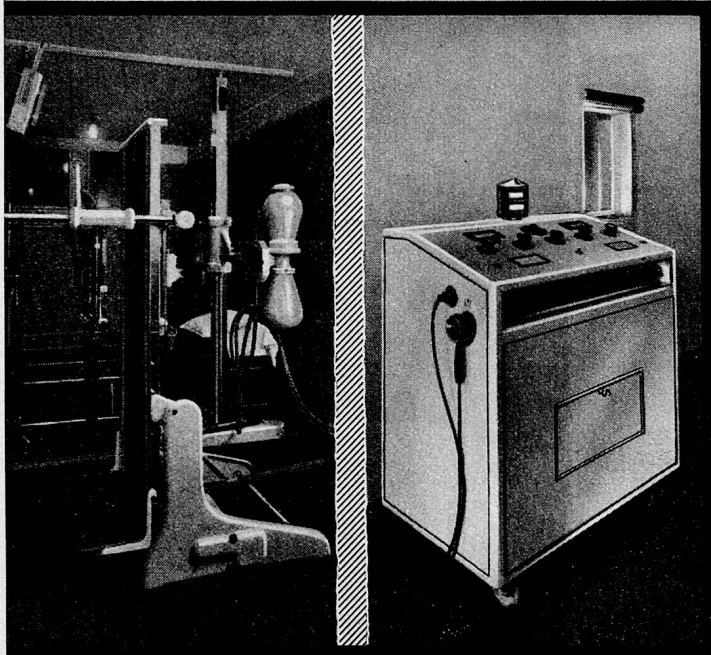

# Vollautomatik

der  
*„Metalix“-Arbeitsplätze*  
 gewährleistet

**„METALIX“-ARBEITSPLATZ SUPER D**  
 mit „Rotalix“-Röhre (Brennfleck 1,2x1,2)

für alle Untersuchungen, auch  
 des Magens und des Darms

**„ROTALIX“-ARBEITSPLATZ**  
 besonders für Herz und Lunge