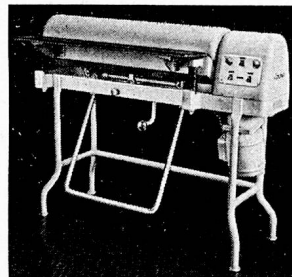

Rostfreie Geschirre

1320

aus dem bewährten V2a-Stahl, bestes Schweizerfabrikat, für jeden Zweck vom Spezialhaus

Walter E. Frech, Rheinfelden (Schweiz) Tel. 67.530

Nicht nur in jeden Kochherd, sondern auch in Wascherde, Waschmaschinen, Dampfkessel etc. kann die Technova-Oelfeuerung eingebaut werden. Überall bringt sie **grosse Einsparungen**.

Verlangen Sie Prospekt

1325

technova

Technova A.-G., Basel
Hutgasse 6 Telefon 43.025

Locher

Elektrische Heizungen

Elektrische Glätte-Maschinen

für Krankenhäuser und Anstalten

1246

Oskar Locher, Elektrische Heizungen, Zürich

Baurstr. 14 (vorm. Bachmann & Kleiner A.-G., Oerlikon), Tel. 26.885/86

Woll-Decken

1201

Muster franko

WOLLDECKEN - FABRIK

Hch. Schwendener jun.

SILS-ALBULA (GRAUBÜNDEN)

VERBLÜFFEND
BILLIGE BETRIEBSKOSTEN
ERREICHEN SIE MIT DER
ZENTRALEN WARMWASSERANLAGE
100 L 70° = 8-10 RP.

1256

Wico-minos