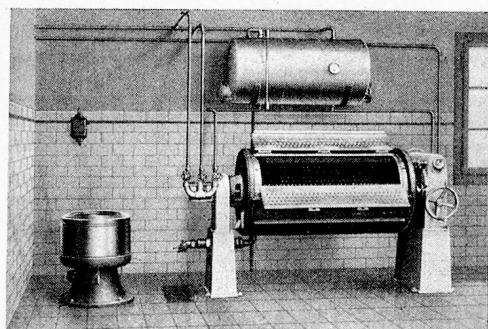

1346

Gegr.
1872

Wäscherei-Anlagen für Spitäler, Sanatorien, Heil- und Pflegeanstalten
Neue Konstruktionen für wirtschaftl. Betrieb. Vorschläge, Referenzen
A. CLEIS Wäschereimaschinen-
fabrik **SISSACH**