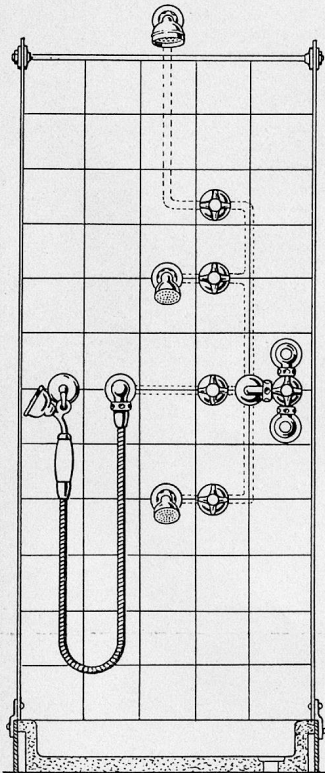

R. Nußbaum & Co. AG. Olten METALLGIESSEREI - ARMATUREN

Depot in Basel
Depot in Zürich

Duschen-Anlagen

Aerzte-Waschtische
Armaturen

Hydrotherapie-
Apparate

Komplette
Duschen-Katheder

Dampfduschen

Thermostat
Mischbatterien für
Dauerbäder

Sicherheits-
Misch-Batterien

U. S. W.

1469