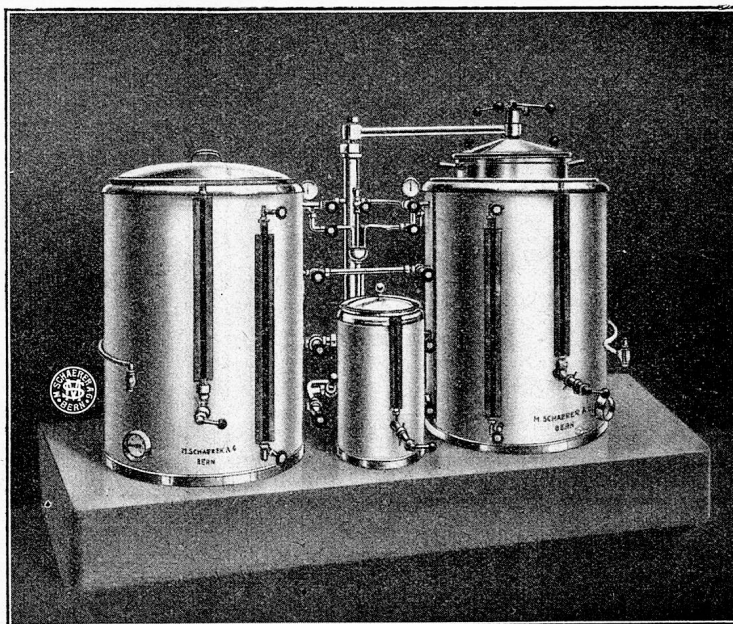

### MODERNE KAFFEE-APPARATE

Einfache und praktische Bedienung. Kostenlose, fachmännische Beratung.  
 Prima-Referenzen!

1253

Kaffee-Maschine (Inhalt je 125 Liter) geliefert an das Kantonsspital Luzern