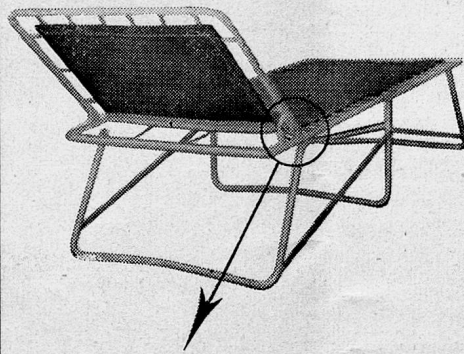

**GEFLÜGELHOF
WALDECK**

WALCHWIL

am Zugersee
Telephon 44.104

4-stufiges Zahnsegment
Kopfstütze beliebig verstellbar, ohne Körperverlegung aus Liegelage. **Preis Fr. 45.—.**

SSS
Original-
Stellbett

Suter-Strehler Söhne & Co. Zürich 5 Ausstellungsstr. 36
Telephon 33.611