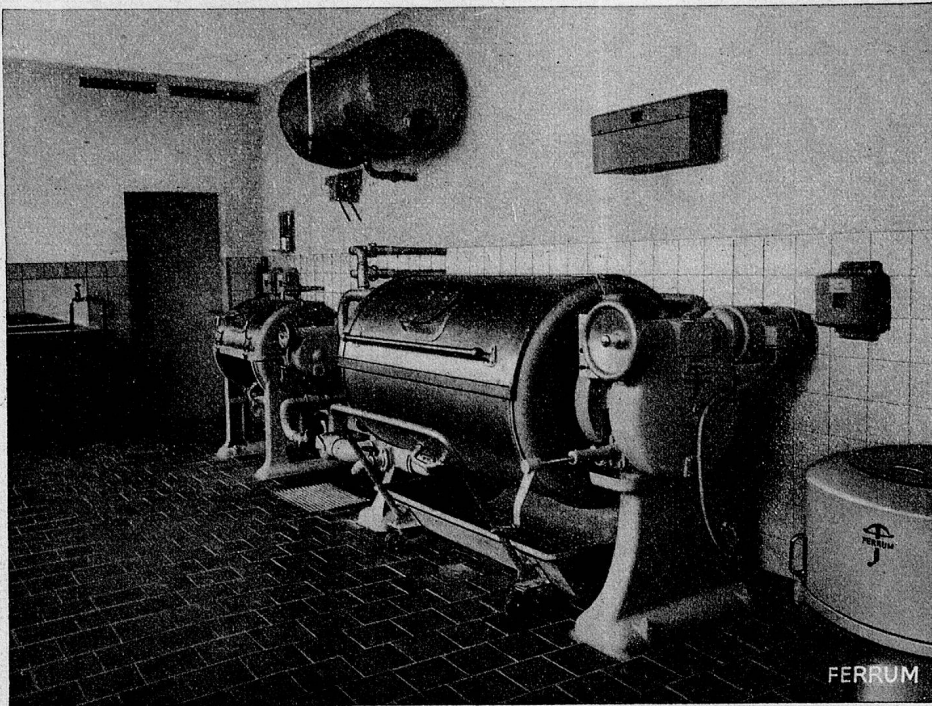

Wäscherei- Anlagen

Vorteilhafte Preise
weil von A—Z in
eigenen Werkstätten
gebaut!

Beratung!
Projektierung!
Reparaturen
aller Systeme!

Spital Affoltern a. A.

FERRUM AG., RUPPERSWIL bei Aarau

Telephon 6109 und 6118

1553

1588