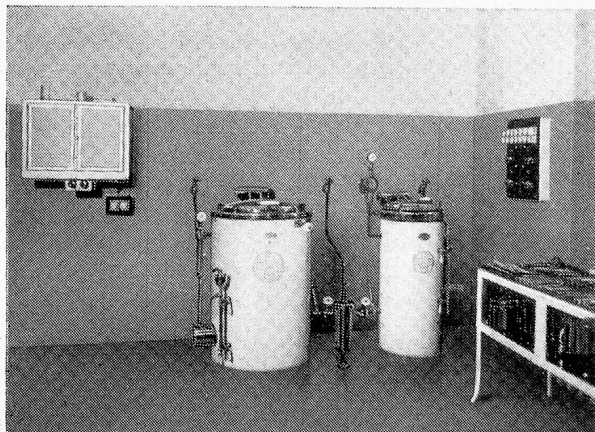

Der hygienische Wandbelag:

GLANZ Eternit

Special

Diese Platten sind abwaschbar, säure- und stofffest.
Ihre hellen Farben und der weiche Seidenglanz er-
geben eine freundliche Raumwirkung

Glanz-Eternit A.-G., Niederurnen

Telephon Nr. 41.671

1304