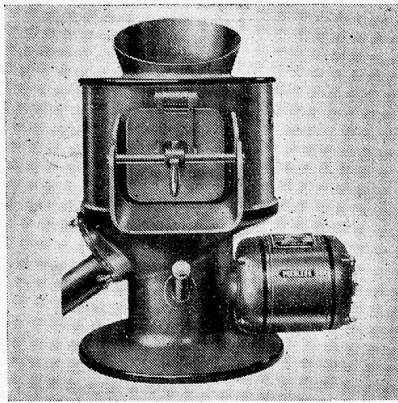

1616

Eine

PEERLESS

**Kartoffel- und
Rübenschälmaschine,**

eine Steckdose und ein Wasserhahn — und Sie können die Arbeit von Stunden in Minuten erledigen.

Leistung: 5 kg per Minute.

Referenzen und Offerten durch