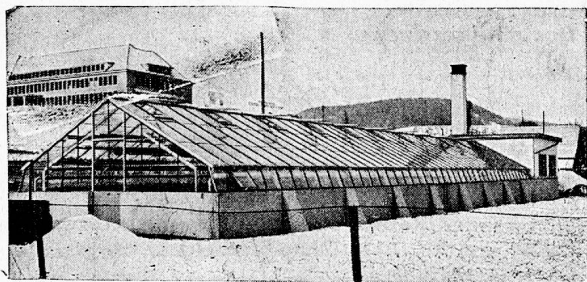

BETTÜCHER

MIT VERSTÄRKTER MITTE

für Krankenhäuser und Anstalten

Unsere Bettücher haben sich in vielen Häusern bestens bewährt.
Muster bereitwilligst.

GARANTIE

MARKE

für feine Bettwaren
Bettfedern, Halbflaum, Flaum
Rosshaar, Wolle, Seegras
Matratzendrilche
Bettbarchent und Sarcenette
Gummi-Betteinlagenstoff
Molton für Heissmangeln 220 cm breit
usw. usw.

Mit bester Empfehlung

CARL KYBURZ, BERN
THUNSTRASSE 9

Telephon 24.255 · Telegramm: Cakyburz, Bern

N. B. Eigene Bettfedern-Reinigungsfabrik.

Das Reinigen gebrauchter Bettzeuge wird prompt
und bestens besorgt.

1604

J. HAGNAUER, AARAU

PHYSIKALISCHE WERKSTÄTTE

REPARATUREN

jeder Röntgen- und elektromedizinischen Apparate
Gleichrichterbau - Hoch- und Niederfrequenz, sowie
Netztransformatoren - Bau in jeder gewünschten
Ausführung - Neuwickeln zu Konkurrenz-Preisen

**„MAHE“
FARBEN UND LACKE**

für alle Zwecke

1467

Erhältlich in Pasta und streichfertig zu
günstigsten Preisen und nur bester Qualität

Mit höflicher Empfehlung

M. HESSEL, ZÜRICH 3

Lack- und Farbenfabrik, Aemtlersstr. 18
Telephon 34.915

REPARATUREN aller **WÄRMEGERÄTE**
elektr.

Heizkissen, Bügeleisen und Bügelmaschinen, Warmwasser-
und Warmluftanlagen, Trockenschränke, Destillierapparate,
Sterilisatoren, Autoklaven, Boiler usw.,
prompt, gewissenhaft und billig durch

H. Hardmeier, Heizkörperfabrik „Vulkan“ Rorschach
Telephon 533   20-jährige Erfahrung

4051

Erstellt für das Spitalpflegeamt Baselland, Liestal

Spezialfabr. für Gewächshäuser u. Frühbeefenster
OMEGA-WERKE A.-G. REINACH-BASEL, TEL. 62.207

Haben Sie schon den

1510

**Waschhängedraht
Anticorodal**

anodisch oxydiert probiert?

Dieser Draht ist wetterbeständig, dauerhaft, schwärzt
und **rostet nicht.** - Als Spezialität erhältlich bei:

EMIL HITZ, ZÜRICH 4

Fabrik für alle Drahtgeflechte   Tel. 36.542

BIRMENSCHENSTRASSE 55