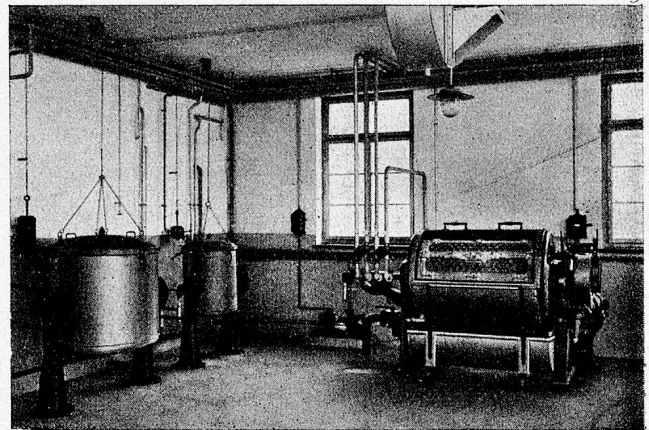

Wenn Sie beides wollen, Textilien und Seife sparen, so schreiben Sie uns.

1598

Walz & Eschle A.-G. Basel

„ROTOR“

WÄSCHEREI-MASCHINEN

für jeden Bedarf in anerkannt erstklassig. Qualität

Neuheit: Kombinierte Waschmaschine zum Waschen von normaler Wäsche, sowie von **Wollwäsche**. + Patent 179050.