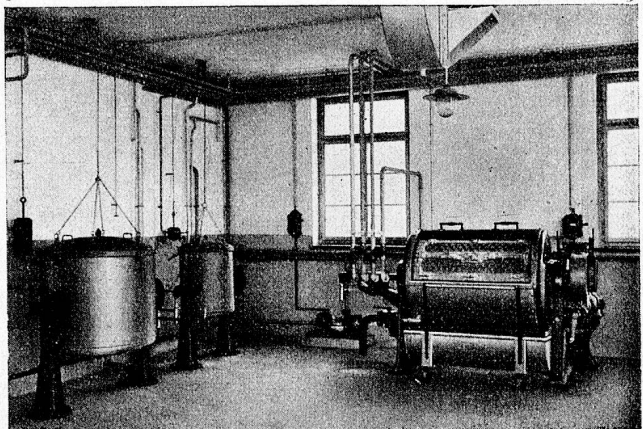

„ROTOR“

WÄSCHEREI-MASCHINEN

für jeden Bedarf in anerkannt erstklassig. Qualität

Neuheit: Kombinierte Waschmaschine zum Waschen von normaler Wäsche, sowie von **Wollwäsche**. + Patent 179050.

KOMPLETTE ANLAGEN

**Maschinenfabrik u. Giesserei
Netstal A.-G.**

NETSTAL (Glarus)

1583

Verlangen Sie bei Ihren Einkäufen die bewährten Qualitätsartikel in

1633

Bettfüchern (Baumwolle und Halbseinen), Basins und Damaste für Plumeaux und Kissen

Bett- und Flaumbarchent, Molleton für Bettunterlagen

Hand- und Frottiertücher, Badeteppiche, Waschtischgarnituren, Badefücher

Kinder-Windeln und -Umtücher, Staub-, Wisch- und Bodenputztücher (Scheuertücher)

Caficots und Stramine für Wandbekleidungen (bei Neubauten)

Marken „Sernftal“ der Vereinigten Webereien Sernftal und Azmoos in Engi (Kt. Glarus) Bezugsquellenangabe