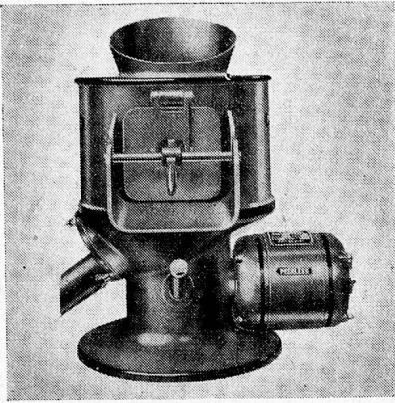

1616

Eine

PEERLESS

**Kartoffel- und
Rübenschälmaschine,**

eine Steckdose und ein Wasserhahn — und Sie können die Arbeit von Stunden in Minuten erledigen.
Leistung: 5 kg per Minute.

Referenzen und Offerten durch