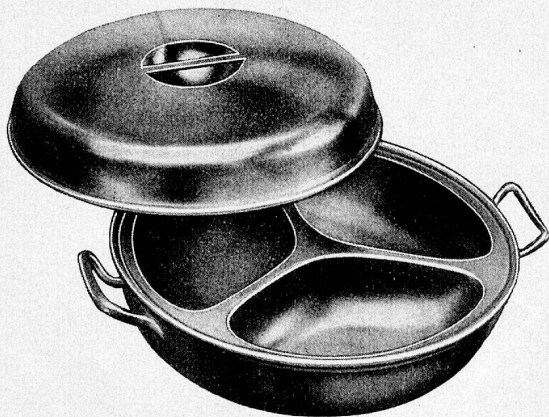

H. BEARD

MANUFACTURE D'ORFÈVRERIE D'HOTEL
MONTREUX Téléphone 62.278

1600

Spécialités pour hôpitaux aux prix de fabrication:

Réchauds à eau chaude ovales et ronds, en métal extra blanc, entièrement argenté,

3 compart. **Frs. 59.—**

4 compart. **Frs. 69.—**

Rémise en état de tout matériel d'argenterie usagé. 30 ans d'expérience, des milliers de références. Matériel chromé et en acier inoxydable.