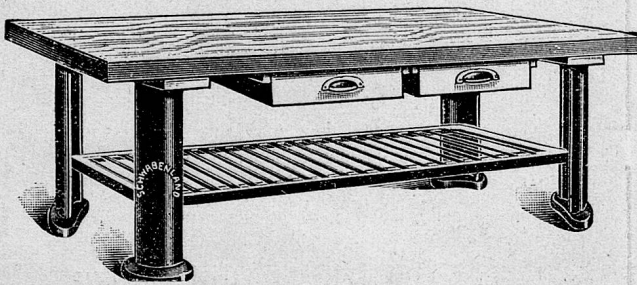

Wäscherei-Anlagen

Vorteilhafter Preis bei großer Leistung machen unsere
GLATTEMASCHINE BIJOU
zur wirtschaftlichsten Kleinmaschine.

FERRUM A.-G. RUPPERSWIL bei Aarau
Telephon 3.41.19 und 3.41.18

Hinaus mit den alten und morschen Küchentischen!

Ein neuer ersetzt 2 alte Stücke und
läßt jede Zurüstarbeit doppelt so schnell
und gründlich vorwärtsschreiten.

Küchen - Arbeitstische

Typ: ORIGINAL SCHWABENLAND

stabil gebaut mit unverwüßlichem
Schmiedeisengestell und einer 5 cm
dicker Buchenholzplatte. Angebote und
Vertreterbesuche durch: