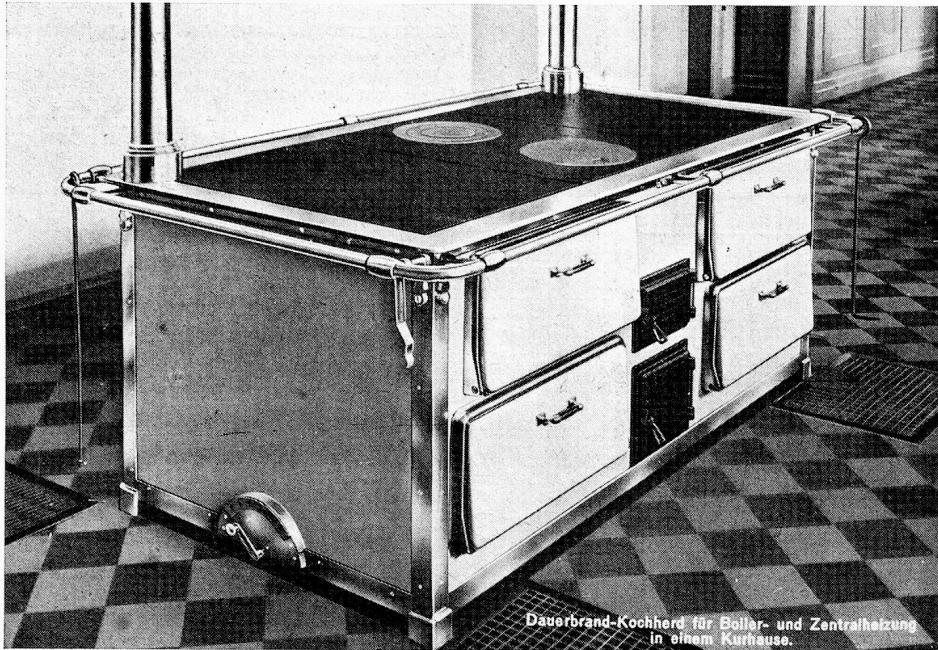

Oeconom

Dauerbrand-Kochherd für Boiler- und Zentral- heizung

Speziell für Großbetriebe, wie Anstalten, Klöster, Institute etc. bietet der Zentralheizungs-Kochherd OECONOM die enormsten Vorteile.

40-jährige Erfahrungen im Kochherdbau gestatten uns die rationellsten u. besten Konstruktionen auf den Markt zu bringen.

Stauend billiger Betrieb mit **Holz-** oder Kohlenfeuerung.

Tadellos funktionierende, regulierbare **Brat- u. Back-öfen.**

Sehr bequemer u. sauberer Betrieb.

Ueber 30 verschiedene Modelle, in jeder beliebigen Farbe **emailliert.**

Ueberzeugen Sie sich von der Zweckmäßigkeit und der verblüffenden Leistung dieser Herde und verlangen Sie Zeugnisse, Referenzen und event. Vertreterliste von

STIRNIMANN, Alleinfabrikant der Zentralheizungs-Kochherde **OECONOM**
BÜNZEN / Aargau Telephon 47